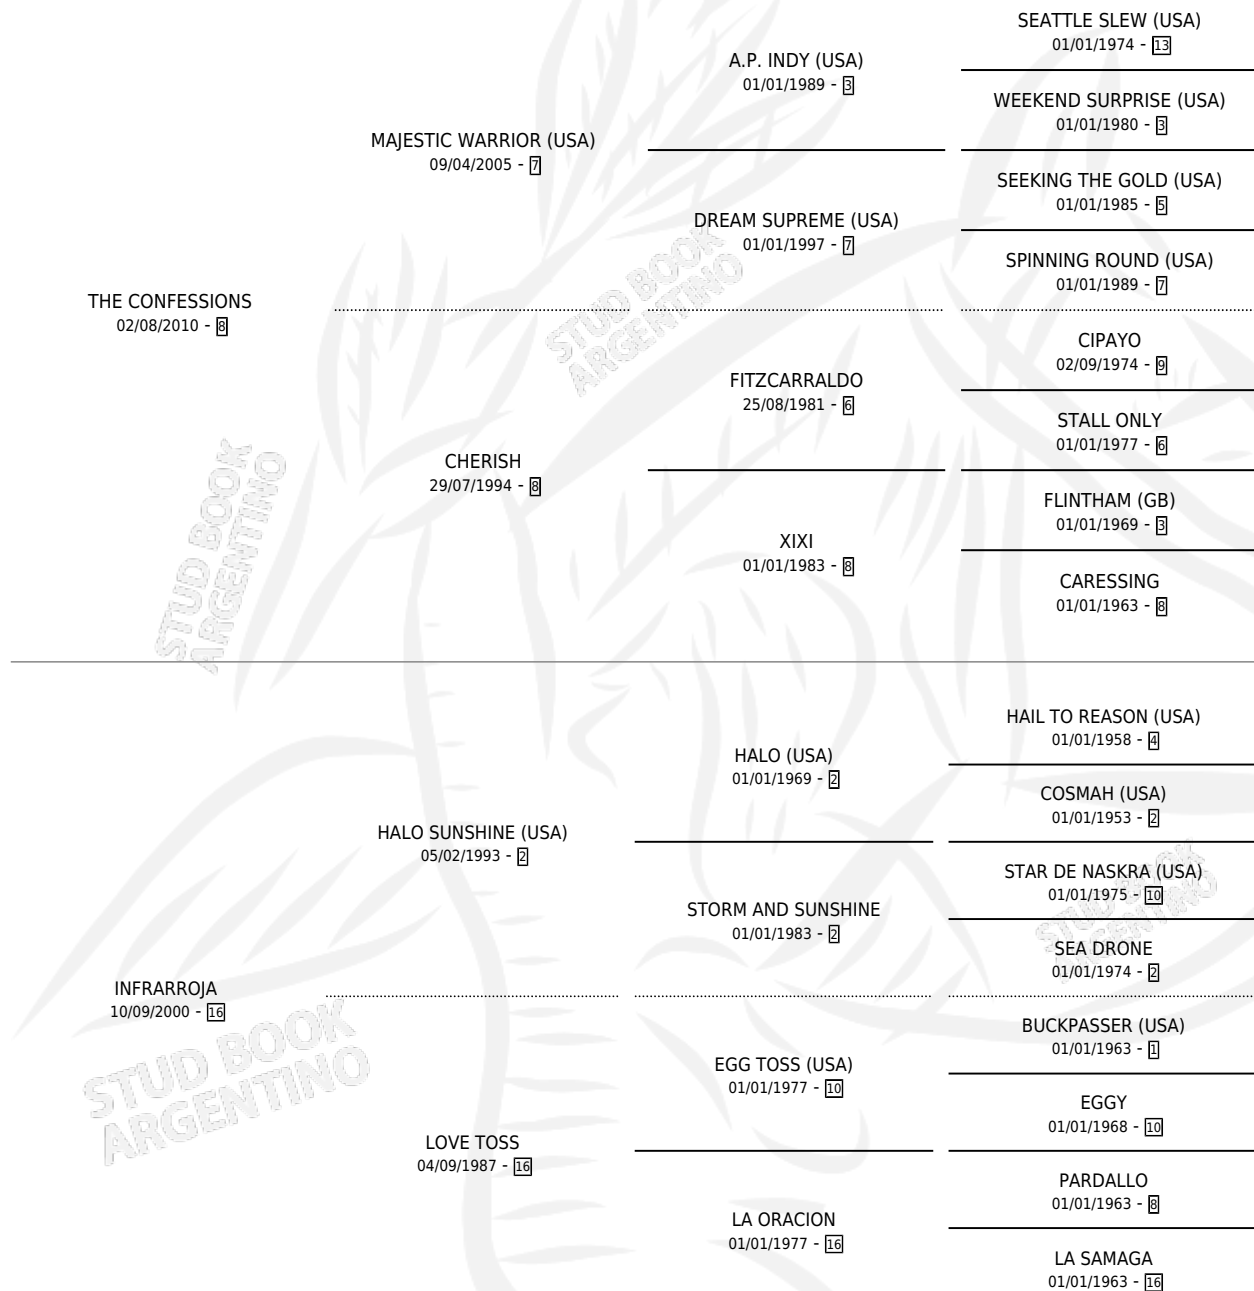

POMY RUSH

por THE CONFESSIONS y INFRARROJA por HALO
SUNSHINE (USA)

Argentina · Hembra · Zaino · SP · 18/11/2020
Familia 16-e · Volumen 44

ESTADO

TIPIFICACIÓN SANGUÍNEA	X
TIPIFICACIÓN POR ADN	✓
PASAPORTE	X
IDENTIFICACIÓN POR MICROCHIP	✓
REPRODUCTOR	X

Lugar de nacimiento: Gui-ro-ve

Criador: Gui-ro-ve

PEDIGREE