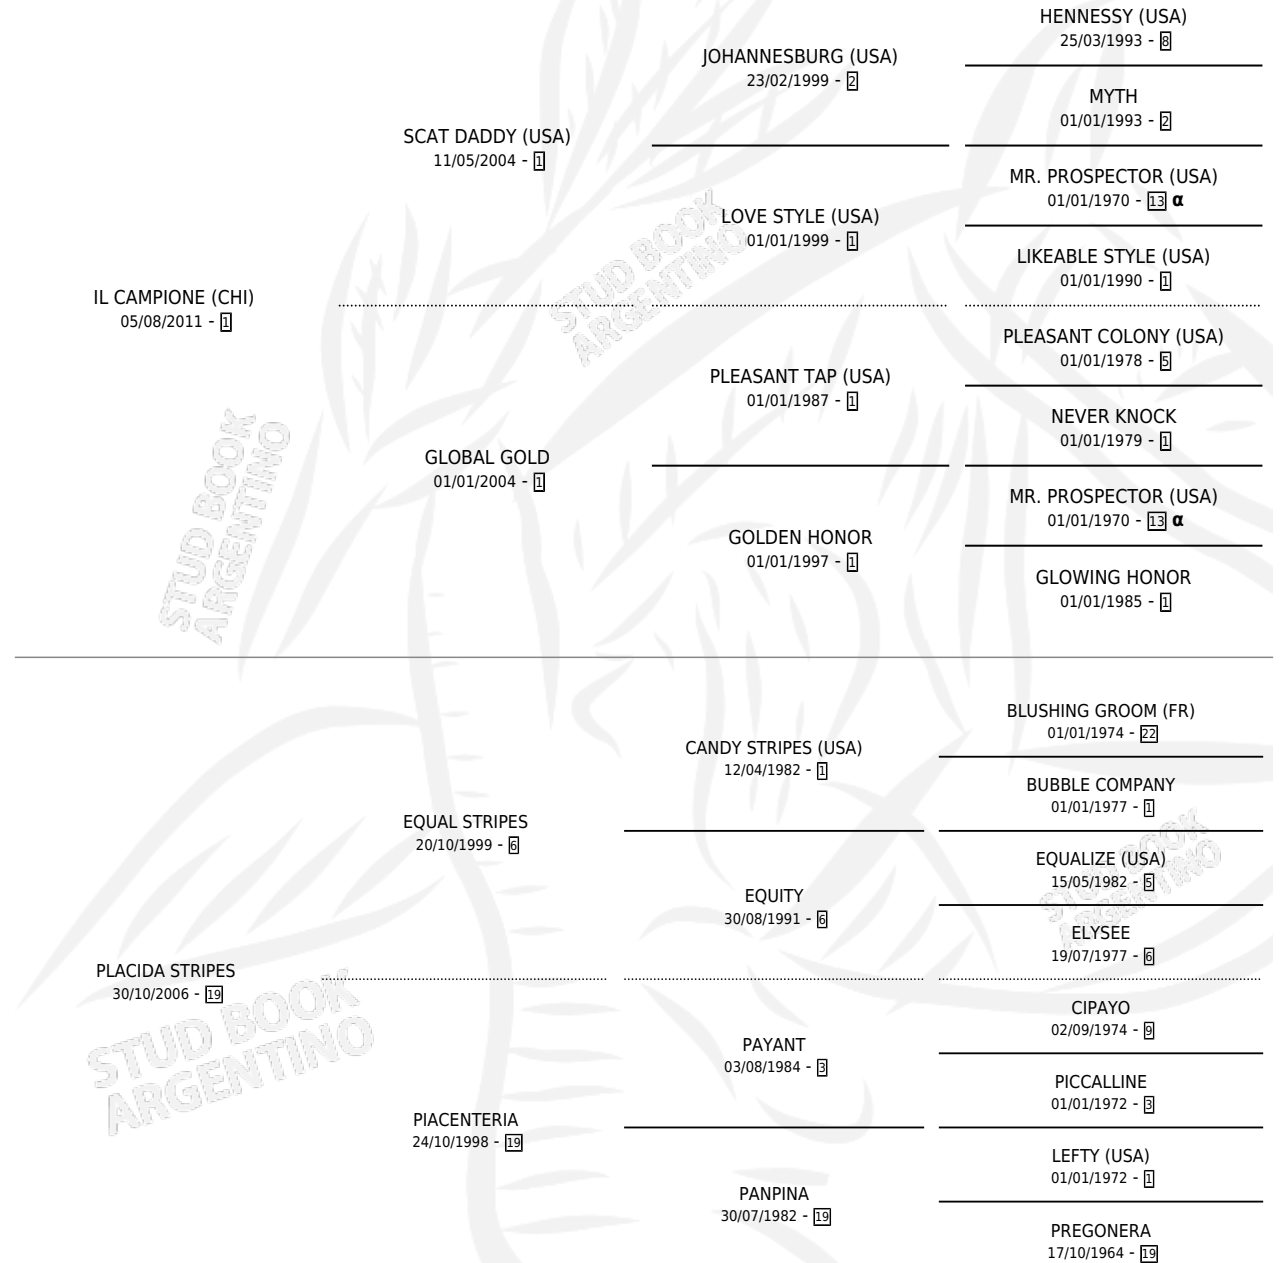

PLACIDA CAMPIONA

por **IL CAMPIONE (CHI)** y **PLACIDA STRIPES** por **EQUAL STRIPES**

Argentina · Hembra · Alazan · SP · 23/10/2020
Familia 19-c · Volumen 44

ESTADO

TIPIFICACIÓN SANGUÍNEA	X
TIPIFICACIÓN POR ADN	✓
PASAPORTE	✓
IDENTIFICACIÓN POR MICROCHIP	✓
REPRODUCTOR	X

Lugar de nacimiento: Campo particular
Criador: Mingoni Juan Ignacio

PEDIGREE

INBREEDING : α

CAMPAÑA

Solo carreras oficiales de Argentina

POR EDAD

EDAD	CC	1°	2°	3°	4°	5°	NP	CLC	CLG	CLCG1	CLGG1	IMPORTE	GANANCIA / CC
3 AÑOS	2	0	0	0	0	0	2	0	0	0	0	\$200,000	\$100,000
4 AÑOS	8	2	2	0	0	0	4	1	0	0	0	\$13,756,500	\$1,719,563
5 AÑOS	7	1	3	0	0	1	2	0	0	0	0	\$8,242,500	\$1,177,500
TOTALES	17	3	5	0	0	1	8	1	0	0	0	\$22,199,000	\$1,305,824
%		17.6%	29.4%	0.0%	0.0%	5.9%	47.1%	5.9%	0.0%	0.0%	0.0%		

Ganadora de 3 carreras en Palermo - \$22,199,000, a los 4 y 5 años.

POR DISTANCIA

HIPODROMO	CC	1°	2°	3°	4°	5°	NP	CLC	CLG	CLCG1	CLGG1	IMPORTE
PALERMO	14	3	3	0	0	1	7	1	0	0	0	\$19,684,000
1200 MTS	3	0	1	0	0	0	2	0	0	0	0	\$1,707,500
1600 MTS	2	0	0	0	0	1	1	0	0	0	0	\$360,000
1400 MTS	9	3	2	0	0	0	4	1	0	0	0	\$17,616,500
SAN ISIDRO	3	0	2	0	0	0	1	0	0	0	0	\$2,515,000
1400 MTS	3	0	2	0	0	0	1	0	0	0	0	\$2,515,000