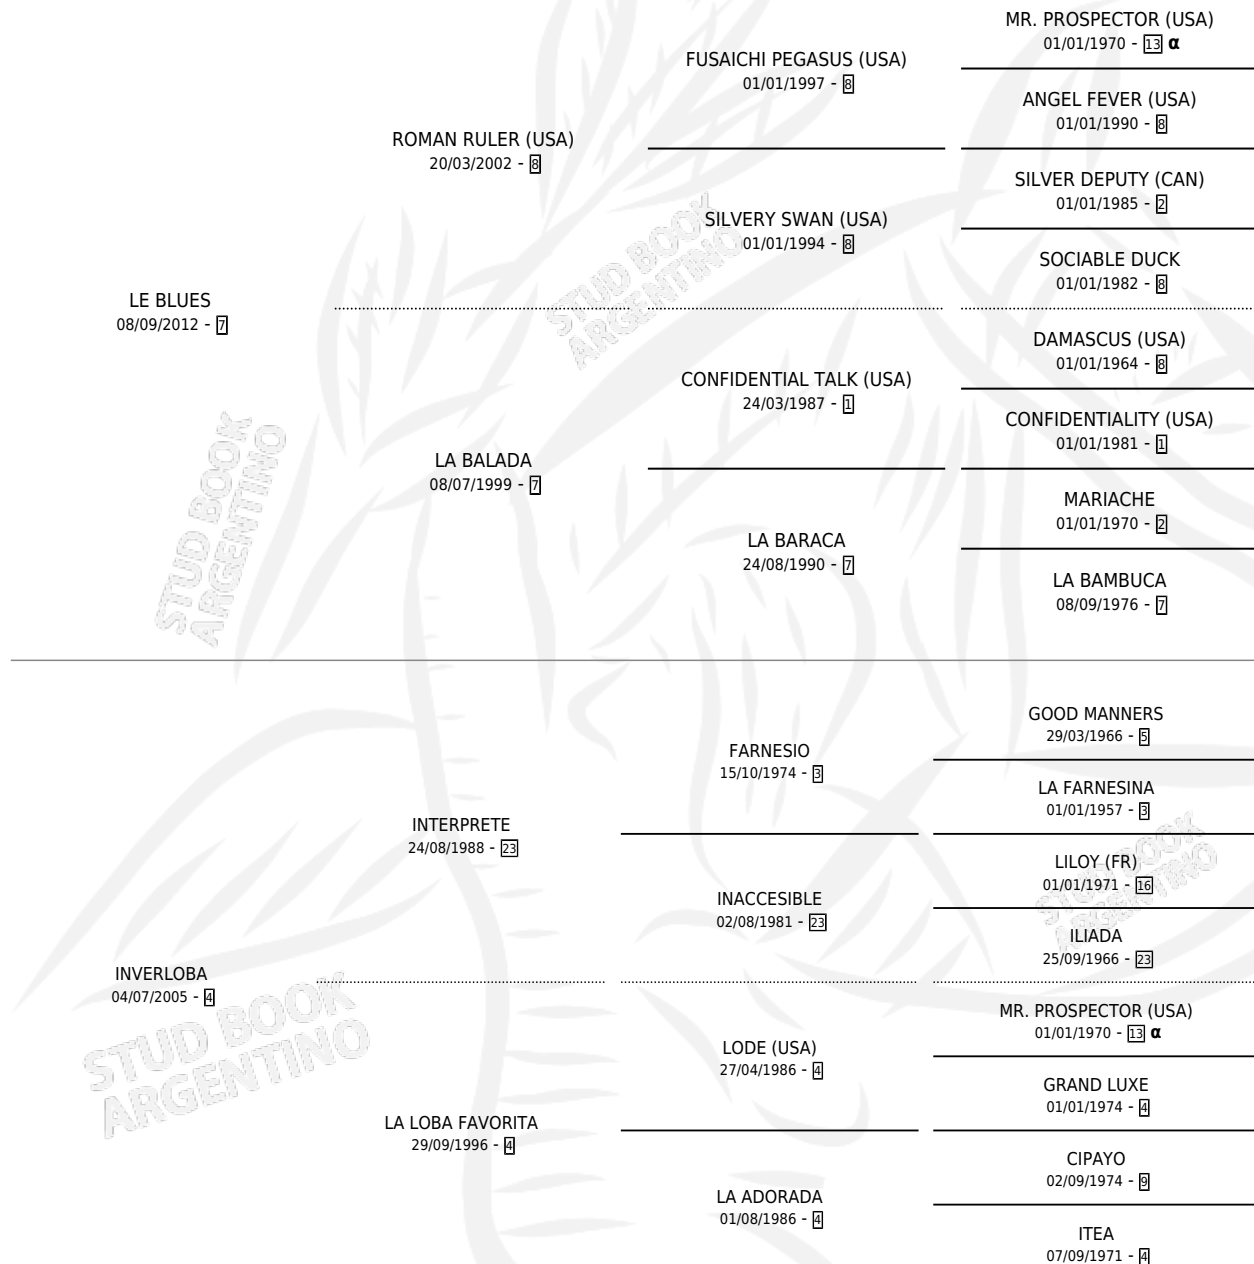

LE GRAND BLUES

por LE BLUES y INVERLOBA por INTERPRETE

Argentina · Hembra · Zaino · SP · 30/09/2020
Familia 4-b · Volumen 44

ESTADO

TIPIFICACIÓN SANGUÍNEA	X
TIPIFICACIÓN POR ADN	✓
PASAPORTE	✓
IDENTIFICACIÓN POR MICROCHIP	✓
REPRODUCTOR	X

Lugar de nacimiento: La Yangonea

Criador: La Yangonea

PEDIGREE

INBREEDING : α

CAMPAÑA

Solo carreras oficiales de Argentina

POR EDAD

EDAD	CC	1°	2°	3°	4°	5°	NP	CLC	CLG	CLCG1	CLGG1	IMPORTE	GANANCIA / CC
3 AÑOS	2	0	0	0	0	0	2	0	0	0	0	\$130,000	\$65,000
TOTALES	2	0	0	0	0	0	2	0	0	0	0	\$130,000	\$65,000
%		0.0%	0.0%	0.0%	0.0%	0.0%	100%	0.0%	0.0%	0.0%	0.0%		