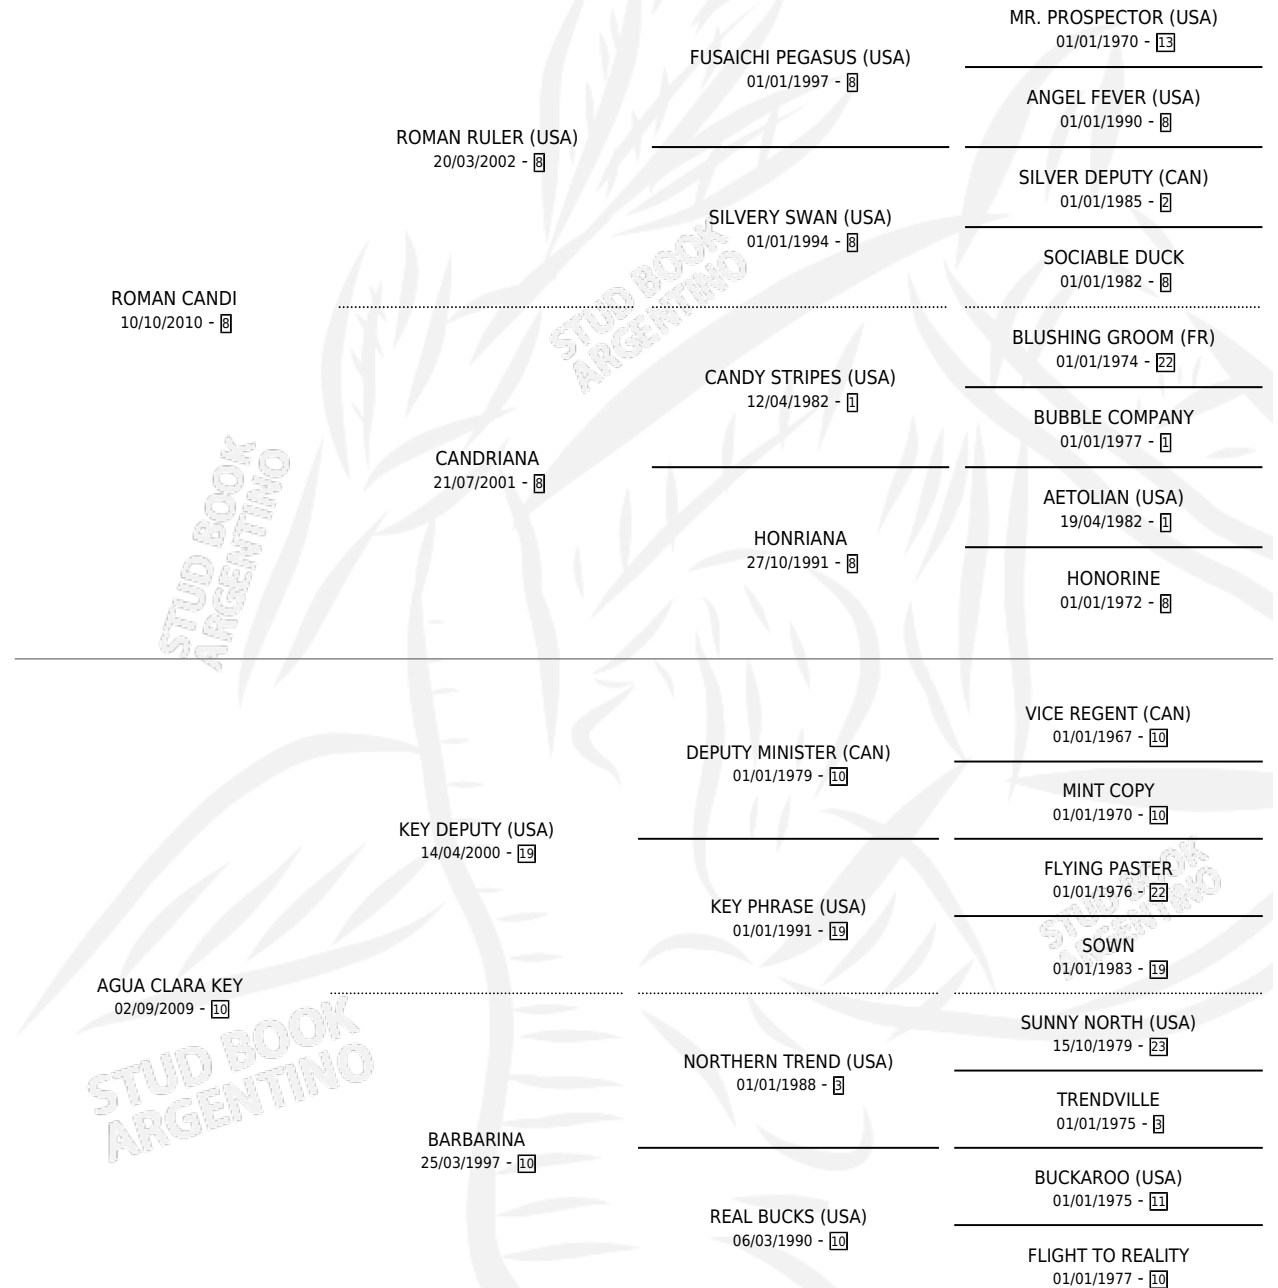

CANDIDATO KEY

por ROMAN CANDI y AGUA CLARA KEY por KEY DEPUTY (USA)

Argentina · Macho · Alazan · SP · 30/09/2020
Familia 10-d · Volumen 44

ESTADO

TIPIFICACIÓN SANGUÍNEA	X
TIPIFICACIÓN POR ADN	X
PASAPORTE	X
IDENTIFICACIÓN POR MICROCHIP	✓
REPRODUCTOR	X

Lugar de nacimiento: Malalhue
Criador: Murno Jorge Luis

PEDIGREE

CANDIDATO KEY

Datos oficiales del Stud Book Argentino

Documento generado el 14/05/2026

studbook.org.ar