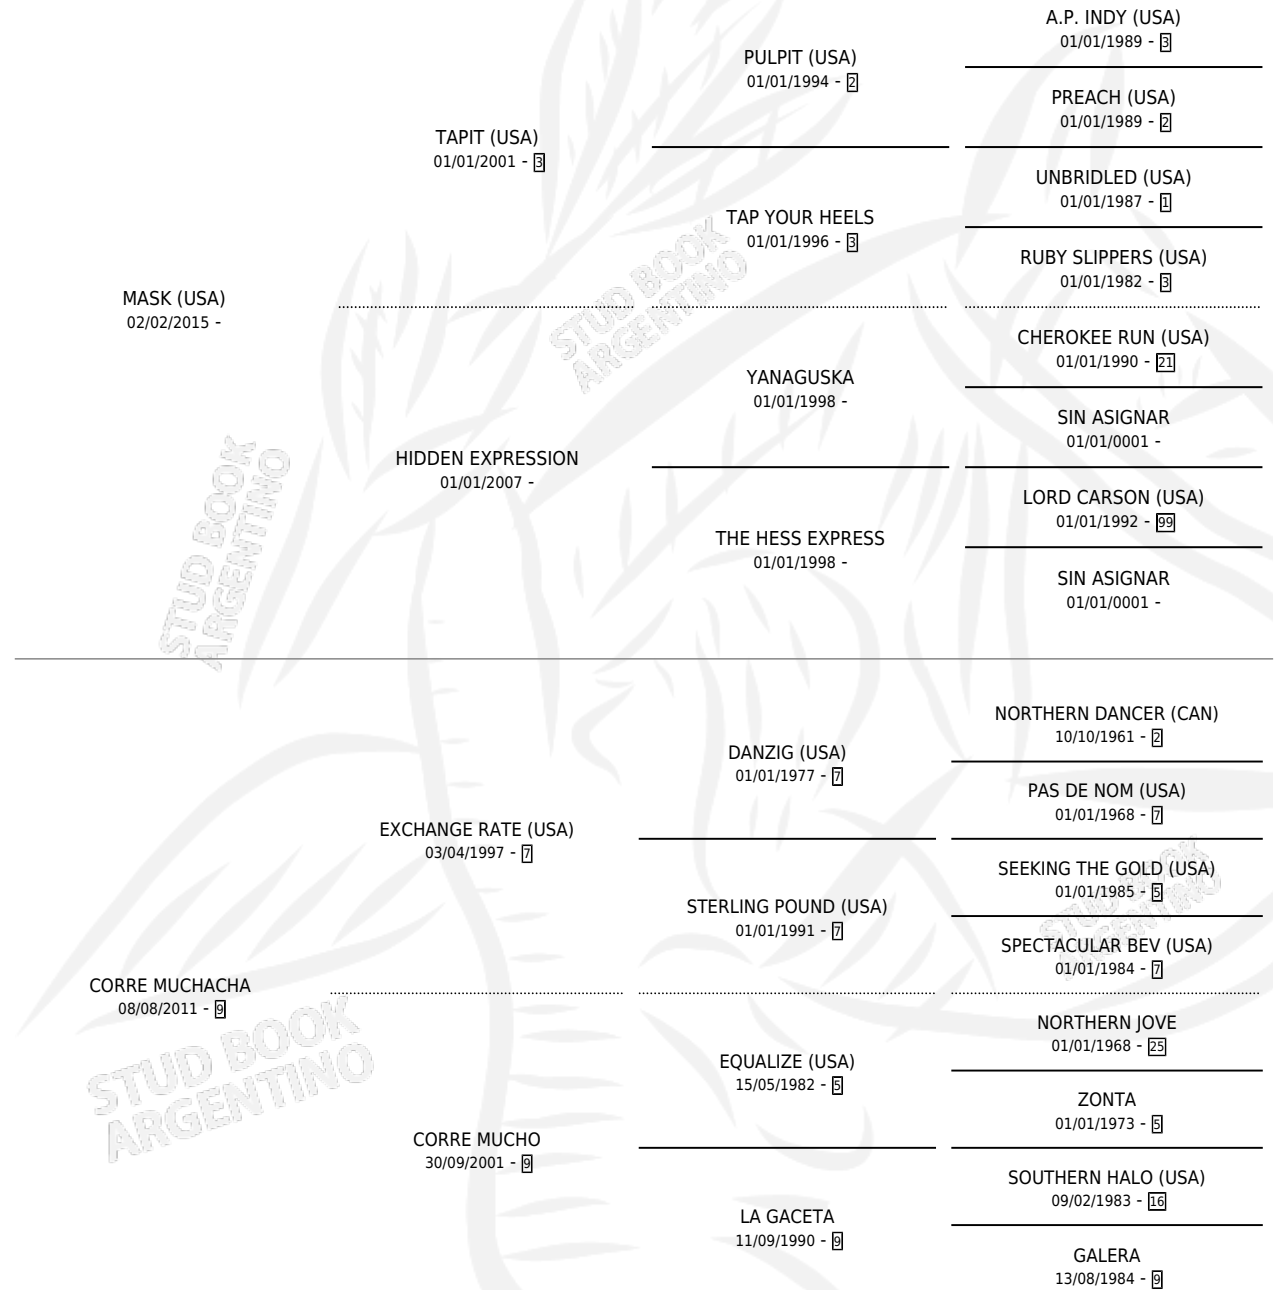

LA MYKONOS

por MASK (USA) y CORRE MUCHACHA por EXCHANGE RATE (USA)

Argentina · Hembra · Tordillo · SP · 17/07/2021
Familia 9-h · Volumen 44

ESTADO

TIPIFICACIÓN SANGUÍNEA	X
TIPIFICACIÓN POR ADN	✓
PASAPORTE	✓
IDENTIFICACIÓN POR MICROCHIP	✓
REPRODUCTOR	X

Lugar de nacimiento: La Valkiria

Criador: La Valkiria

PEDIGREE

CAMPAÑA

Solo carreras oficiales de Argentina

POR EDAD

EDAD	CC	1°	2°	3°	4°	5°	NP	CLC	CLG	CLCG1	CLGG1	IMPORTE	GANANCIA / CC
2 AÑOS	1	1	0	0	0	0	0	0	0	0	0	\$2,050,000	\$2,050,000
3 AÑOS	8	1	1	3	1	2	0	2	0	0	0	\$7,707,125	\$963,391
4 AÑOS	6	3	0	3	0	0	0	2	0	0	0	\$22,586,000	\$3,764,333
TOTALES	15	5	1	6	1	2	0	4	0	0	0	\$32,343,125	\$2,156,208
%		33.3%	6.7%	40.0%	6.7%	13.3%	0.0%	26.7%	0.0%	0.0%	0.0%		