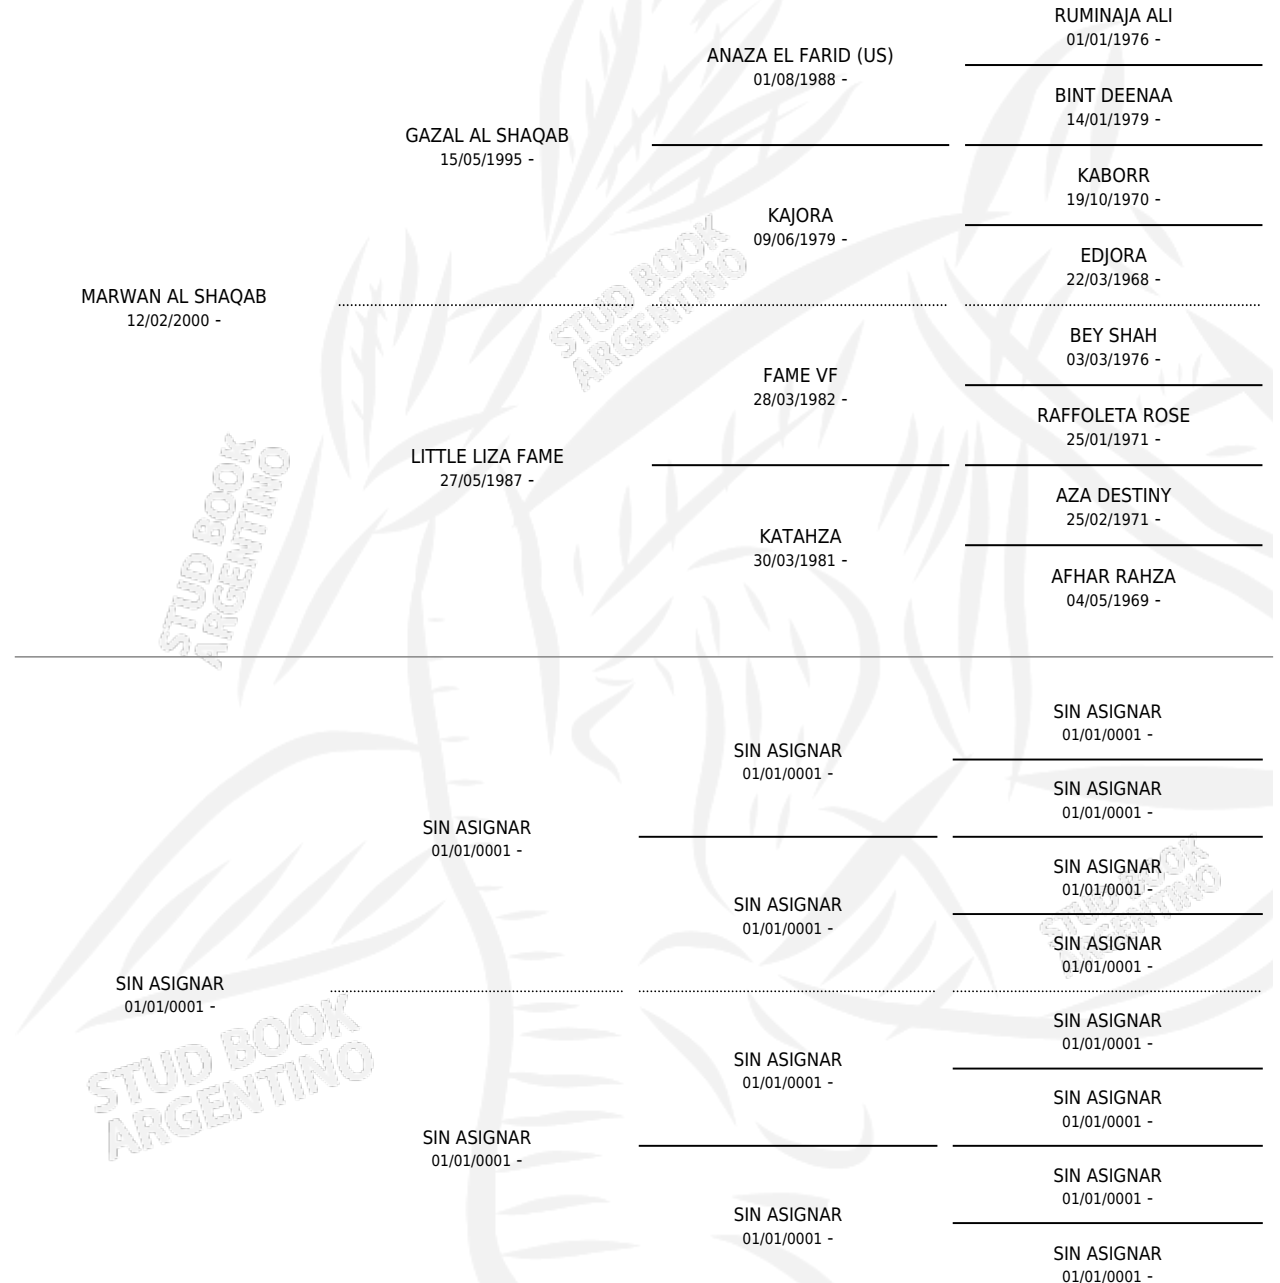

FA EL SHAWAN

por **MARWAN AL SHAQAB** y **SIN ASIGNAR** por **SIN ASIGNAR**

Argentina · Macho · No Consigna · AP · 01/01/0001
Familia · Volumen web

ESTADO

TIPIFICACIÓN SANGUÍNEA	X
TIPIFICACIÓN POR ADN	X
PASAPORTE	X
IDENTIFICACIÓN POR MICROCHIP	X
REPRODUCTOR	X

Lugar de nacimiento: Campo particular

Criador: Sin dato

~

HIJOS

	MACHOS	HEMBRAS
1 NACIERON	1	0
SIN ACTUACIONES		

PEDIGREE

FA EL SHAWAN

Datos oficiales del Stud Book Argentino