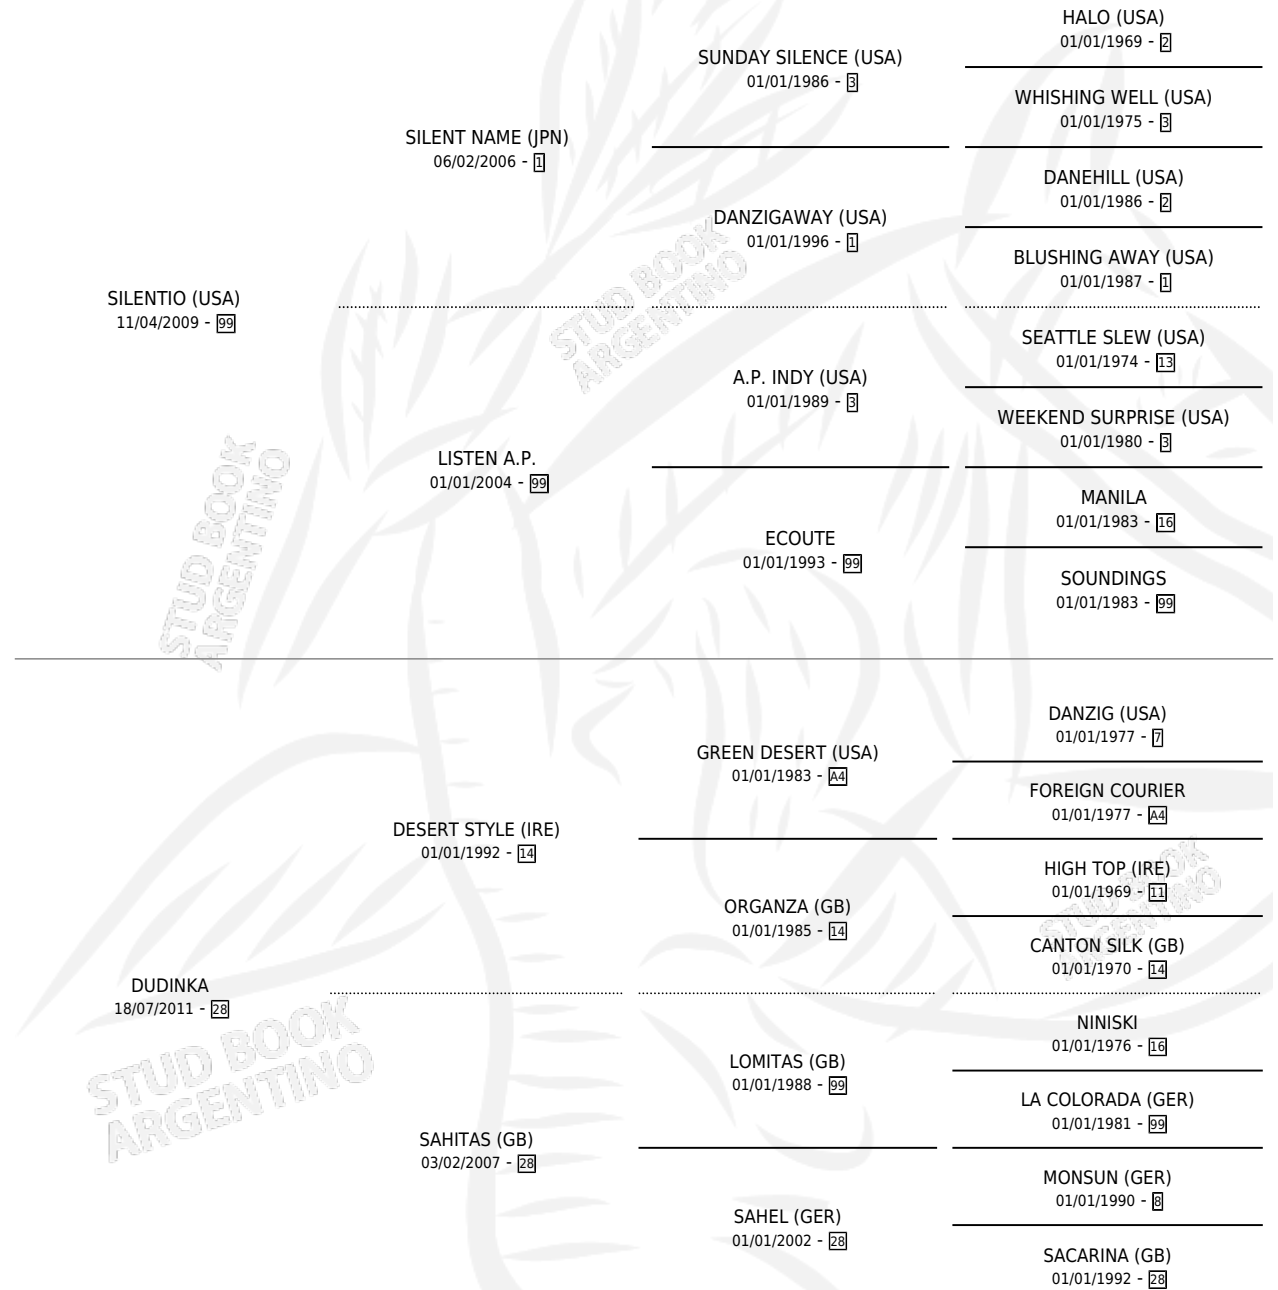

DUDI SI

por SILENTIO (USA) y DUDINKA por DESERT STYLE (IRE)

Argentina · Macho · Zaino · SP · 08/07/2021
Familia 28 · Volumen 44

ESTADO

TIPIFICACIÓN SANGUÍNEA	X
TIPIFICACIÓN POR ADN	✓
PASAPORTE	✓
IDENTIFICACIÓN POR MICROCHIP	✓
REPRODUCTOR	X

Lugar de nacimiento: Vadarkblar

Criador: Vadarkblar

PEDIGREE