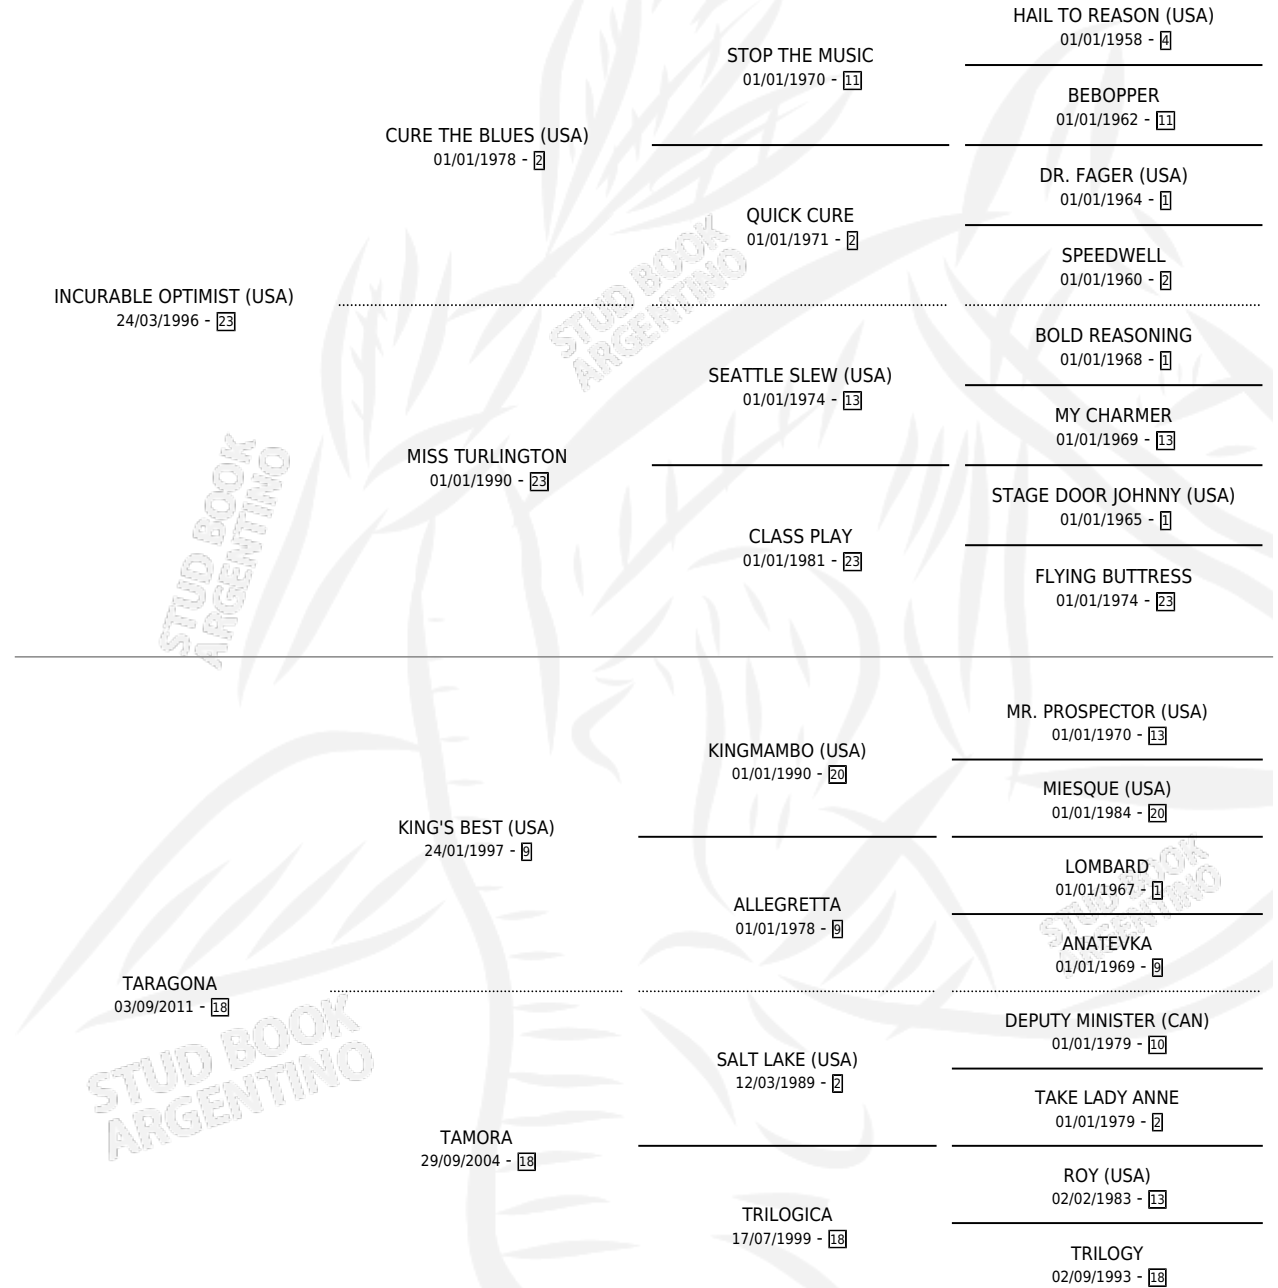

GACELA NOCTURNA

por **INCURABLE OPTIMIST (USA)** y **TARAGONA** por **KING'S BEST (USA)**

Argentina · Hembra · Alazan · SP · 13/10/2020
Familia 18-a · Volumen 44

ESTADO

TIPIFICACIÓN SANGUÍNEA	X
TIPIFICACIÓN POR ADN	✓
PASAPORTE	✓
IDENTIFICACIÓN POR MICROCHIP	✓
REPRODUCTOR	X

Lugar de nacimiento: Campo particular
Criador: Ponce Cerutti Eduardo Guillermo

PEDIGREE