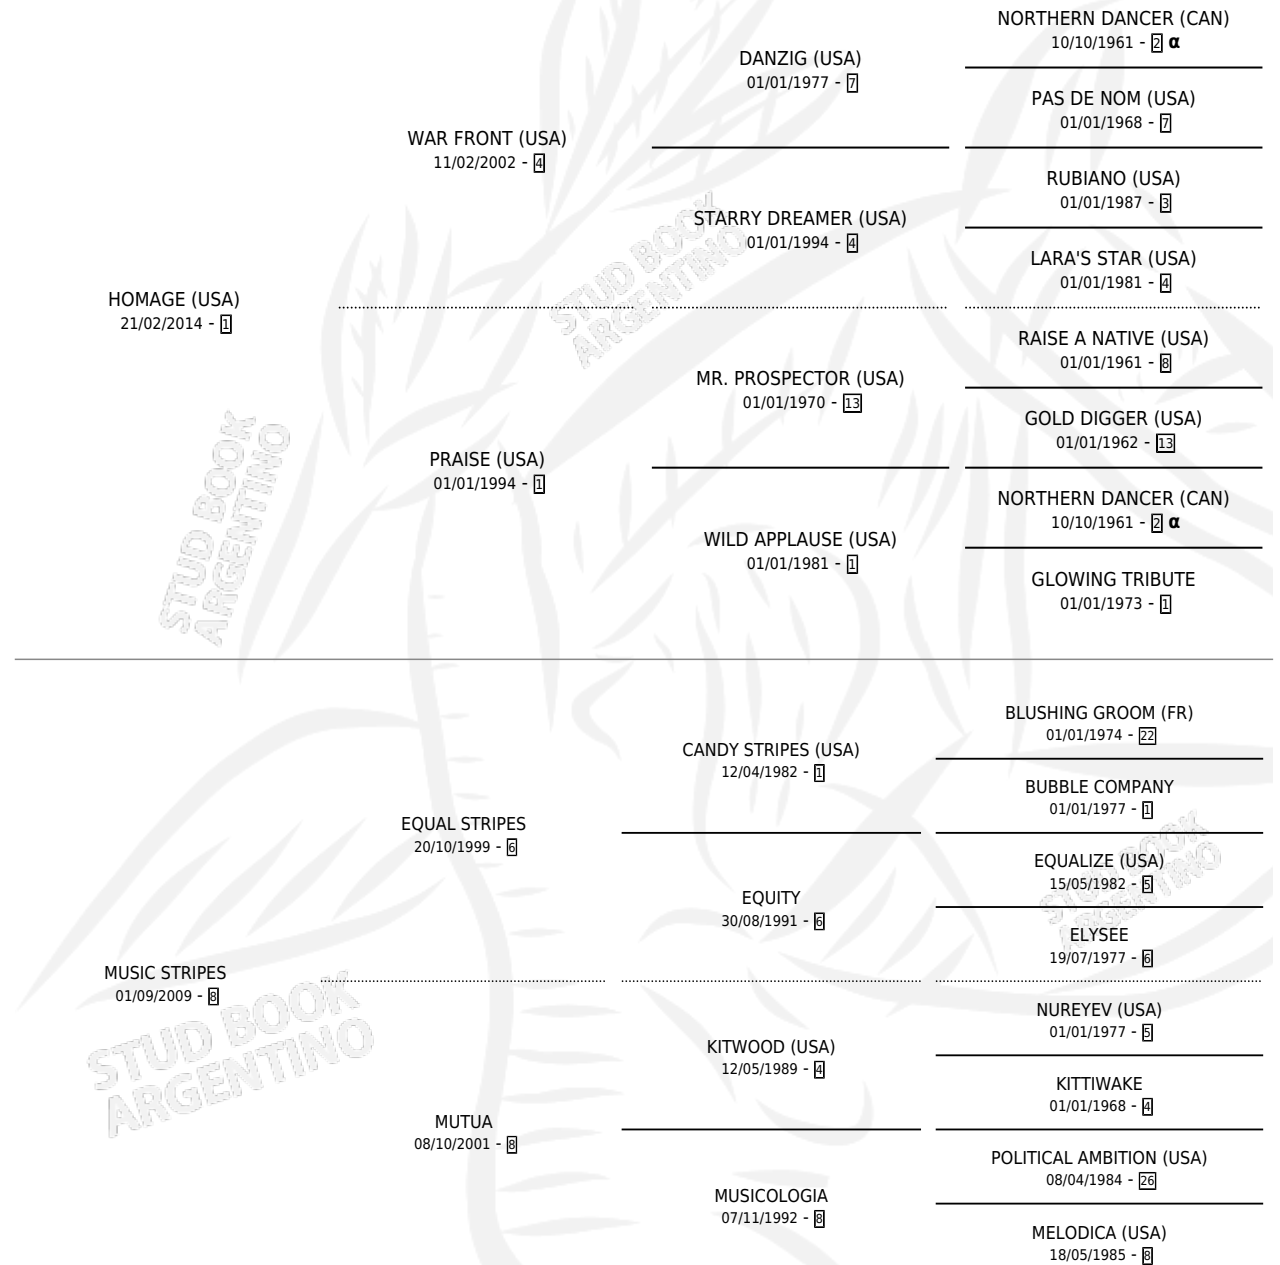

SARGENT PEPPER'S

por **HOMAGE (USA)** y **MUSIC STRIPES** por **EQUAL STRIPES**

Argentina · Macho · Zaino · SP · 21/07/2021
Familia 8-f · Volumen 44

ESTADO

TIPIFICACIÓN SANGUÍNEA	X
TIPIFICACIÓN POR ADN	✓
PASAPORTE	✓
IDENTIFICACIÓN POR MICROCHIP	✓
REPRODUCTOR	X

Lugar de nacimiento: Don Yeye
Criador: Mederos Juan Claudio

PEDIGREE

INBREEDING : α

CAMPAÑA

Solo carreras oficiales de Argentina

POR EDAD

EDAD	CC	1°	2°	3°	4°	5°	NP	CLC	CLG	CLCG1	CLGG1	IMPORTE	GANANCIA / CC
3 AÑOS	2	0	0	0	0	0	2	0	0	0	0	\$0	\$0
TOTALES	2	0	0	0	0	0	2	0	0	0	0	\$0	\$0
%		0.0%	0.0%	0.0%	0.0%	0.0%	100%	0.0%	0.0%	0.0%	0.0%		

POR ESTADO

HIPODROMO	CC	1°	2°	3°	4°	5°	NP	CLC	CLG	CLCG1	CLGG1	IMPORTE
LA PLATA	2	0	0	0	0	0	2	0	0	0	0	\$0
NORMAL	2	0	0	0	0	0	2	0	0	0	0	\$0

CARRERAS

FECHA	E	HIP.	N°	O	DIST.	PREMIO	CAT.	PISTA	JOCKEY	CABALLERIZA CUIDADOR	POS.	IMPORTE	PAGO
07/01/2025	3	LPA	9	8	1200	SOLDADO RASO (2014)	ALW	ARENA	RIVAROLA JUAN CRUZ	EL GOLFO (LP) GOMEZ PABLO GABRIEL	12	\$0	87.40
05/12/2024	3	LPA	12	11	1200	MISS YOU (2009)	ALW	ARENA	BASCUÑAN RODRIGO DANIEL	EL GOLFO (LP) GOMEZ PABLO GABRIEL	11	\$0	54.65