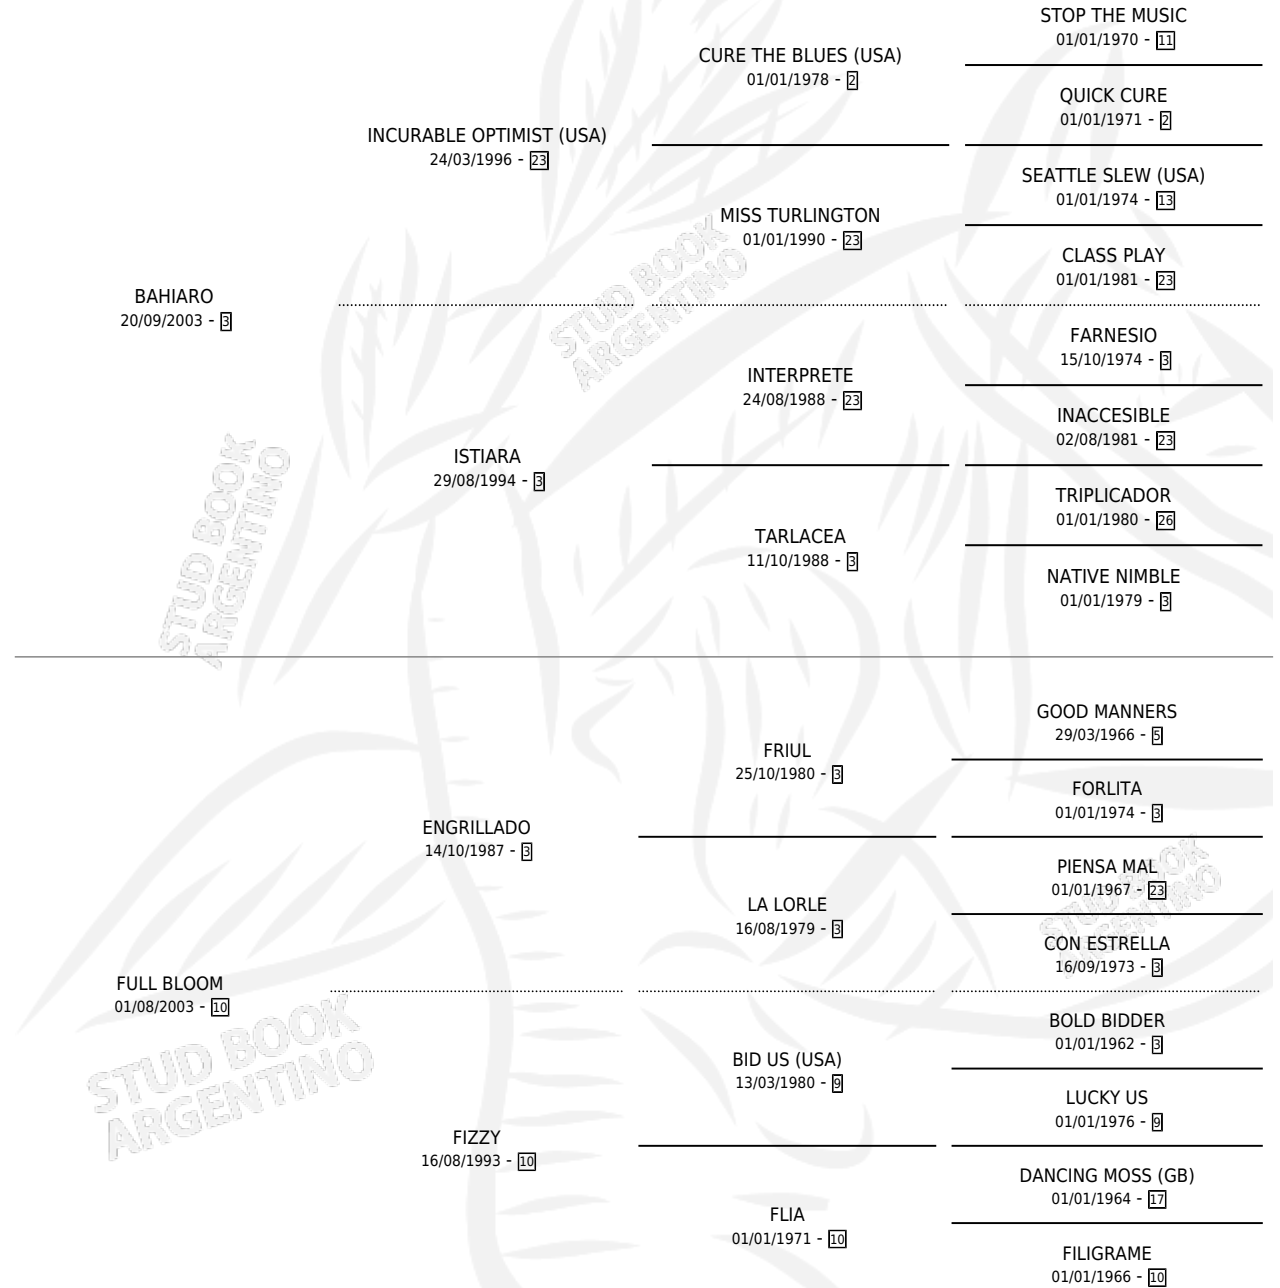

LA TORCI

por **BAHIARO** y **FULL BLOOM** por **ENGRILLADO**

Argentina · Hembra · Alazan · SP · 21/07/2020
Familia 10-b · Volumen 44

ESTADO

TIPIFICACIÓN SANGUÍNEA	X
TIPIFICACIÓN POR ADN	✓
PASAPORTE	✓
IDENTIFICACIÓN POR MICROCHIP	✓
REPRODUCTOR	X

Lugar de nacimiento: Principal

Criador: Principal

PEDIGREE