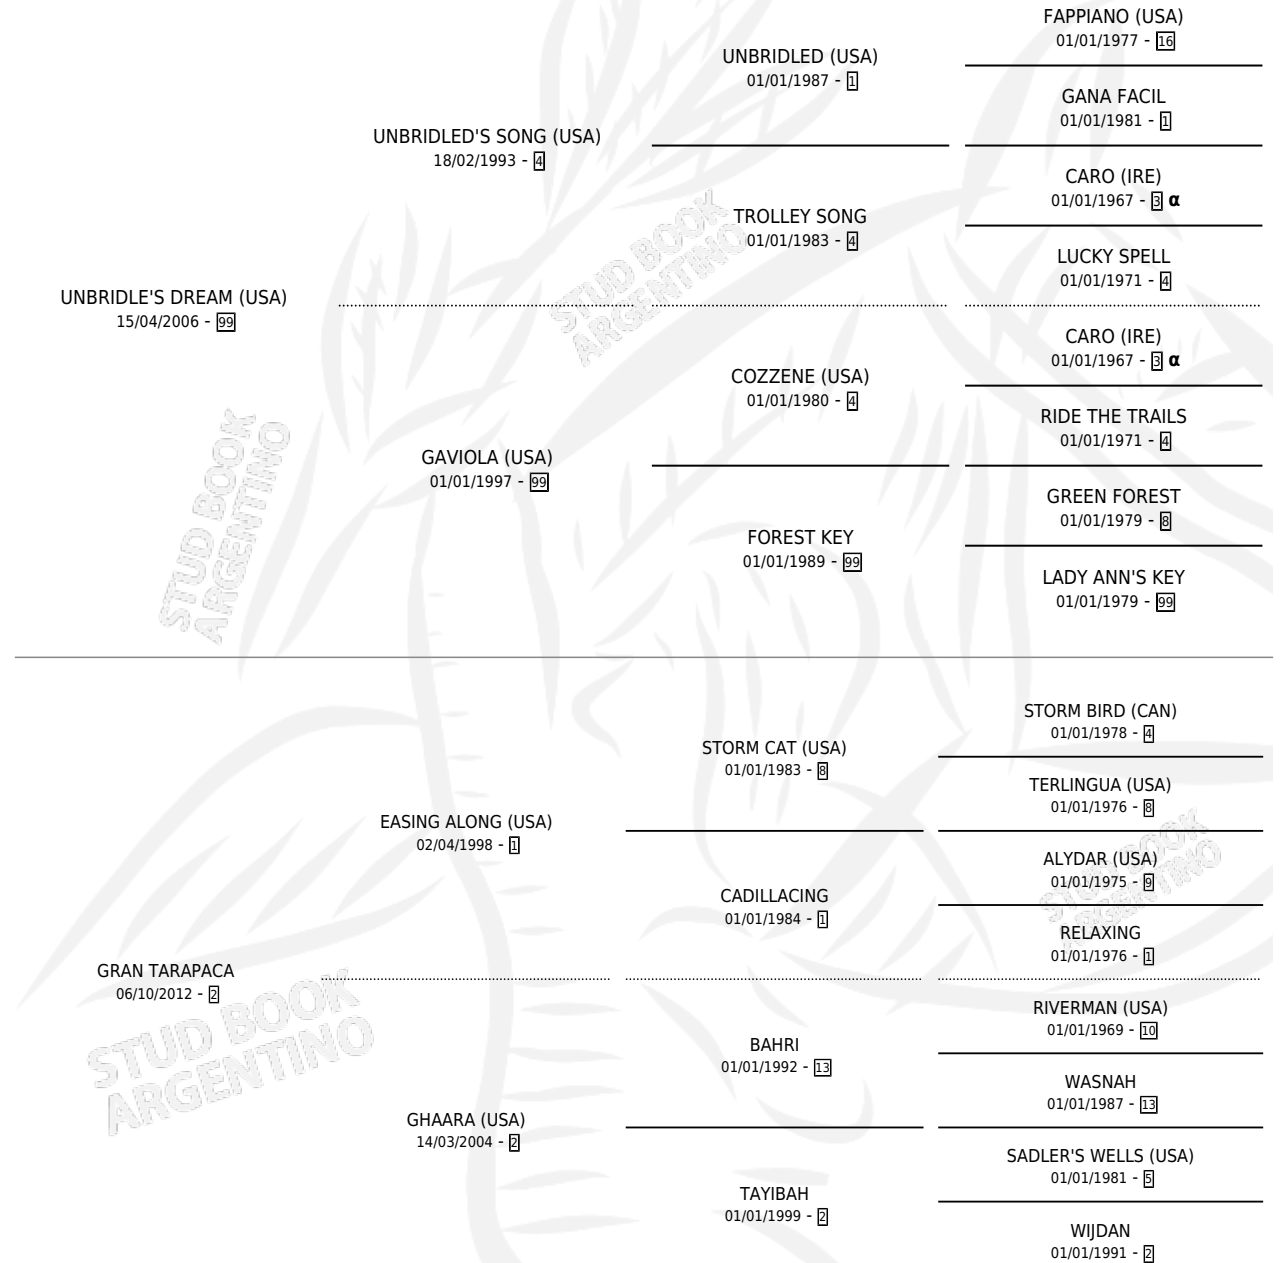

CHALCHALERO DREAM

por UNBRIDLE'S DREAM (USA) y GRAN TARAPACA por
EASING ALONG (USA)

Argentina · Macho · Tordillo · SP · 12/10/2020
Familia 2-f · Volumen 44

ESTADO

TIPIFICACIÓN SANGUÍNEA	X
TIPIFICACIÓN POR ADN	✓
PASAPORTE	✓
IDENTIFICACIÓN POR MICROCHIP	✓
REPRODUCTOR	X

Lugar de nacimiento: Principal

Criador: Principal

PEDIGREE

INBREEDING : α

CHALCHALERO DREAM

Datos oficiales del Stud Book Argentino

Documento generado el 09/05/2026

studbook.org.ar