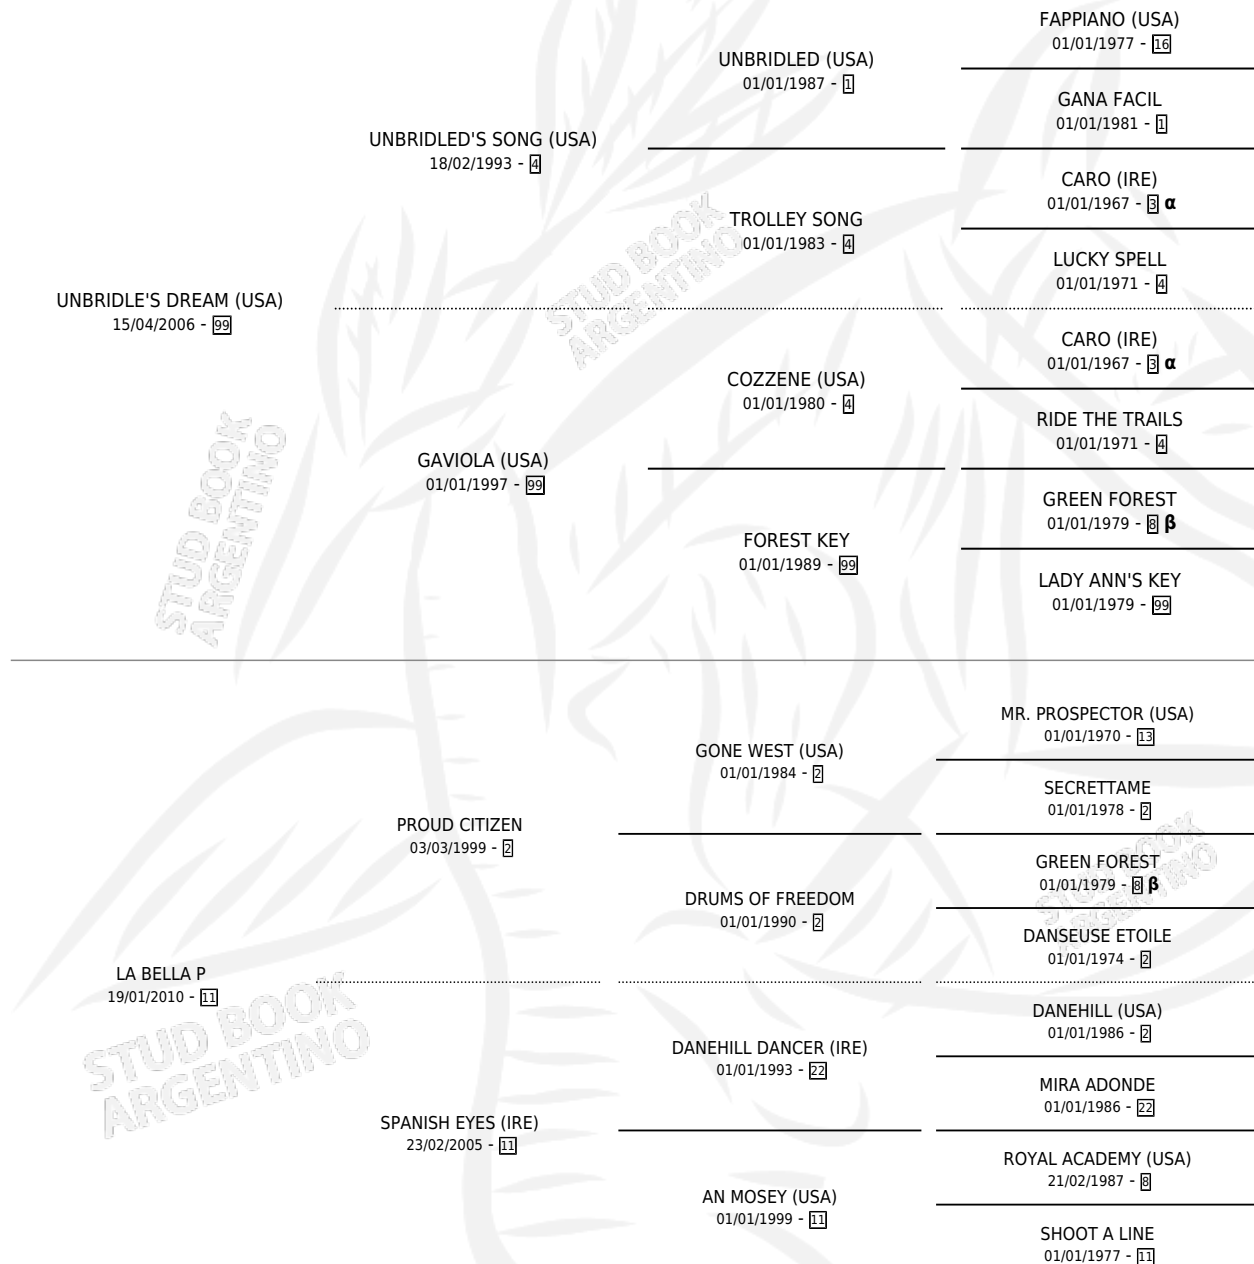

MIMADO DREAM

por UNBRIDLE'S DREAM (USA) y LA BELLA P por PROUD
CITIZEN

Argentina · Macho · Alazan · SP · 12/10/2020
Familia 11-d · Volumen 44

ESTADO

TIPIFICACIÓN SANGUÍNEA	X
TIPIFICACIÓN POR ADN	X
PASAPORTE	X
IDENTIFICACIÓN POR MICROCHIP	X
REPRODUCTOR	X

Lugar de nacimiento: Principal
Criador: Principal

PEDIGREE

INBREEDING : α, β

MIMADO DREAM

Datos oficiales del Stud Book Argentino

Documento generado el 10/05/2026

studbook.org.ar