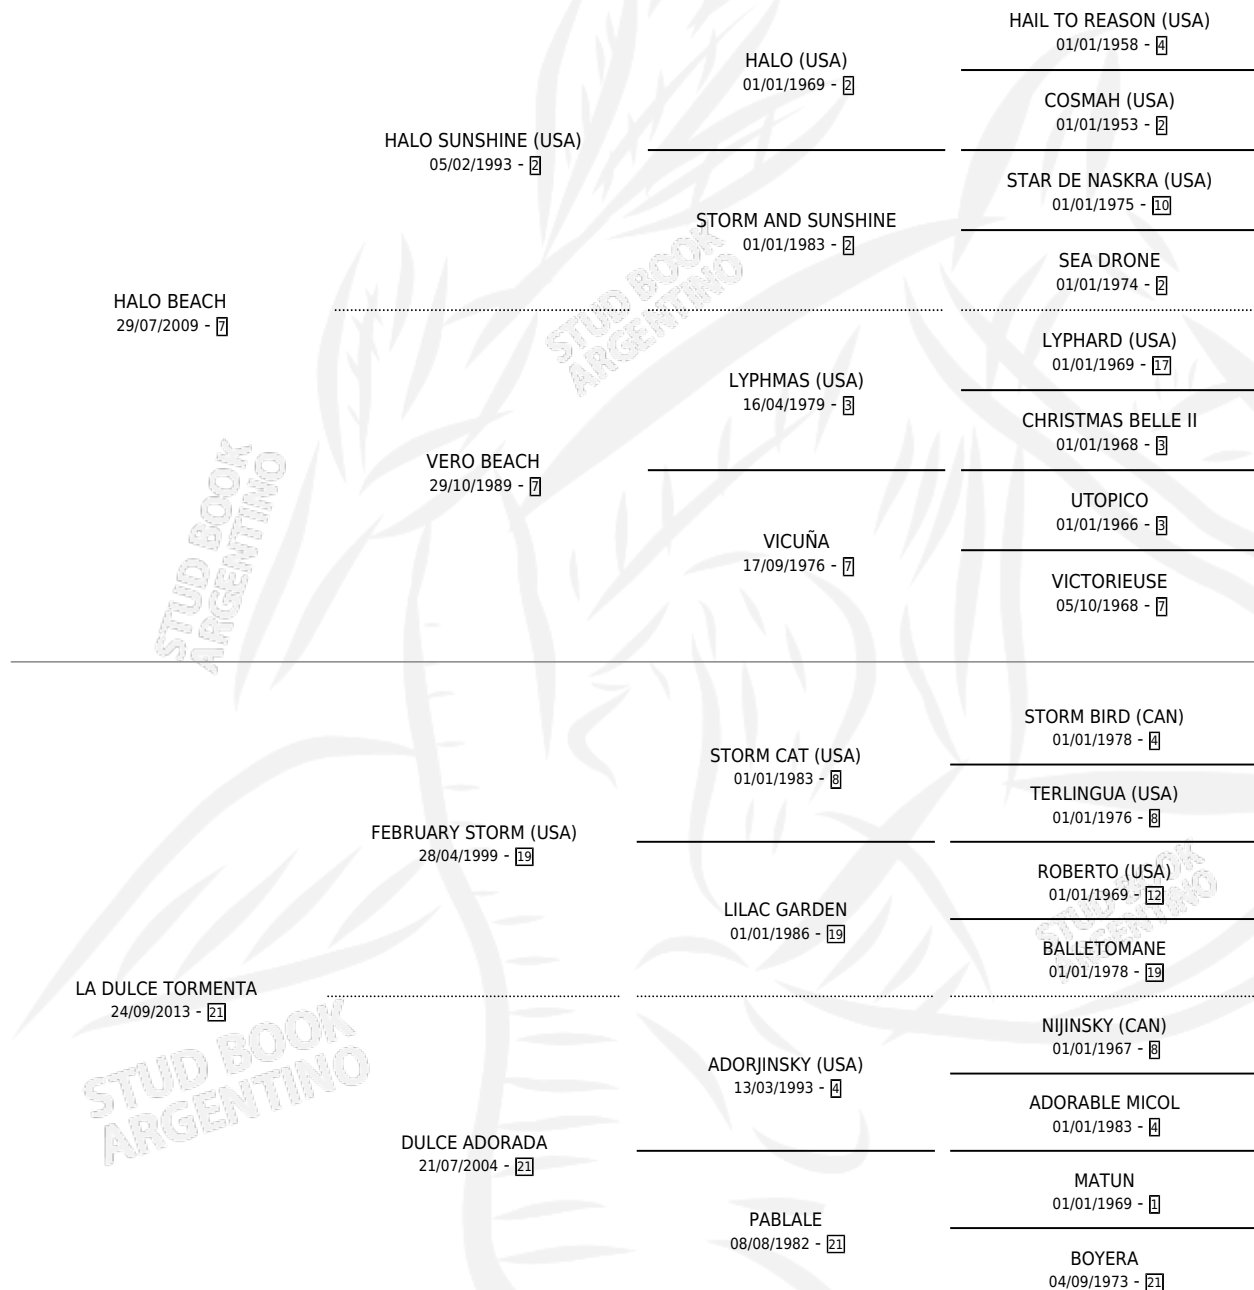

TORMENTA BEACH

por HALO BEACH y LA DULCE TORMENTA por FEBRUARY STORM (USA)

Argentina · Hembra · Zaino · SP · 18/07/2021
Familia 21 · Volumen 44

ESTADO

TIPIFICACIÓN SANGUÍNEA	X
TIPIFICACIÓN POR ADN	X
PASAPORTE	X
IDENTIFICACIÓN POR MICROCHIP	X
REPRODUCTOR	X

Lugar de nacimiento: El Yacare
Criador: El Yacare

PEDIGREE