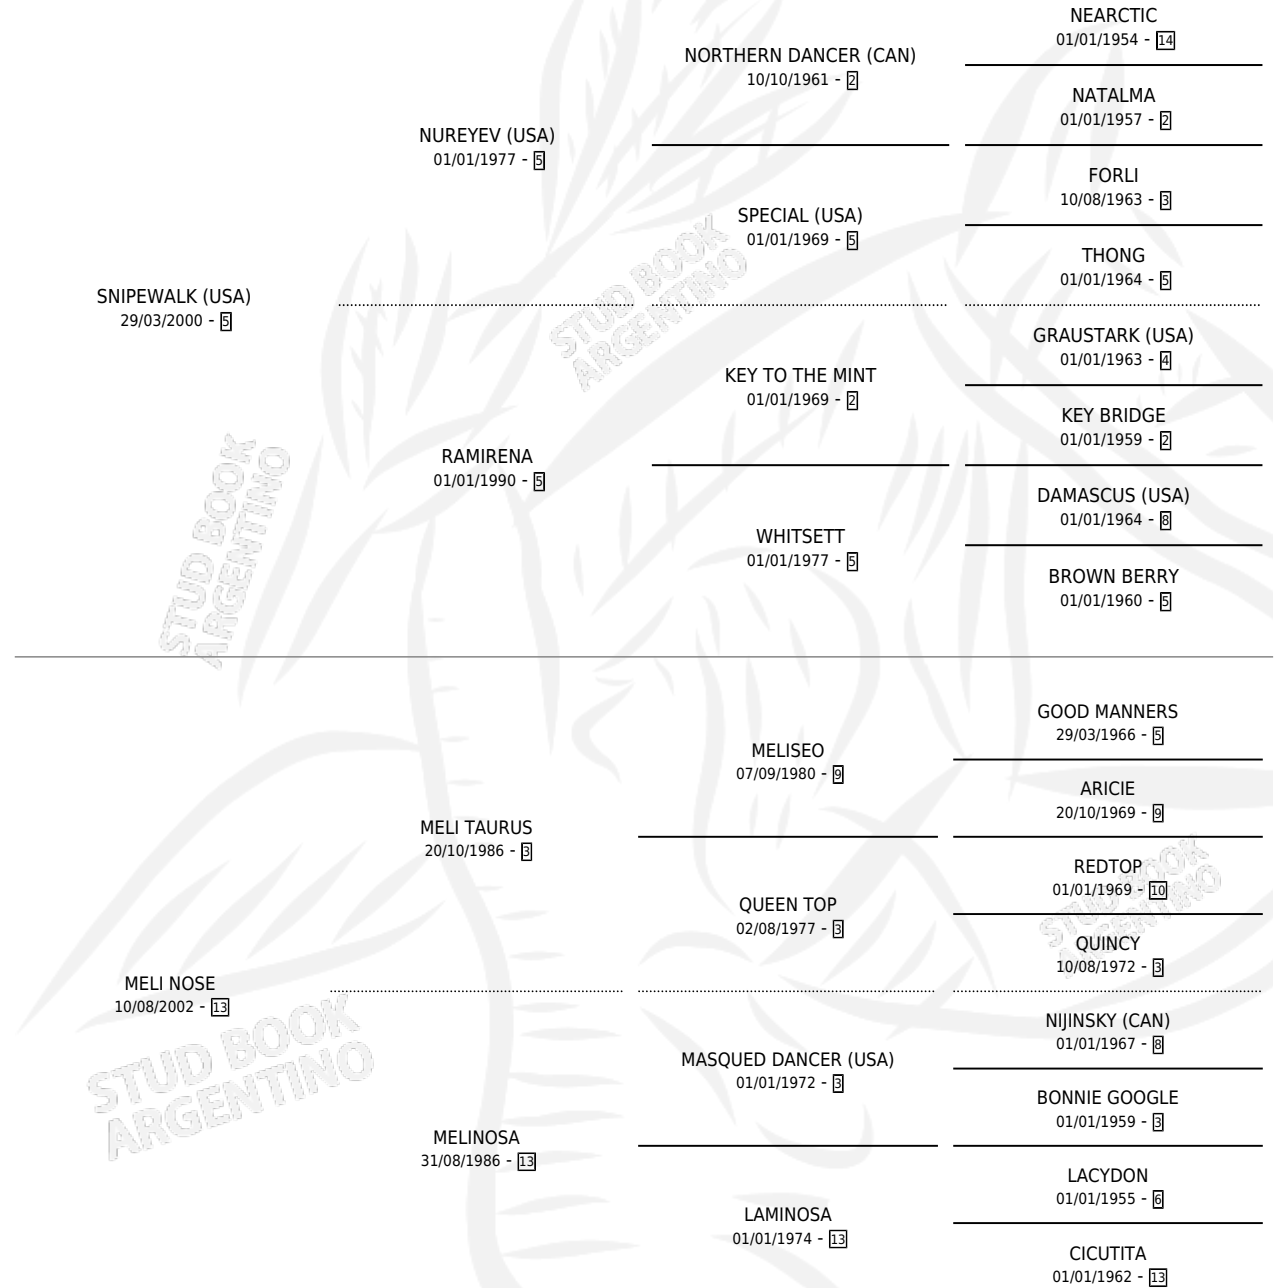

SNIBEBRUNETTE

por SNIPEWALK (USA) y MELI NOSE por MELI TAURUS

Argentina · Hembra · Zaino · SP · 27/10/2020
Familia 13 · Volumen 44

ESTADO

TIPIFICACIÓN SANGUÍNEA	X
TIPIFICACIÓN POR ADN	✓
PASAPORTE	X
IDENTIFICACIÓN POR MICROCHIP	✓
REPRODUCTOR	X

Lugar de nacimiento: La Vision

Criador: La Vision

PEDIGREE

SNIPEBRUNETTE

Datos oficiales del Stud Book Argentino

Documento generado el 09/05/2026

studbook.org.ar