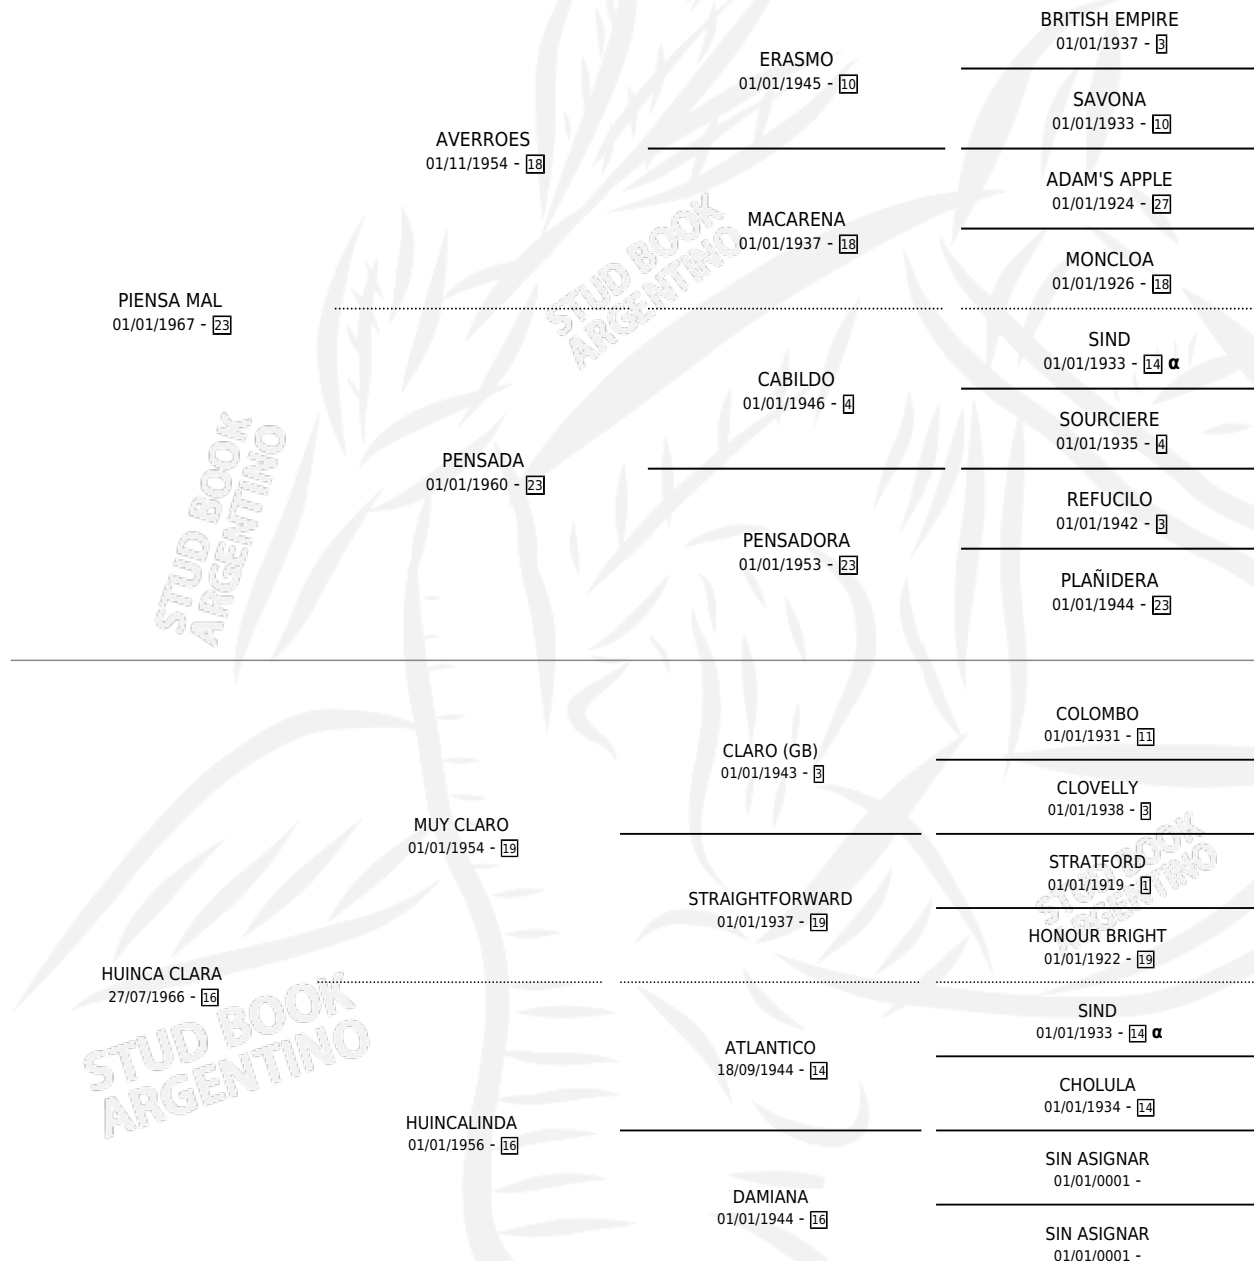

PIENSA EDUARDO

por PIENSA MAL y HUINCA CLARA por MUY CLARO

Argentina · Macho · Zaino · SP · 14/08/1978
Familia 16-f · Volumen 30

ESTADO

TIPIFICACIÓN SANGUÍNEA	X
TIPIFICACIÓN POR ADN	X
PASAPORTE	X
IDENTIFICACIÓN POR MICROCHIP	X
REPRODUCTOR	X

Lugar de nacimiento: Campo particular

Criador: Sin dato

PEDIGREE

INBREEDING : α

CAMPAÑA

Solo carreras oficiales de Argentina

POR EDAD

EDAD	CC	1°	2°	3°	4°	5°	NP	CLC	CLG	CLCG1	CLGG1	IMPORTE	GANANCIA / CC
4 AÑOS	1	1	0	0	0	0	0	0	0	0	0	\$0	\$0
5 AÑOS	1	1	0	0	0	0	0	0	0	0	0	\$0	\$0
TOTALES	2	2	0	0	0	0	0	0	0	0	0	\$0	\$0
%		100%	0.0%	0.0%	0.0%	0.0%	0.0%	0.0%	0.0%	0.0%	0.0%		