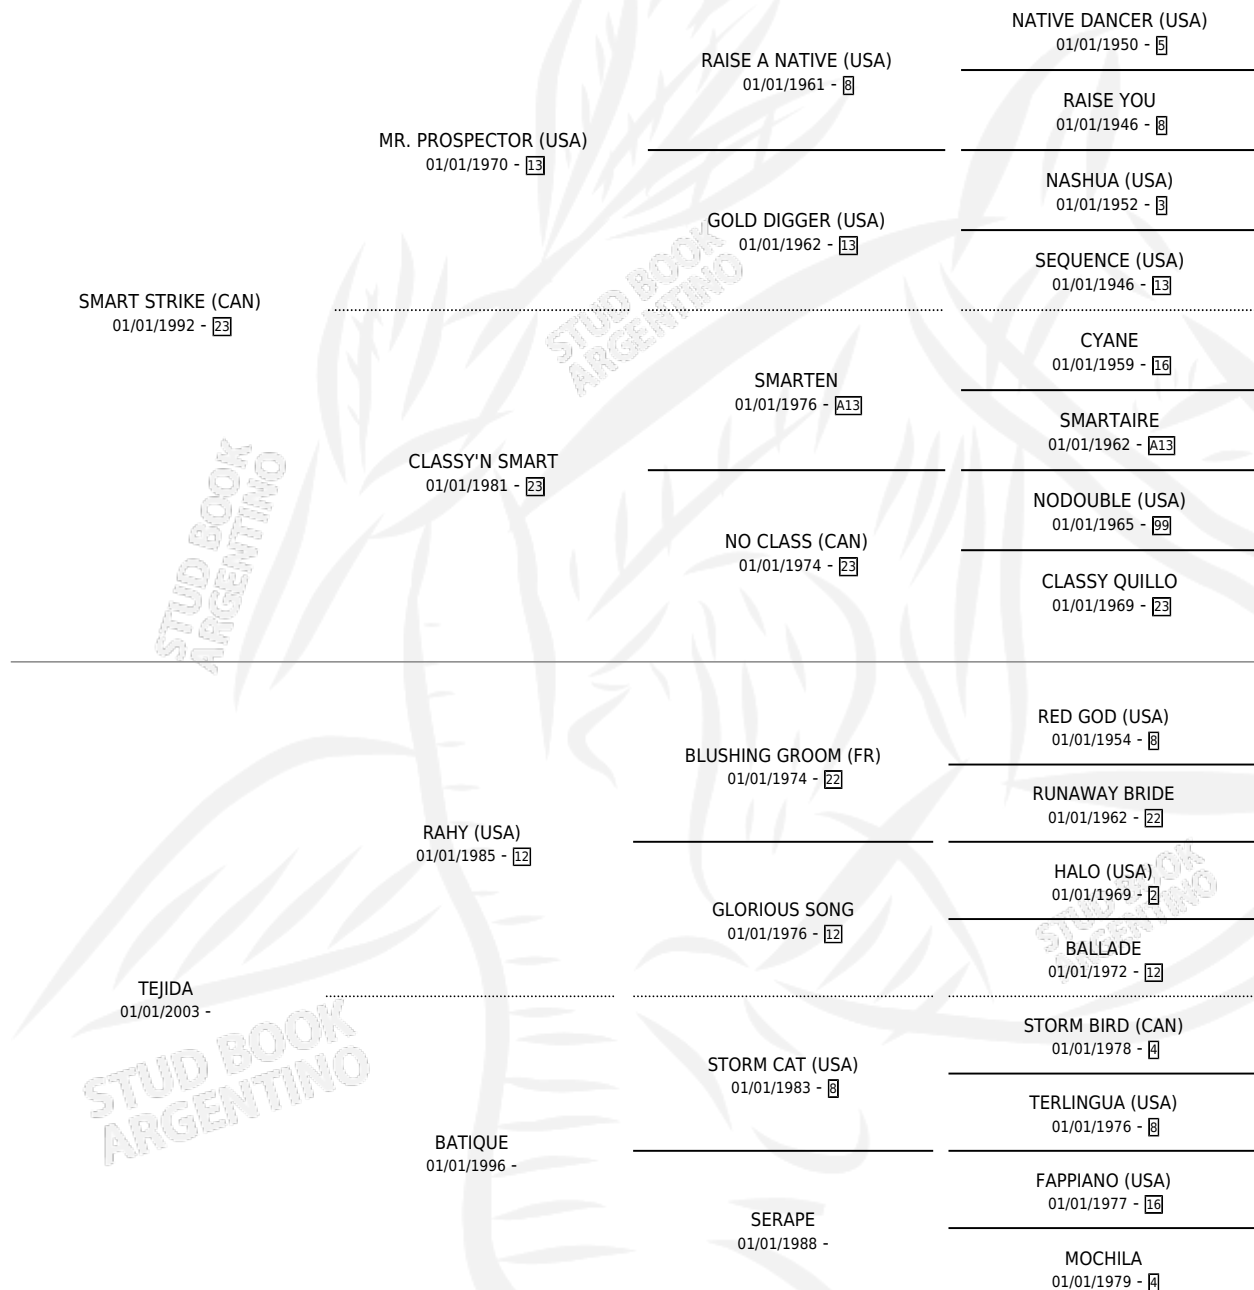

TELA (USA)

por SMART STRIKE (CAN) y TEJIDA por RAHY (USA)

Estados Unidos · Hembra · Zaino · SP · 20/03/2012
Familia · Volumen web

ESTADO

TIPIFICACIÓN SANGUÍNEA	X
TIPIFICACIÓN POR ADN	✓
PASAPORTE	✓
IDENTIFICACIÓN POR MICROCHIP	✓
REPRODUCTOR	✓

Lugar de nacimiento: Estados Unidos

Criador: Extranjero

~

HIJOS

	MACHOS	HEMBRAS
3 NACIERON	2	1
1 CORRIERON	1	0

SIN ACTUACIONES

PEDIGREE

EXPORTACIÓN / IMPORTACIÓN