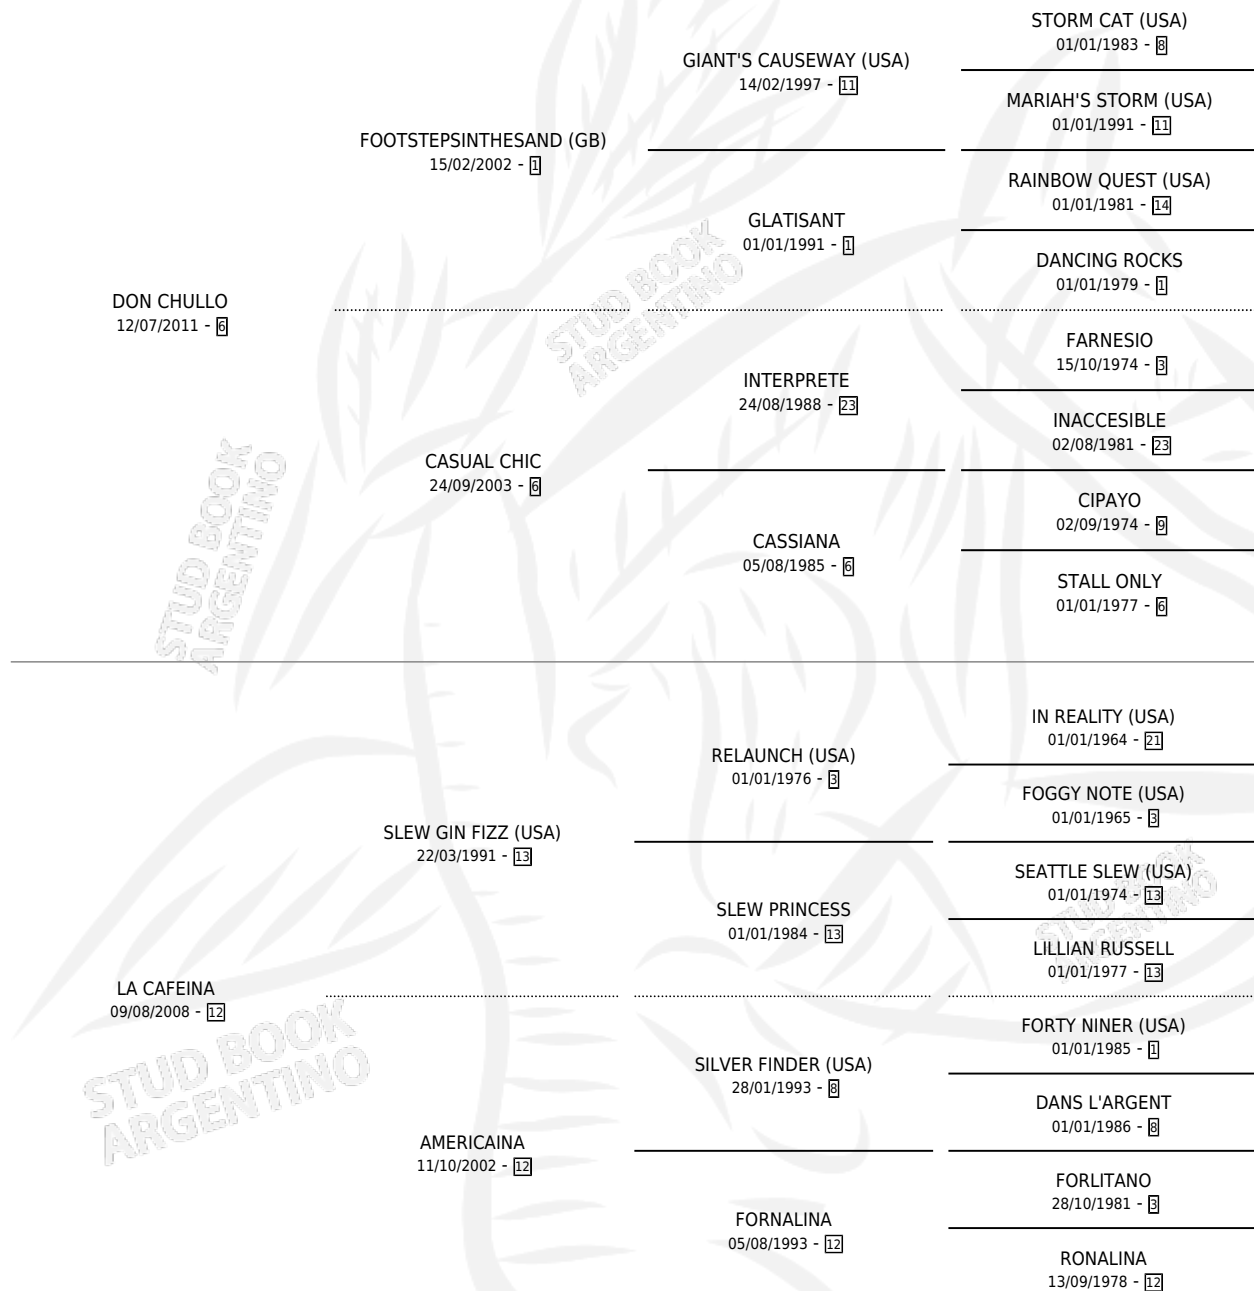

PERFECT SYMPHONY

por DON CHULLO y LA CAFEINA por SLEW GIN FIZZ (USA)

Argentina · Hembra · Zaino Doradillo · SP · 16/07/2021
Familia 12 · Volumen 44

ESTADO

TIPIFICACIÓN SANGUÍNEA	X
TIPIFICACIÓN POR ADN	✓
PASAPORTE	✓
IDENTIFICACIÓN POR MICROCHIP	✓
REPRODUCTOR	X

Lugar de nacimiento: El Trebol

Criador: El Trebol

PEDIGREE

PERFECT SYMPHONY

Datos oficiales del Stud Book Argentino

Documento generado el 28/04/2026

studbook.org.ar