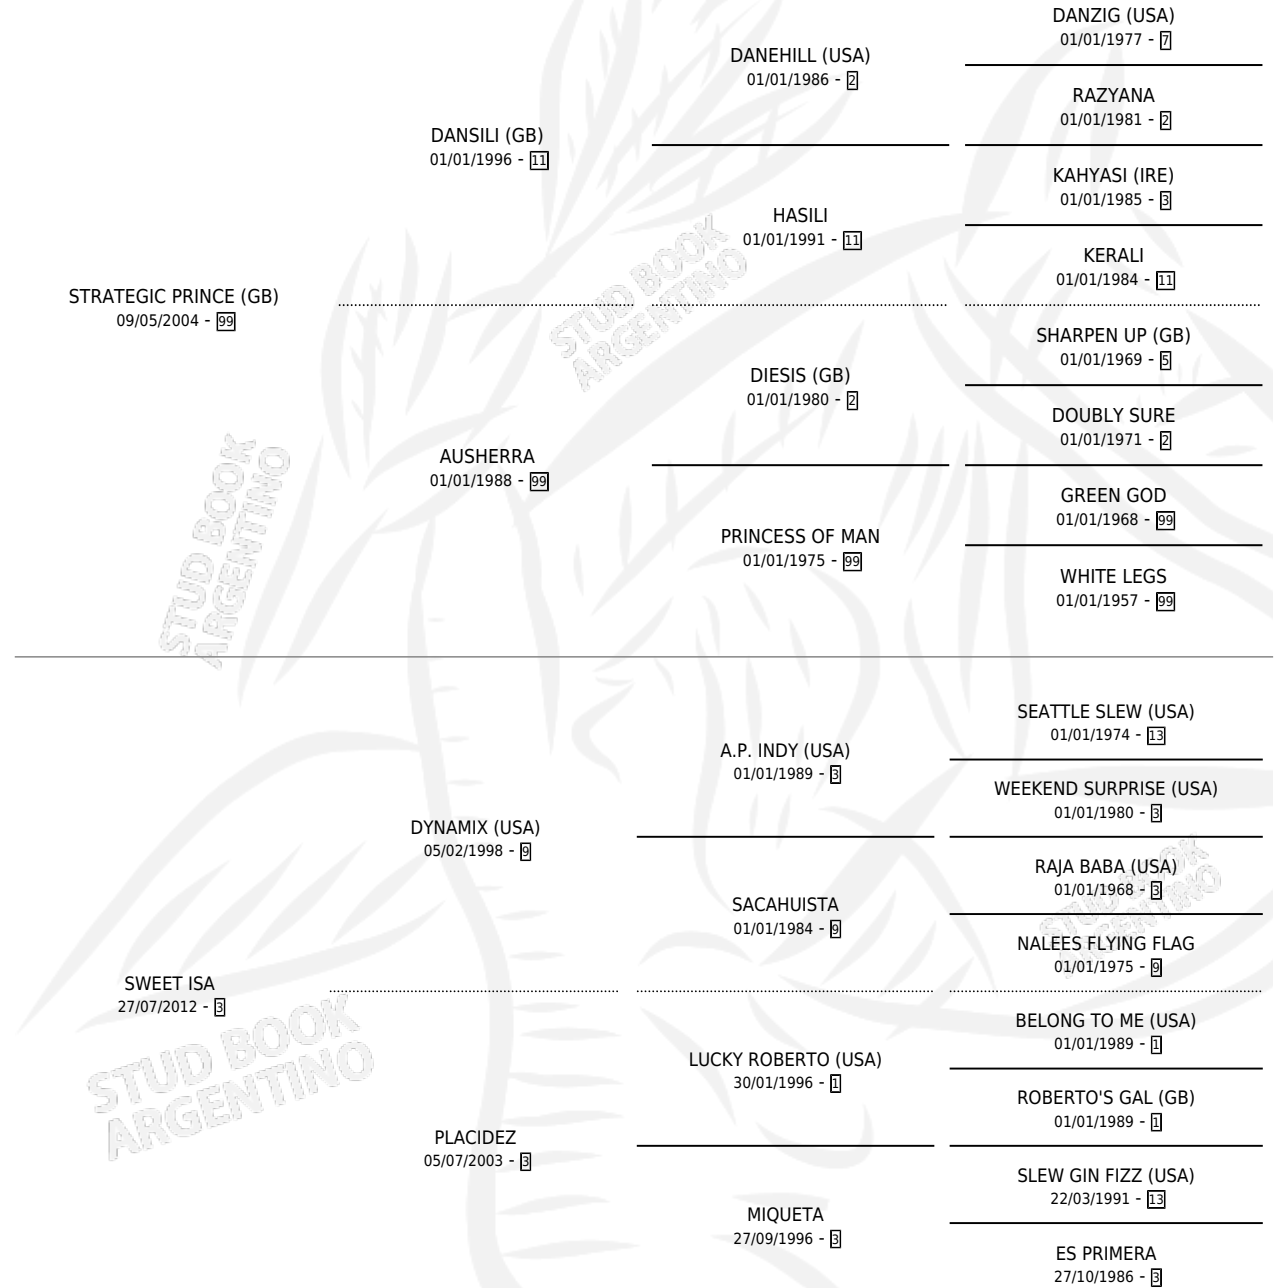

LUCA DEL ALBA

por **STRATEGIC PRINCE (GB)** y **SWEET ISA** por **DYNAMIX (USA)**

Argentina · Macho · Alazan · SP · 30/09/2020
Familia 3-n · Volumen 44

ESTADO

TIPIFICACIÓN SANGUÍNEA	X
TIPIFICACIÓN POR ADN	✓
PASAPORTE	✓
IDENTIFICACIÓN POR MICROCHIP	✓
REPRODUCTOR	X

Lugar de nacimiento: El Alba

Criador: Rotman Rolando Oscar

PEDIGREE