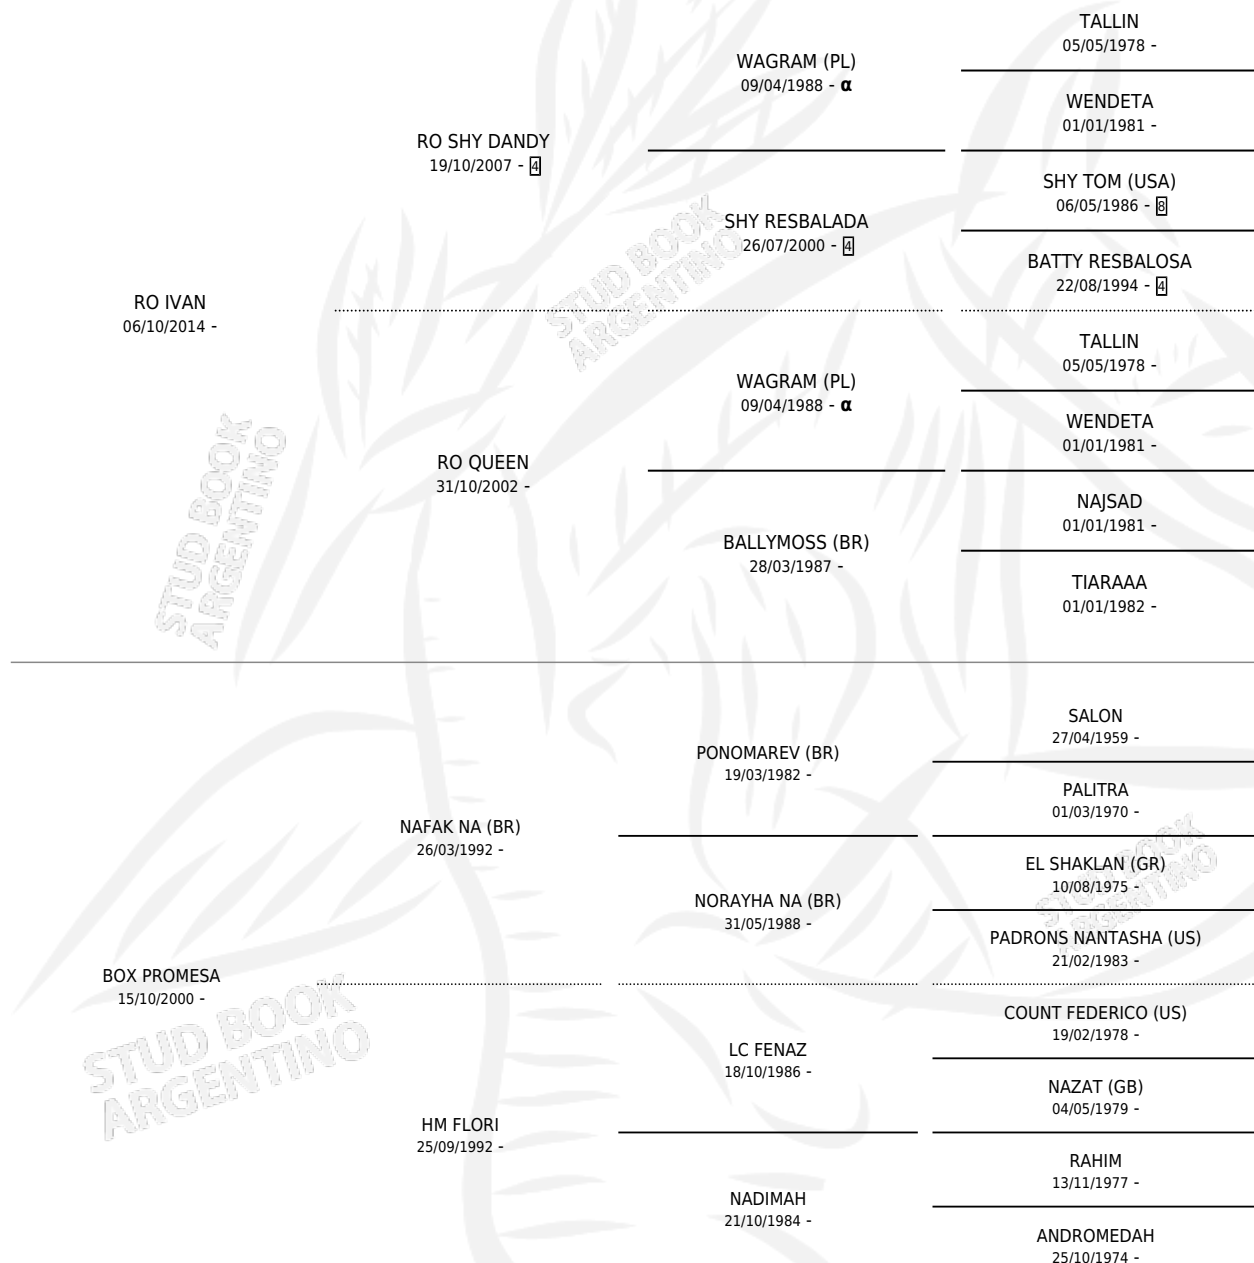

BOX TORMENTA

por RO IVAN y BOX PROMESA por NAFK NA (BR)

Argentina · Hembra · Alazan · AA · 13/03/2020
Familia · Volumen 44

ESTADO

TIPIFICACIÓN SANGUÍNEA	X
TIPIFICACIÓN POR ADN	✓
PASAPORTE	X
IDENTIFICACIÓN POR MICROCHIP	✓
REPRODUCTOR	X

Lugar de nacimiento: San Felipe
Criador: San Felipe

PEDIGREE

INBREEDING : α

BOX TORMENTA

Datos oficiales del Stud Book Argentino

Documento generado el 02/05/2026

studbook.org.ar