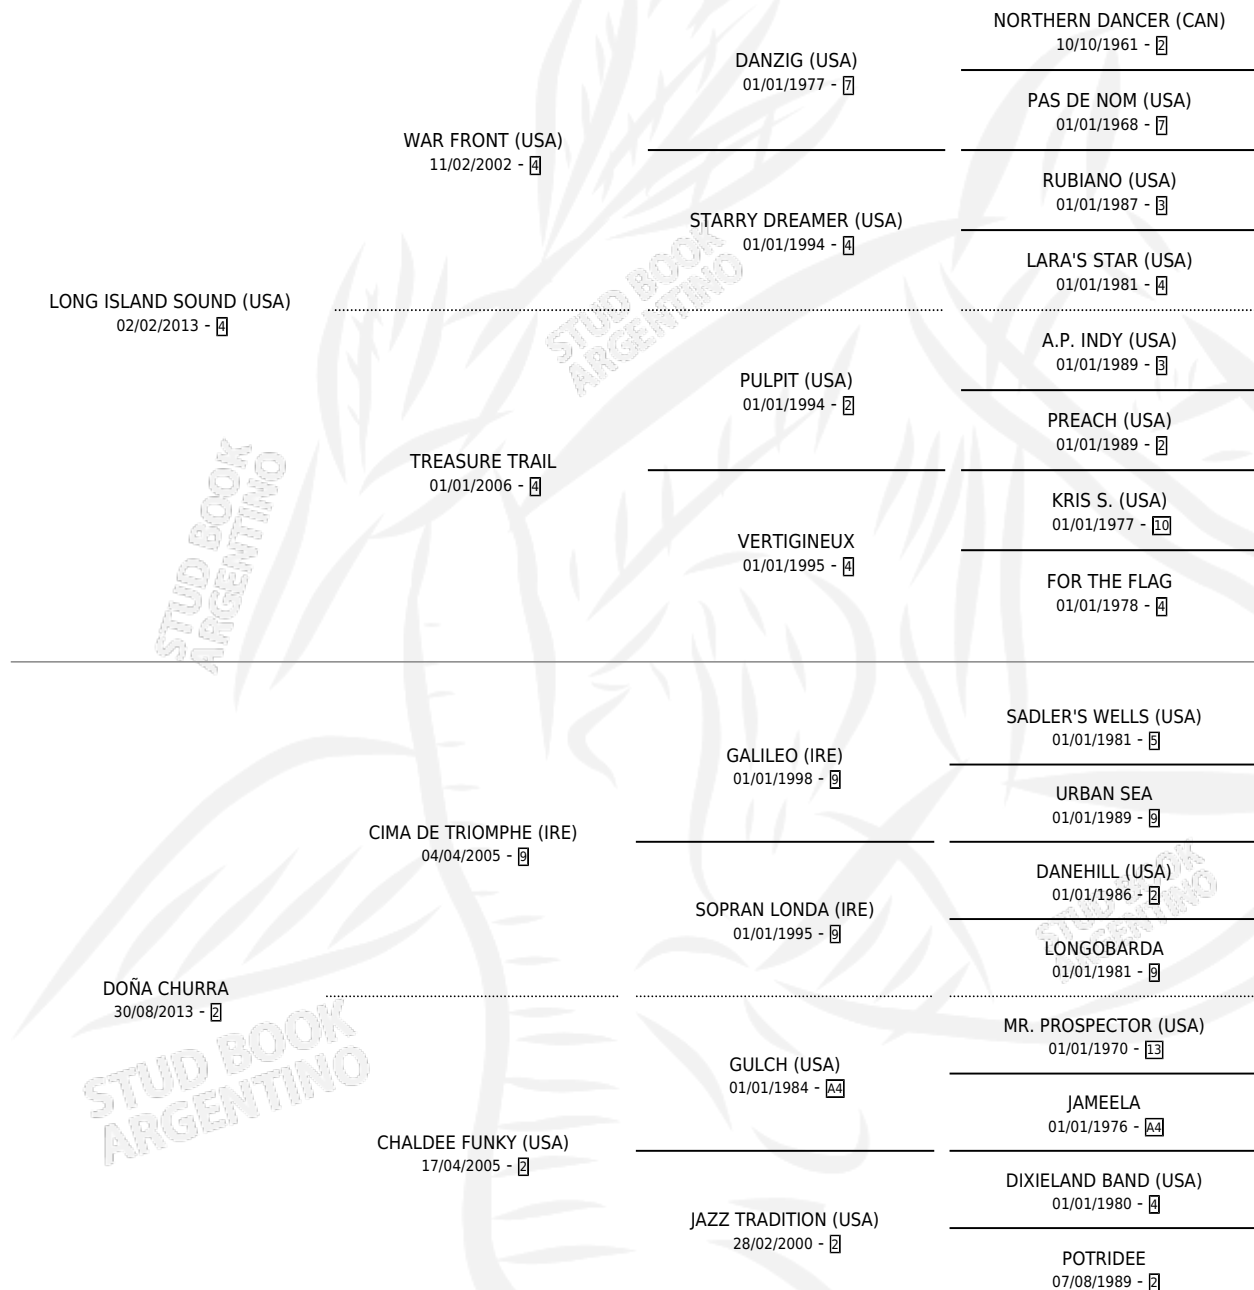

LONG SOUND

por LONG ISLAND SOUND (USA) y DOÑA CHURRA por
CIMA DE TRIOMPHE (IRE)

Argentina · Macho · Zaino · SP · 17/08/2020
Familia 2-u · Volumen 44

ESTADO

TIPIFICACIÓN SANGUÍNEA	X
TIPIFICACIÓN POR ADN	✓
PASAPORTE	✓
IDENTIFICACIÓN POR MICROCHIP	✓
REPRODUCTOR	X

Lugar de nacimiento: Chiapill
Criador: Chiapill S.A.

PEDIGREE