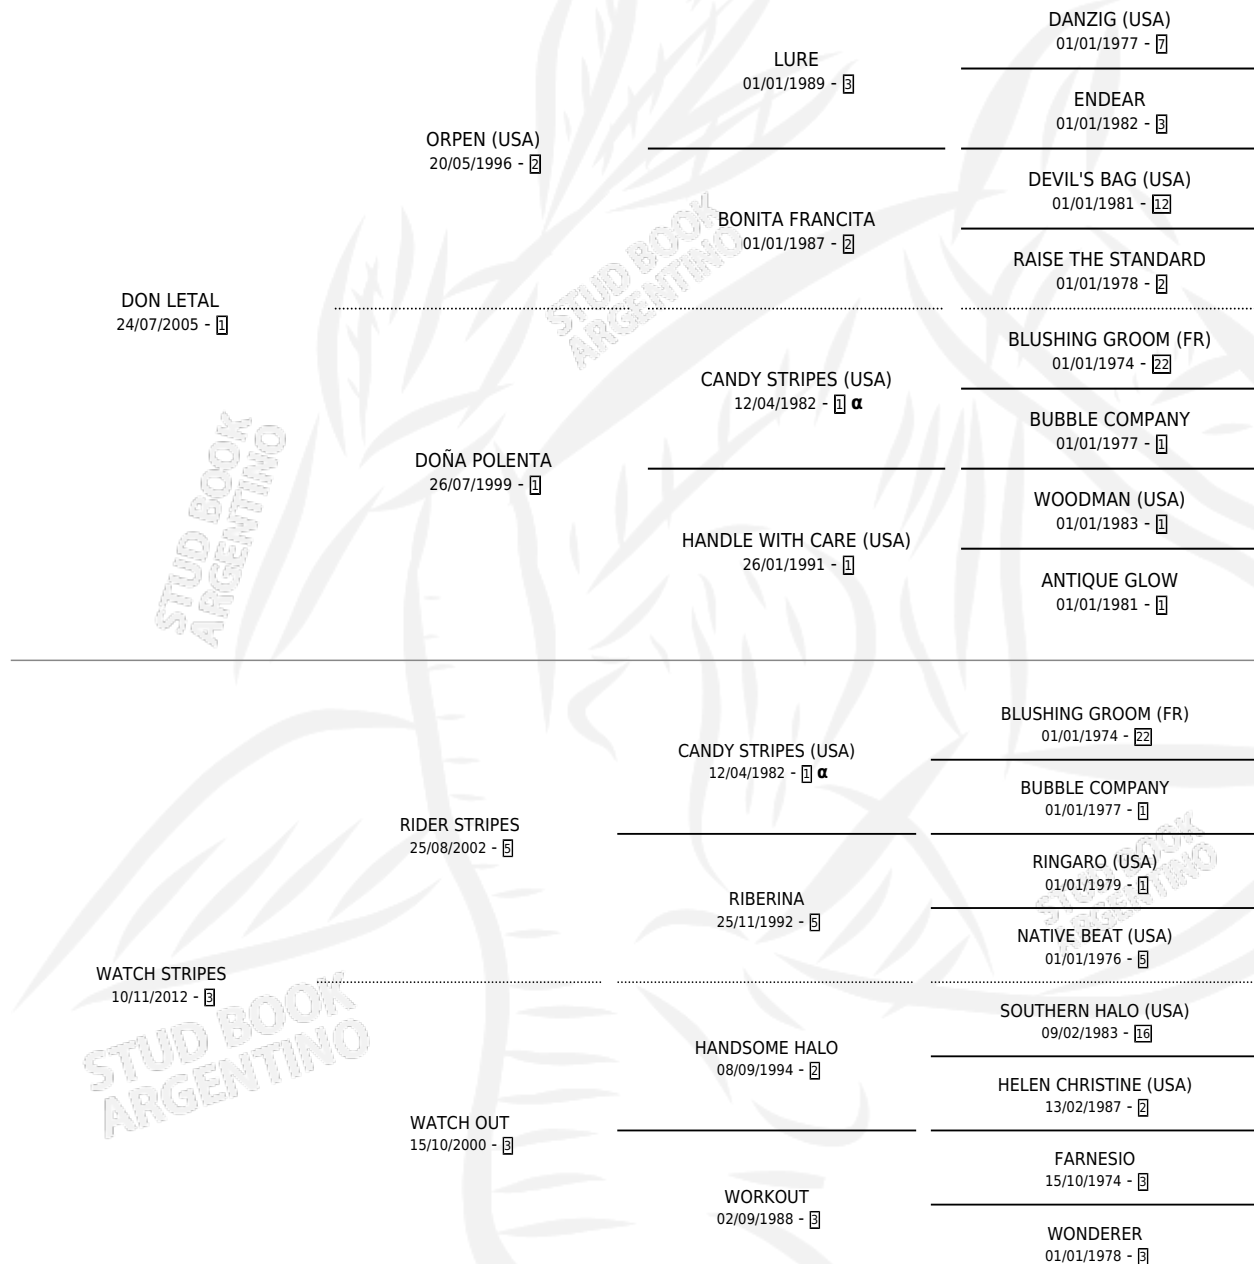

BUCEFALO LETAL

por DON LETAL y WATCH STRIPES por RIDER STRIPES

Argentina · Macho · Tordillo · SP · 19/10/2020
Familia 3-e · Volumen 44

ESTADO

TIPIFICACIÓN SANGUÍNEA	X
TIPIFICACIÓN POR ADN	✓
PASAPORTE	✓
IDENTIFICACIÓN POR MICROCHIP	✓
REPRODUCTOR	X

Lugar de nacimiento: Campo particular
Criador: Sol Claudio Alfredo

PEDIGREE

INBREEDING : α

BUCEFALO LETAL

Datos oficiales del Stud Book Argentino

Documento generado el 05/05/2026

studbook.org.ar