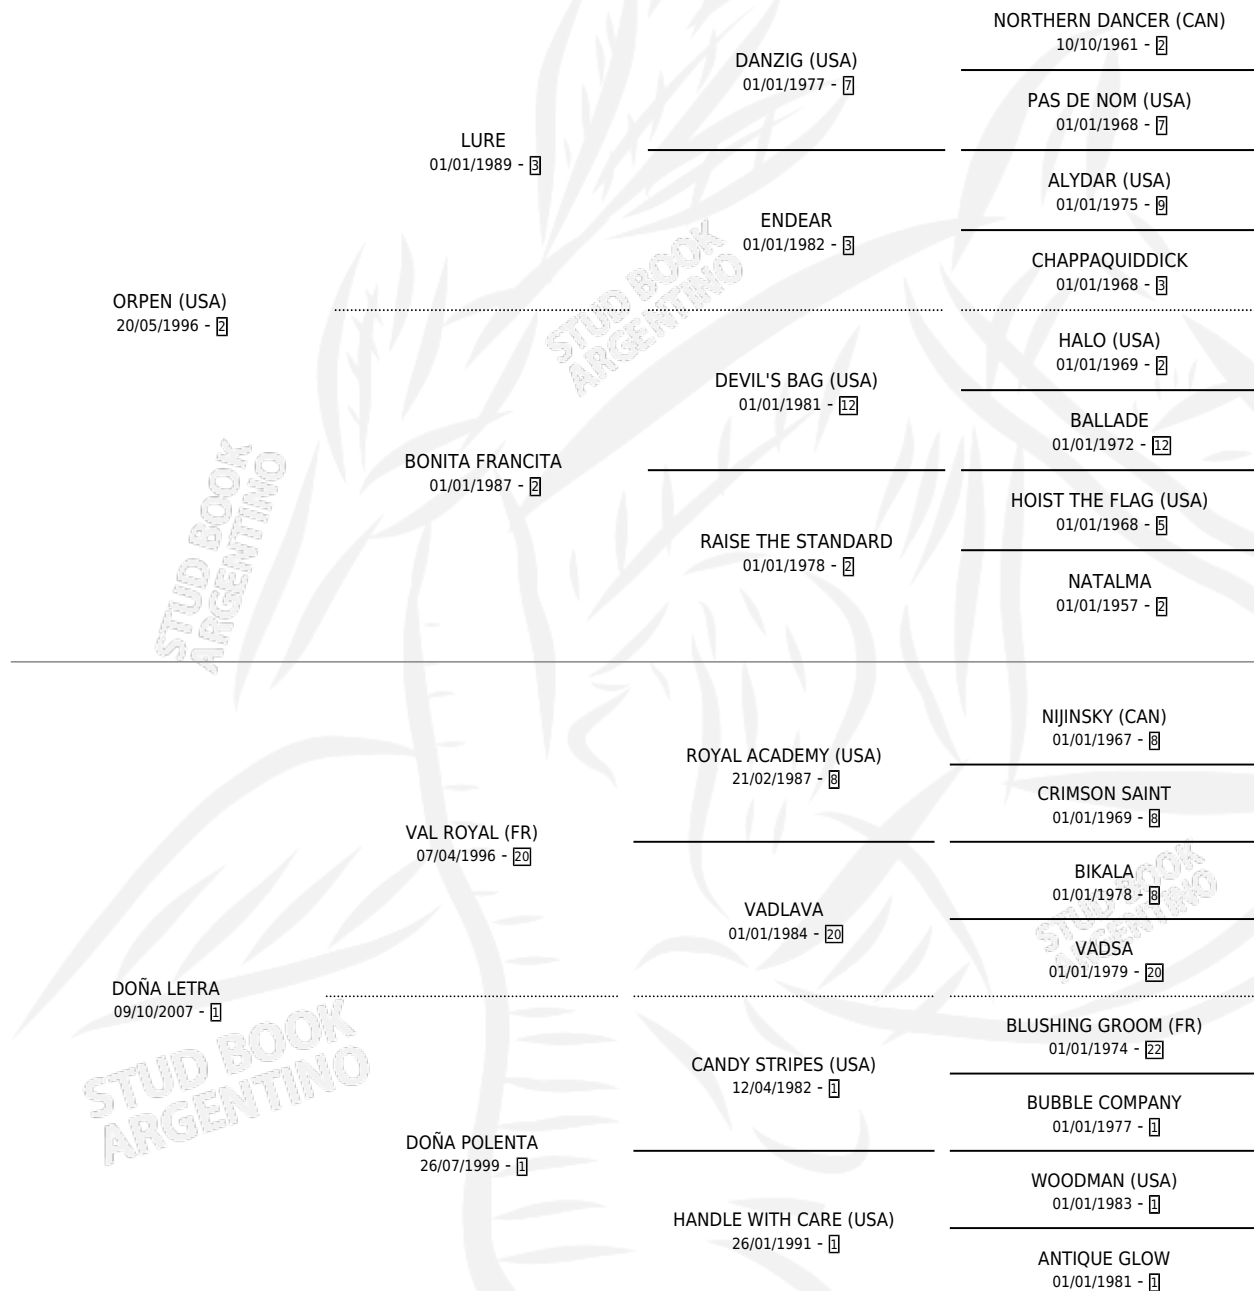

DON TRAMO

por **ORPEN (USA)** y **DOÑA LETRA** por **VAL ROYAL (FR)**

Argentina · Macho · Zaino · SP · 17/07/2021
Familia 1-c · Volumen 44

ESTADO

TIPIFICACIÓN SANGUÍNEA	X
TIPIFICACIÓN POR ADN	✓
PASAPORTE	✓
IDENTIFICACIÓN POR MICROCHIP	✓
REPRODUCTOR	X

Lugar de nacimiento: San Benito

Criador: San Benito

PEDIGREE

CAMPAÑA

Solo carreras oficiales de Argentina

POR EDAD

EDAD	CC	1°	2°	3°	4°	5°	NP	CLC	CLG	CLCG1	CLGG1	IMPORTE	GANANCIA / CC
3 AÑOS	1	0	0	0	0	0	1	0	0	0	0	\$0	\$0
4 AÑOS	3	1	1	0	0	0	1	0	0	0	0	\$3,255,000	\$1,085,000
TOTALES	4	1	1	0	0	0	2	0	0	0	0	\$3,255,000	\$813,750
%		25.0%	25.0%	0.0%	0.0%	0.0%	50.0%	0.0%	0.0%	0.0%	0.0%		

Ganador en San Isidro - \$3,255,000, a los 4 años.

POR DISTANCIA

HIPODROMO	CC	1°	2°	3°	4°	5°	NP	CLC	CLG	CLG1	CLGG1	IMPORTE
SAN ISIDRO	3	1	1	0	0	0	1	0	0	0	0	\$3,105,000
1200 MTS	2	1	1	0	0	0	0	0	0	0	0	\$3,105,000
1400 MTS	1	0	0	0	0	0	1	0	0	0	0	\$0
PALERMO	1	0	0	0	0	0	1	0	0	0	0	\$150,000
1200 MTS	1	0	0	0	0	0	1	0	0	0	0	\$150,000