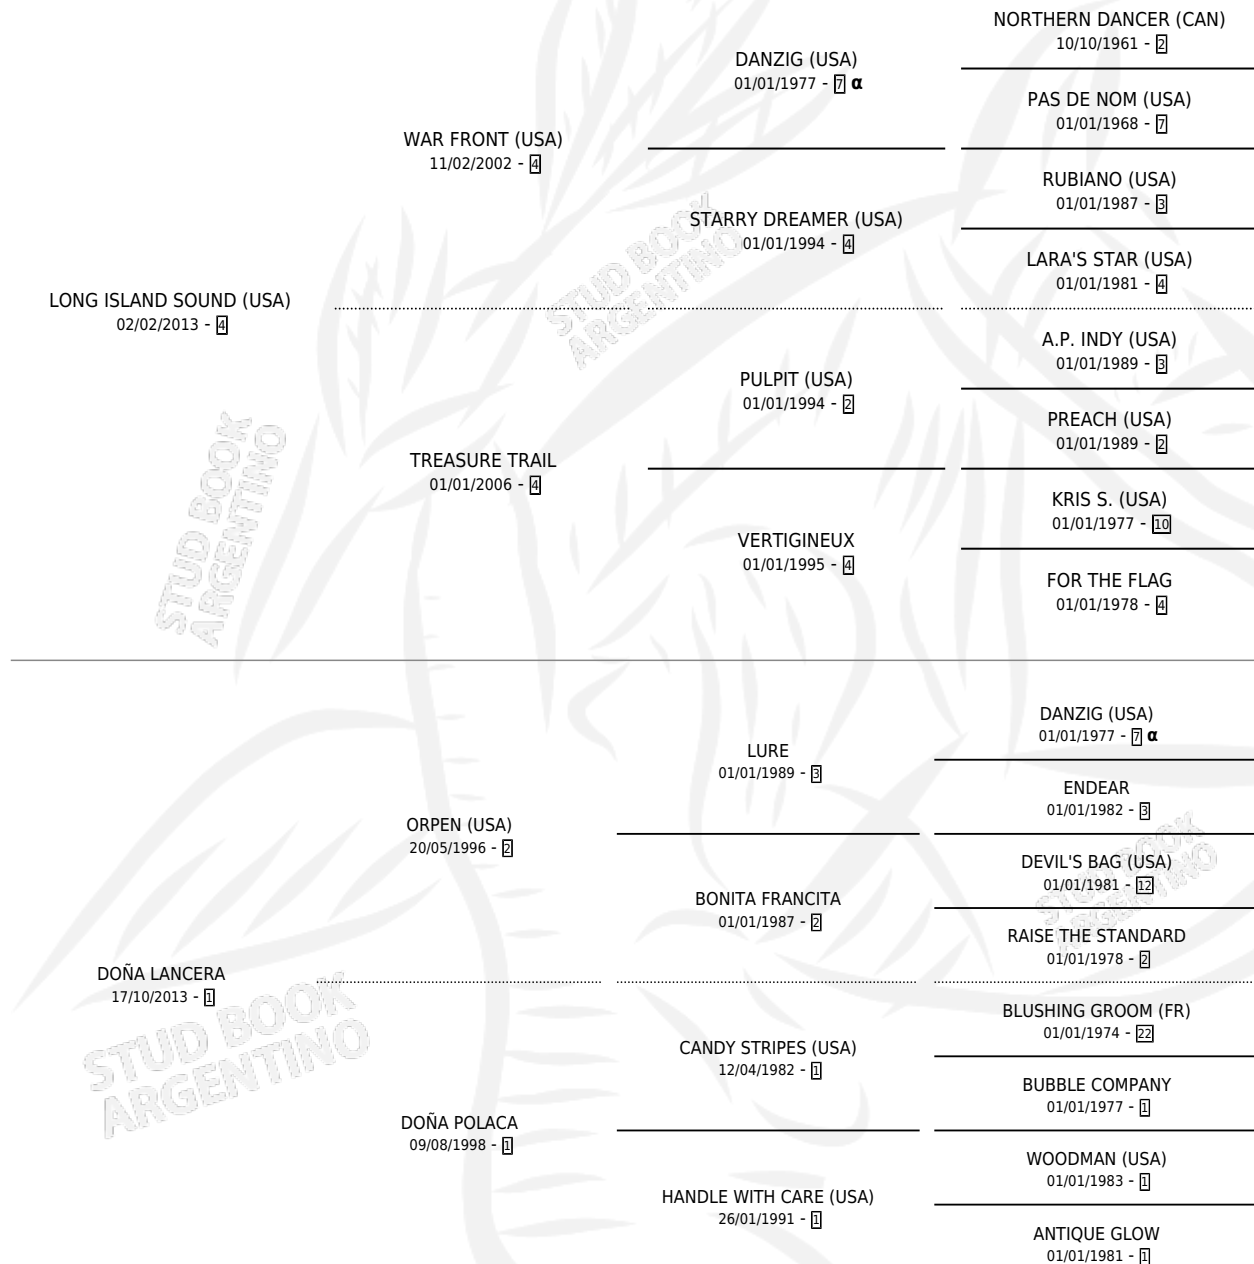

DOÑA CEREZA

por LONG ISLAND SOUND (USA) y DOÑA LANCERA por
ORPEN (USA)

Argentina · Hembra · Zaino · SP · 03/07/2021
Familia 1-c · Volumen 44

ESTADO

TIPIFICACIÓN SANGUÍNEA	X
TIPIFICACIÓN POR ADN	✓
PASAPORTE	✓
IDENTIFICACIÓN POR MICROCHIP	✓
REPRODUCTOR	X

Lugar de nacimiento: San Benito
Criador: San Benito

PEDIGREE

INBREEDING : α