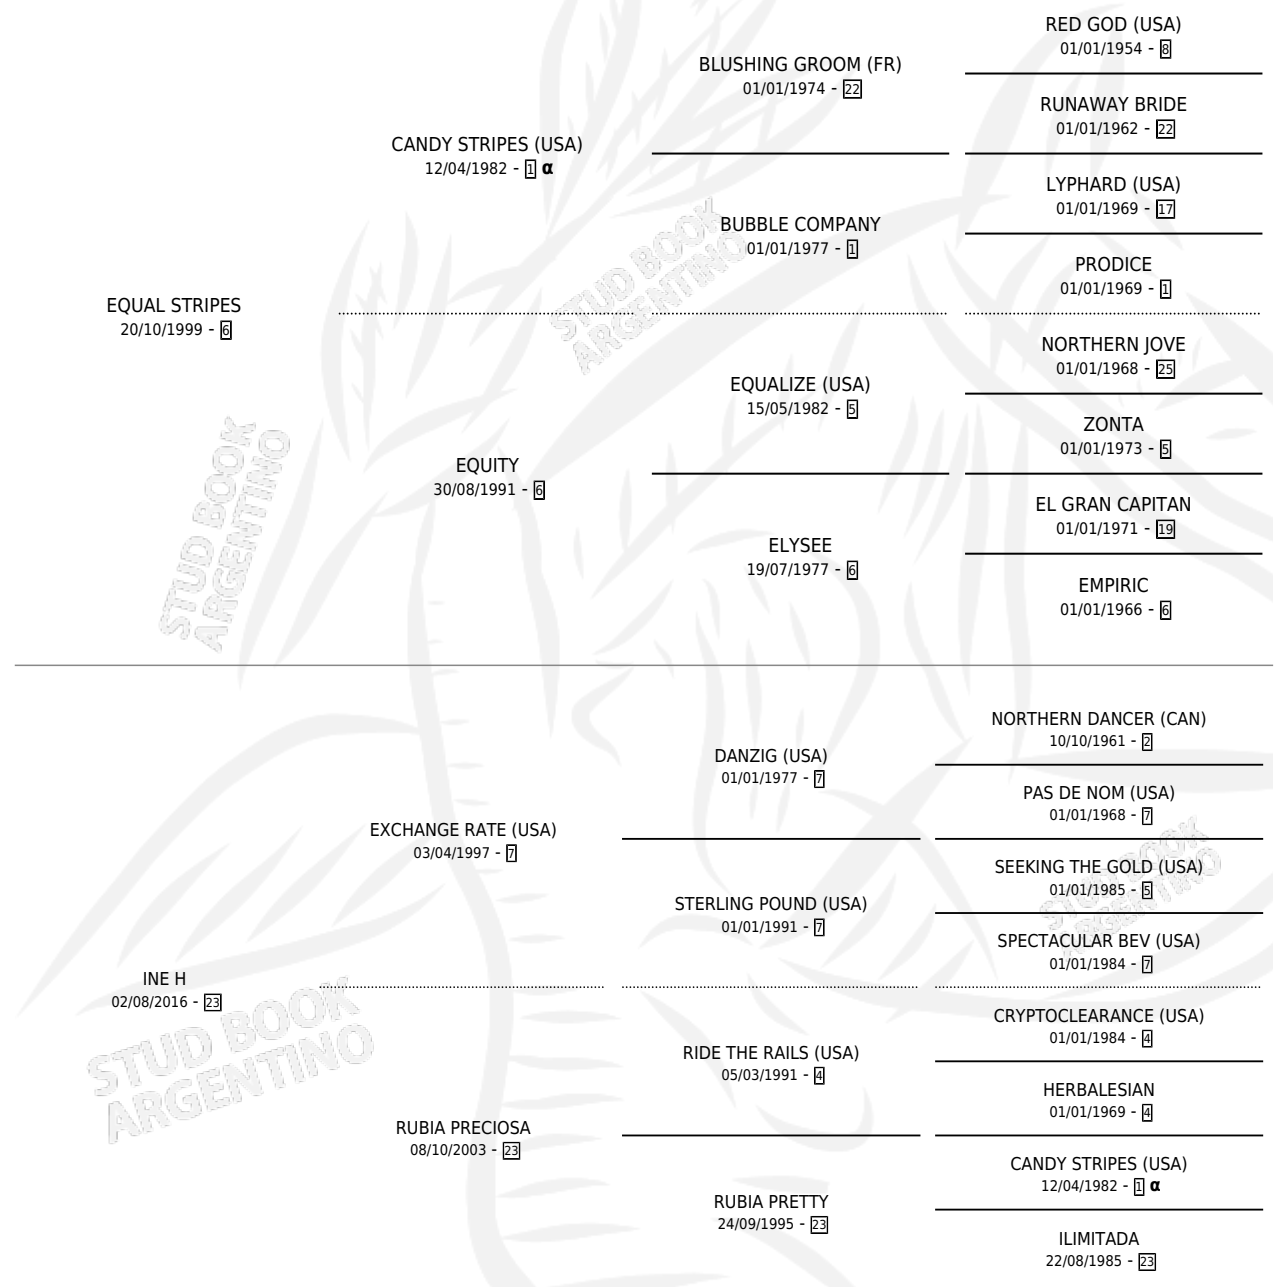

DON INCENDIO

PEDIGREE

por EQUAL STRIPES y INE H por EXCHANGE RATE (USA)

Argentina · Macho · Zaino · SP · 08/07/2021
Familia 23-a · Volumen 44

ESTADO

TIPIFICACIÓN SANGUÍNEA	X
TIPIFICACIÓN POR ADN	✓
PASAPORTE	✓
IDENTIFICACIÓN POR MICROCHIP	✓
REPRODUCTOR	X

Lugar de nacimiento: San Benito

Criador: San Benito

INBREEDING : α

CAMPAÑA

Solo carreras oficiales de Argentina

POR EDAD

EDAD	CC	1°	2°	3°	4°	5°	NP	CLC	CLG	CLCG1	CLGG1	IMPORTE	GANANCIA / CC
4 AÑOS	2	0	0	0	0	0	2	0	0	0	0	\$100,000	\$50,000
TOTALES	2	0	0	0	0	0	2	0	0	0	0	\$100,000	\$50,000
%		0.0%	0.0%	0.0%	0.0%	0.0%	100%	0.0%	0.0%	0.0%	0.0%		