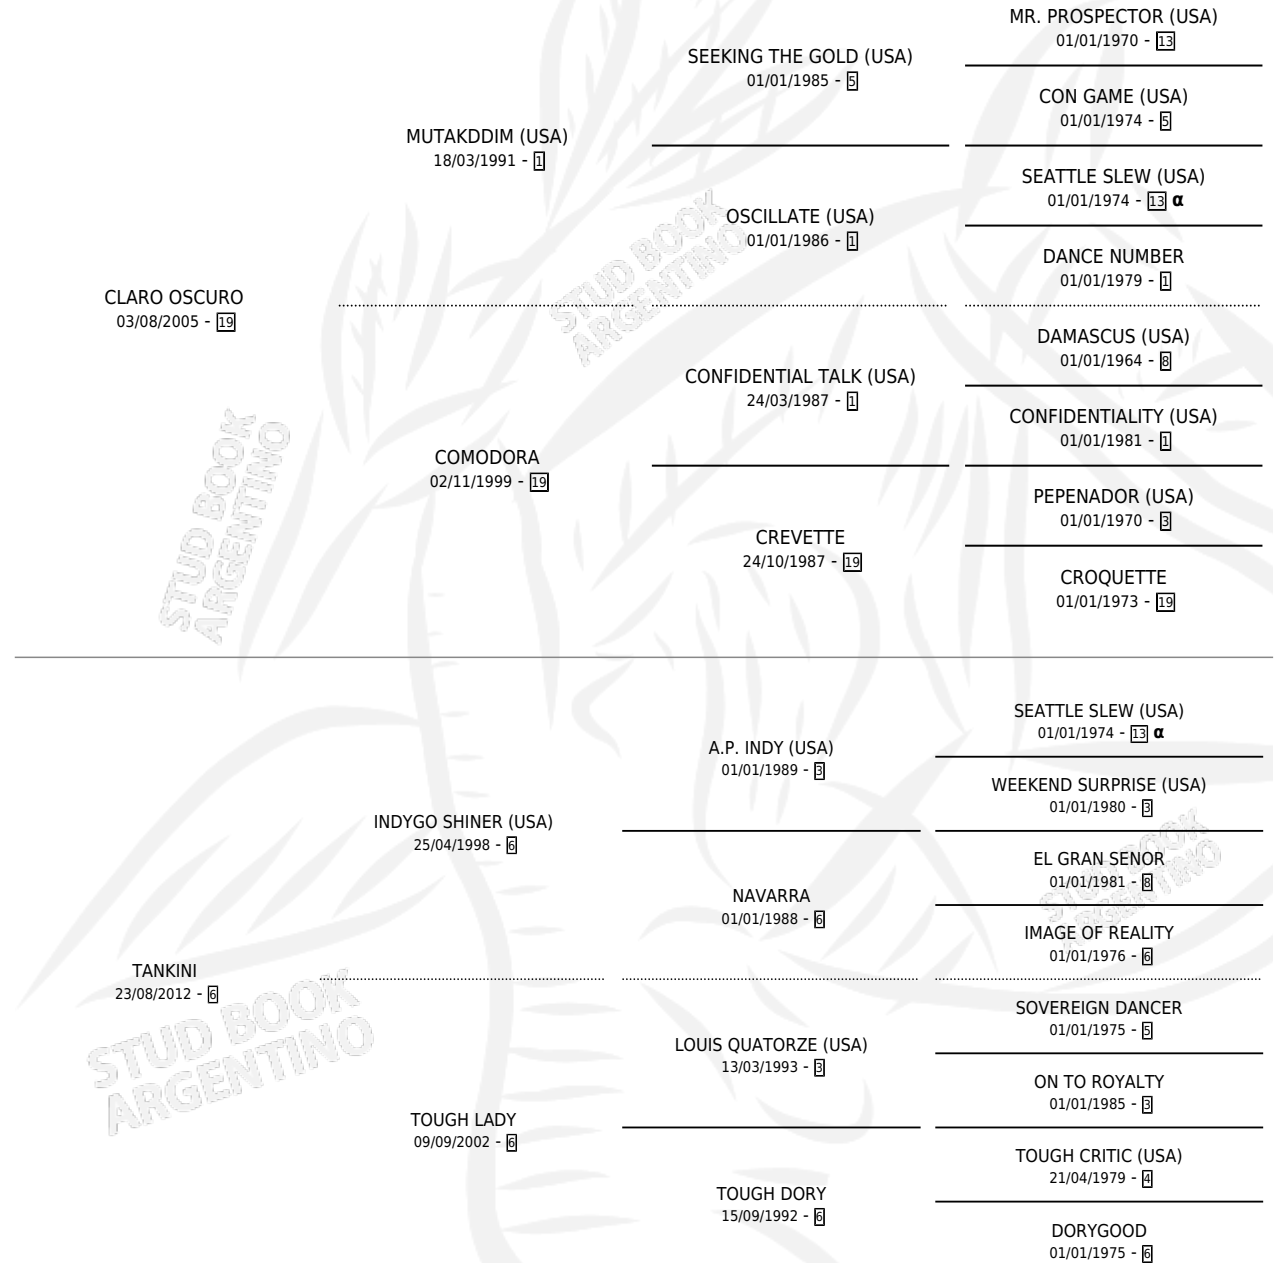

CLARA SHINER

por CLARO OSCURO y TANKINI por INDYGO SHINER
(USA)

Argentina · Hembra · Alazan · SP · 20/07/2021
Familia 6-a · Volumen 44

ESTADO

TIPIFICACIÓN SANGUÍNEA	X
TIPIFICACIÓN POR ADN	✓
PASAPORTE	✓
IDENTIFICACIÓN POR MICROCHIP	✓
REPRODUCTOR	X

Lugar de nacimiento: La Tutina
Criador: La Tutina

PEDIGREE

INBREEDING : α

CLARA SHINER

Datos oficiales del Stud Book Argentino

Documento generado el 02/05/2026

studbook.org.ar