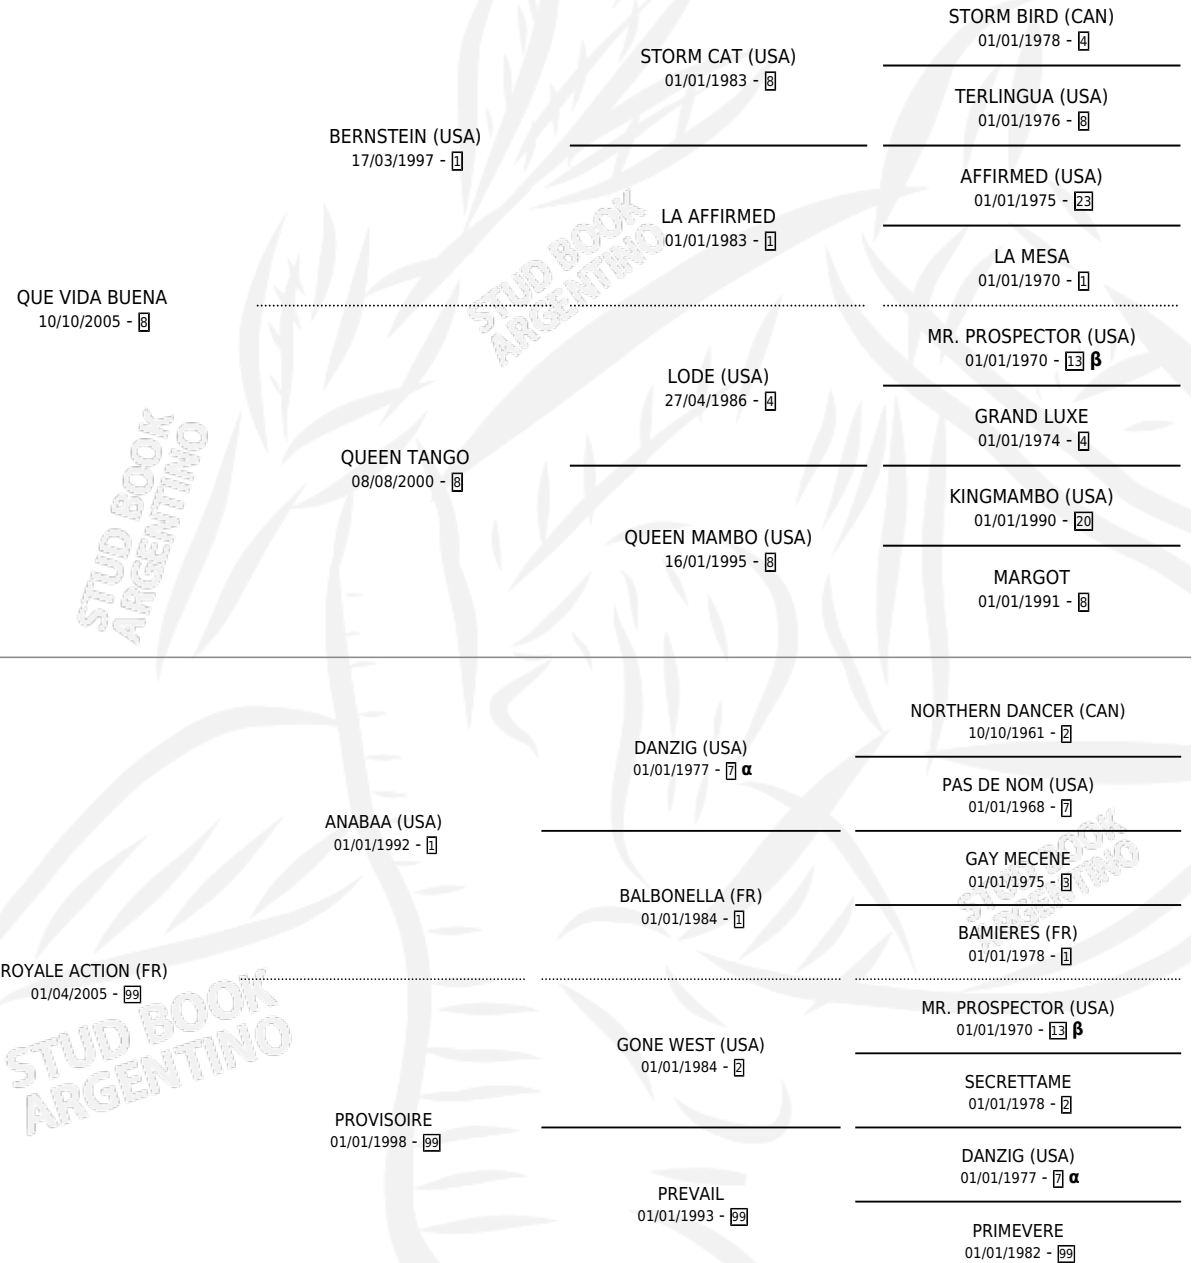

MI RELIQUIA

por **QUE VIDA BUENA** y **ROYALE ACTION (FR)** por **ANABAA (USA)**

PEDIGREE

Argentina · Hembra · Zaino · SP · 04/07/2021
Familia 99 · Volumen 44

ESTADO

TIPIFICACIÓN SANGUÍNEA	X
TIPIFICACIÓN POR ADN	✓
PASAPORTE	✓
IDENTIFICACIÓN POR MICROCHIP	✓
REPRODUCTOR	✓

Lugar de nacimiento: Don Florentino
Criador: Don Florentino

~

HIJOS

	MACHOS	HEMBRAS
1 NACIERON	1	0
SIN ACTUACIONES		

INBREEDING : **α,β**

S

mientos 1 / Efectividad 50.00%

PADRILLO	PRODUCTO	CRIADOR	1ER SERVICIO	ÚLTIMO SERVICIO
DON EMPEÑO	∅		09/08/2025	09/08/2025
DON EMPEÑO	EL AVE NEGRA (M Z, 10/07/2025)	DON FLORENTINO	09/08/2024	09/08/2024