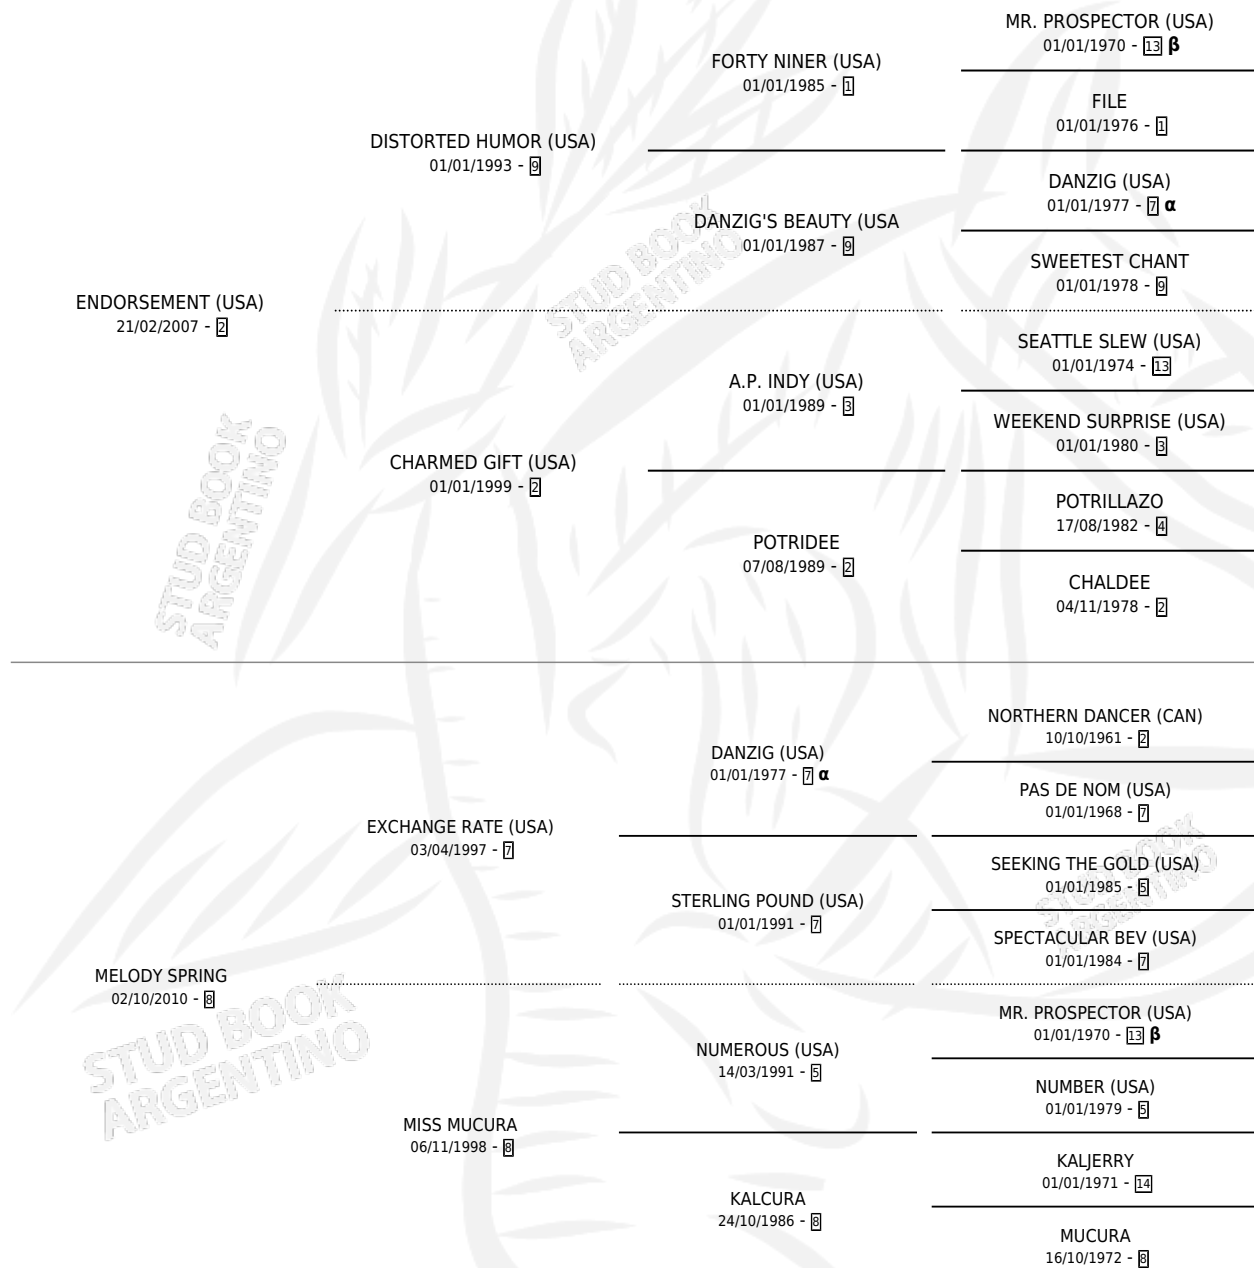

MELODY FREE

por **ENDORSEMENT (USA)** y **MELODY SPRING** por
EXCHANGE RATE (USA)

Argentina · Hembra · Zaino Colorado · SP · 01/08/2021
Familia 8-f · Volumen 44

ESTADO

TIPIFICACIÓN SANGUÍNEA	X
TIPIFICACIÓN POR ADN	✓
PASAPORTE	✓
IDENTIFICACIÓN POR MICROCHIP	✓
REPRODUCTOR	X

Lugar de nacimiento: Masama
Criador: Masama

PEDIGREE

INBREEDING : α,β

CAMPAÑA

Solo carreras oficiales de Argentina

POR EDAD

EDAD	CC	1°	2°	3°	4°	5°	NP	CLC	CLG	CLCG1	CLGG1	IMPORTE	GANANCIA / CC
2 AÑOS	3	0	1	0	0	0	2	0	0	0	0	\$1,102,500	\$367,500
3 AÑOS	7	1	0	0	1	0	5	1	0	0	0	\$4,187,500	\$598,214
4 AÑOS	5	0	0	0	0	0	5	0	0	0	0	\$100,000	\$20,000
TOTALES	15	1	1	0	1	0	12	1	0	0	0	\$5,390,000	\$359,333
%		6.7%	6.7%	0.0%	6.7%	0.0%	80.0%	6.7%	0.0%	0.0%	0.0%		

Ganadora en San Isidro - \$5,390,000, a los 3 años.

POR DISTANCIA

HIPODROMO	CC	1°	2°	3°	4°	5°	NP	CLC	CLG	CLG1	CLGG1	IMPORTE
SAN ISIDRO	15	1	1	0	1	0	11	1	0	0	0	\$5,390,000
1400 MTS	6	0	0	0	0	0	6	0	0	0	0	\$100,000
1600 MTS	5	1	1	0	1	0	2	0	0	0	0	\$4,877,500
1200 MTS	2	0	0	0	0	0	2	0	0	0	0	\$0
1800 MTS	2	0	0	0	0	0	1	1	0	0	0	\$412,500