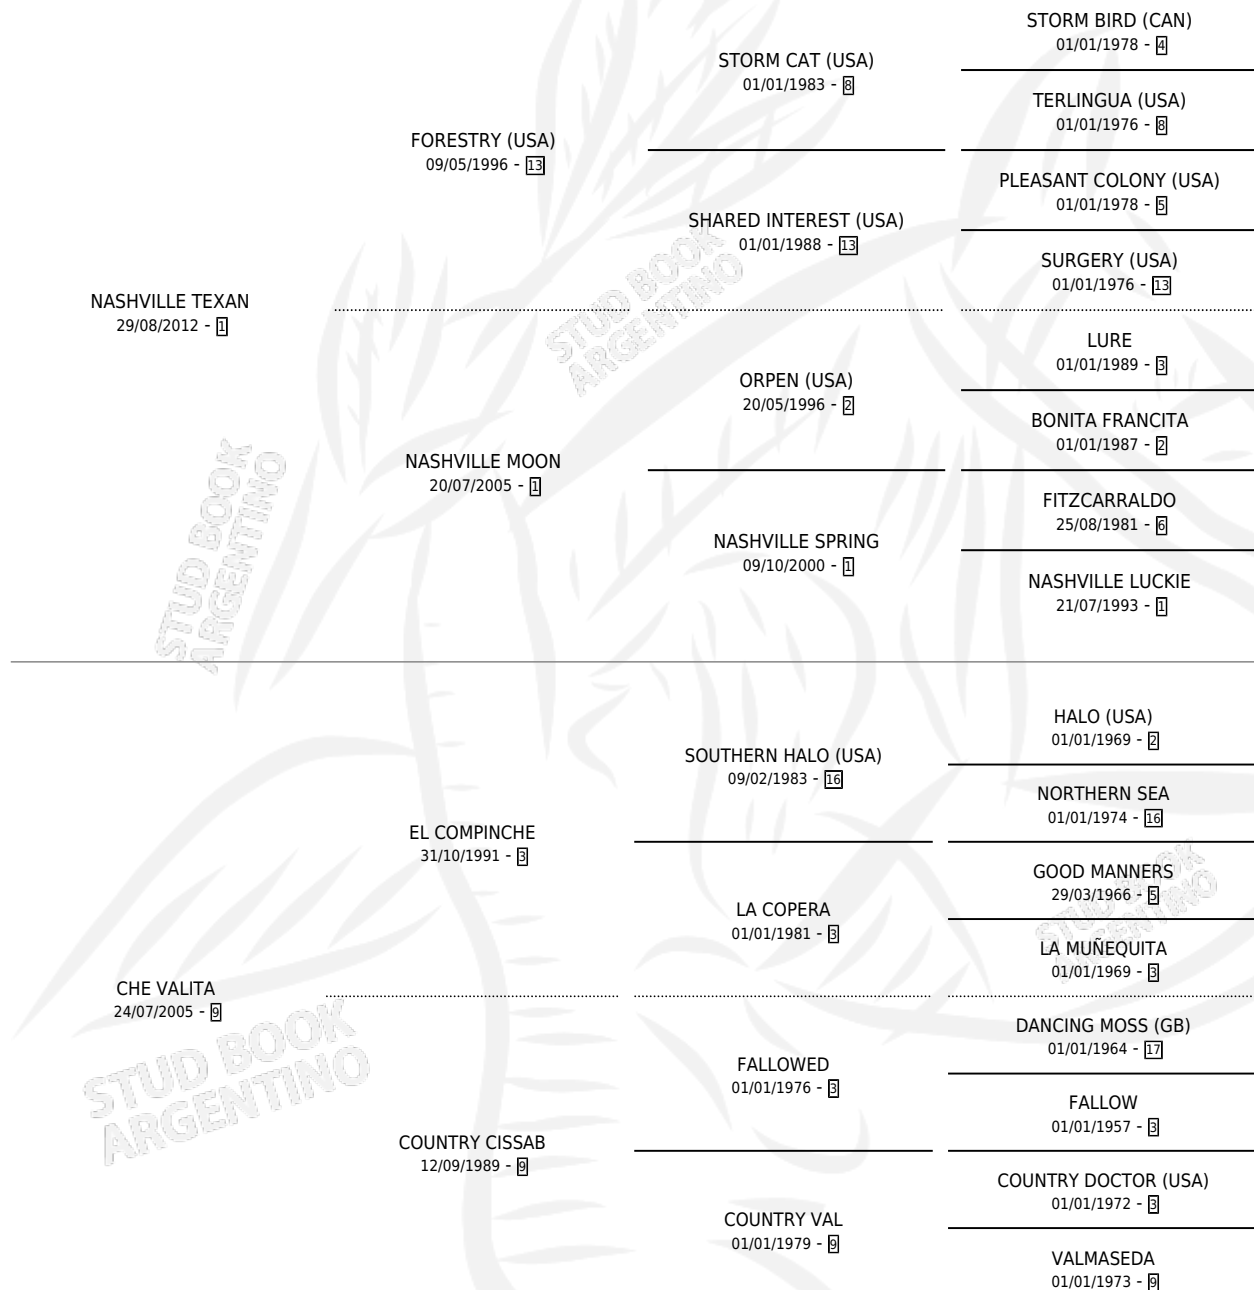

LA CHETA TEXAN

por NASHVILLE TEXAN y CHE VALITA por EL COMPINCHE

Argentina · Hembra · Alazan · SP · 21/07/2021
Familia 9-b · Volumen 44

ESTADO

TIPIFICACIÓN SANGUÍNEA	X
TIPIFICACIÓN POR ADN	✓
PASAPORTE	✓
IDENTIFICACIÓN POR MICROCHIP	✓
REPRODUCTOR	X

Lugar de nacimiento: Masama

Criador: Masama

PEDIGREE