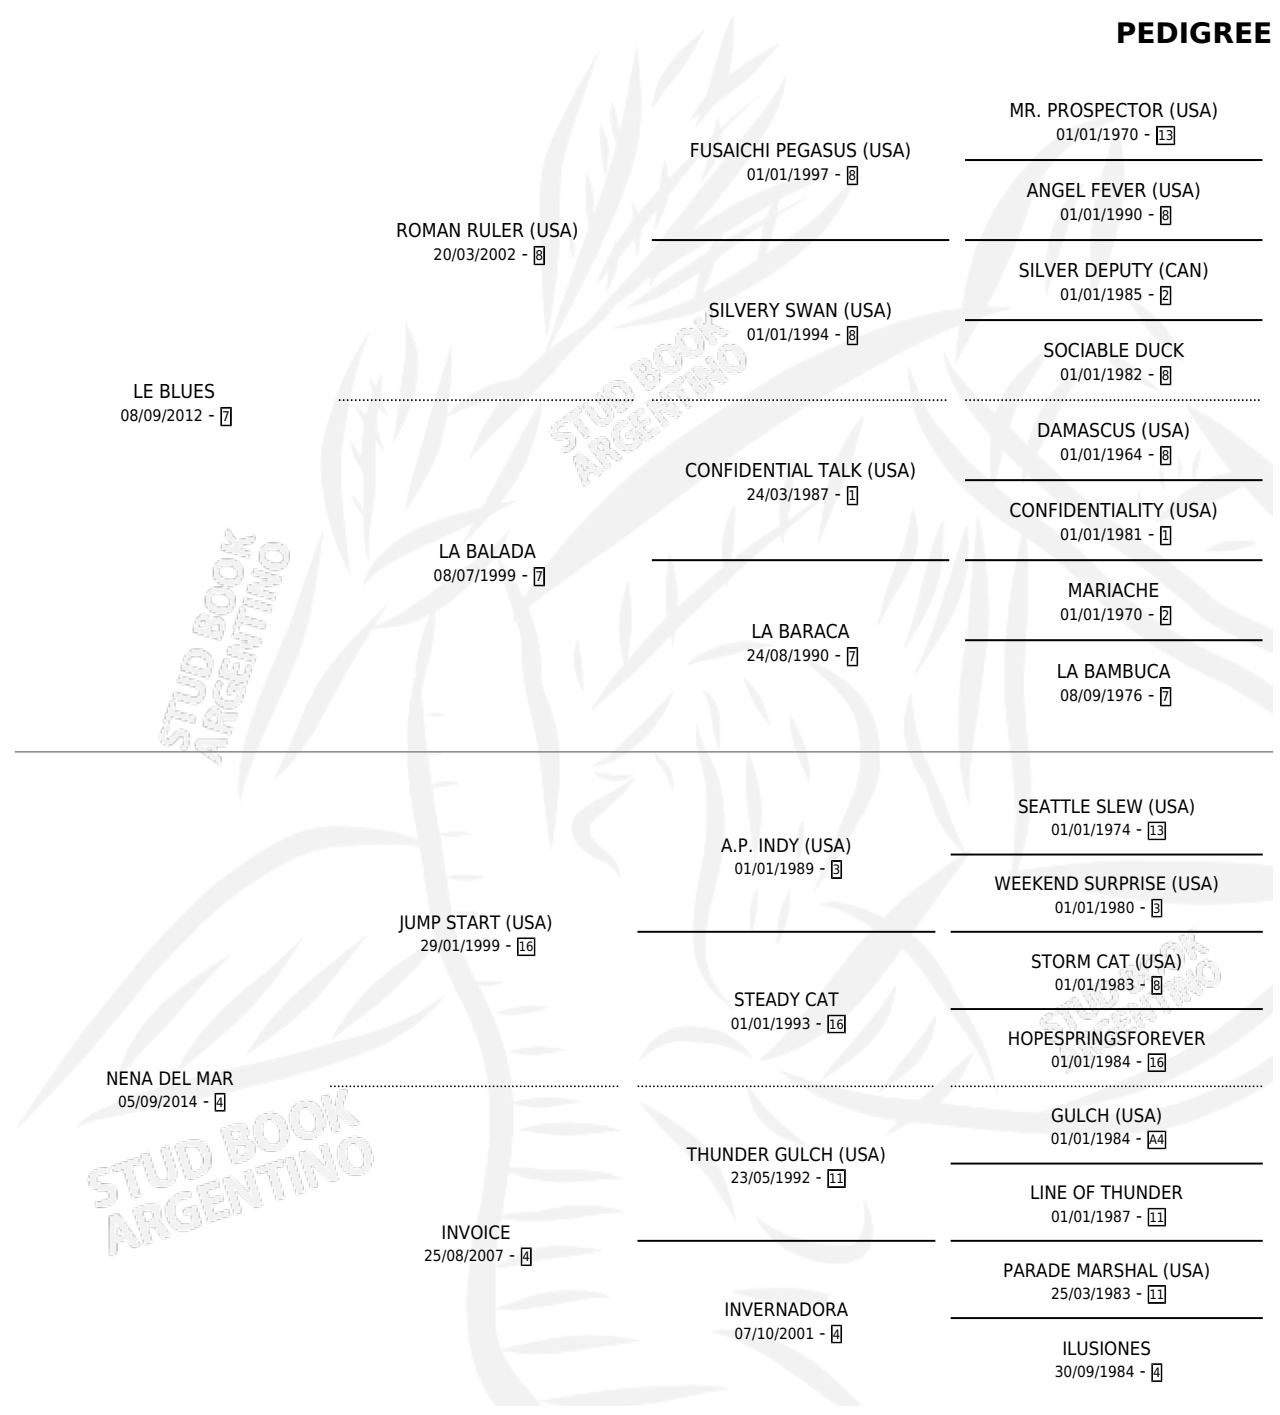

PIPA BLUE

por LE BLUES y NENA DEL MAR por JUMP START (USA)

Argentina · Hembra · Zaino · SP · 19/07/2021
Familia 4-p · Volumen 44

ESTADO

TIPIFICACIÓN SANGUÍNEA	X
TIPIFICACIÓN POR ADN	✓
PASAPORTE	✓
IDENTIFICACIÓN POR MICROCHIP	✓
REPRODUCTOR	X

Lugar de nacimiento: Costa Del Rio
Criador: Magni Ezequiel

PEDIGREE

PIPA BLUE

Datos oficiales del Stud Book Argentino

Documento generado el 08/05/2026

studbook.org.ar