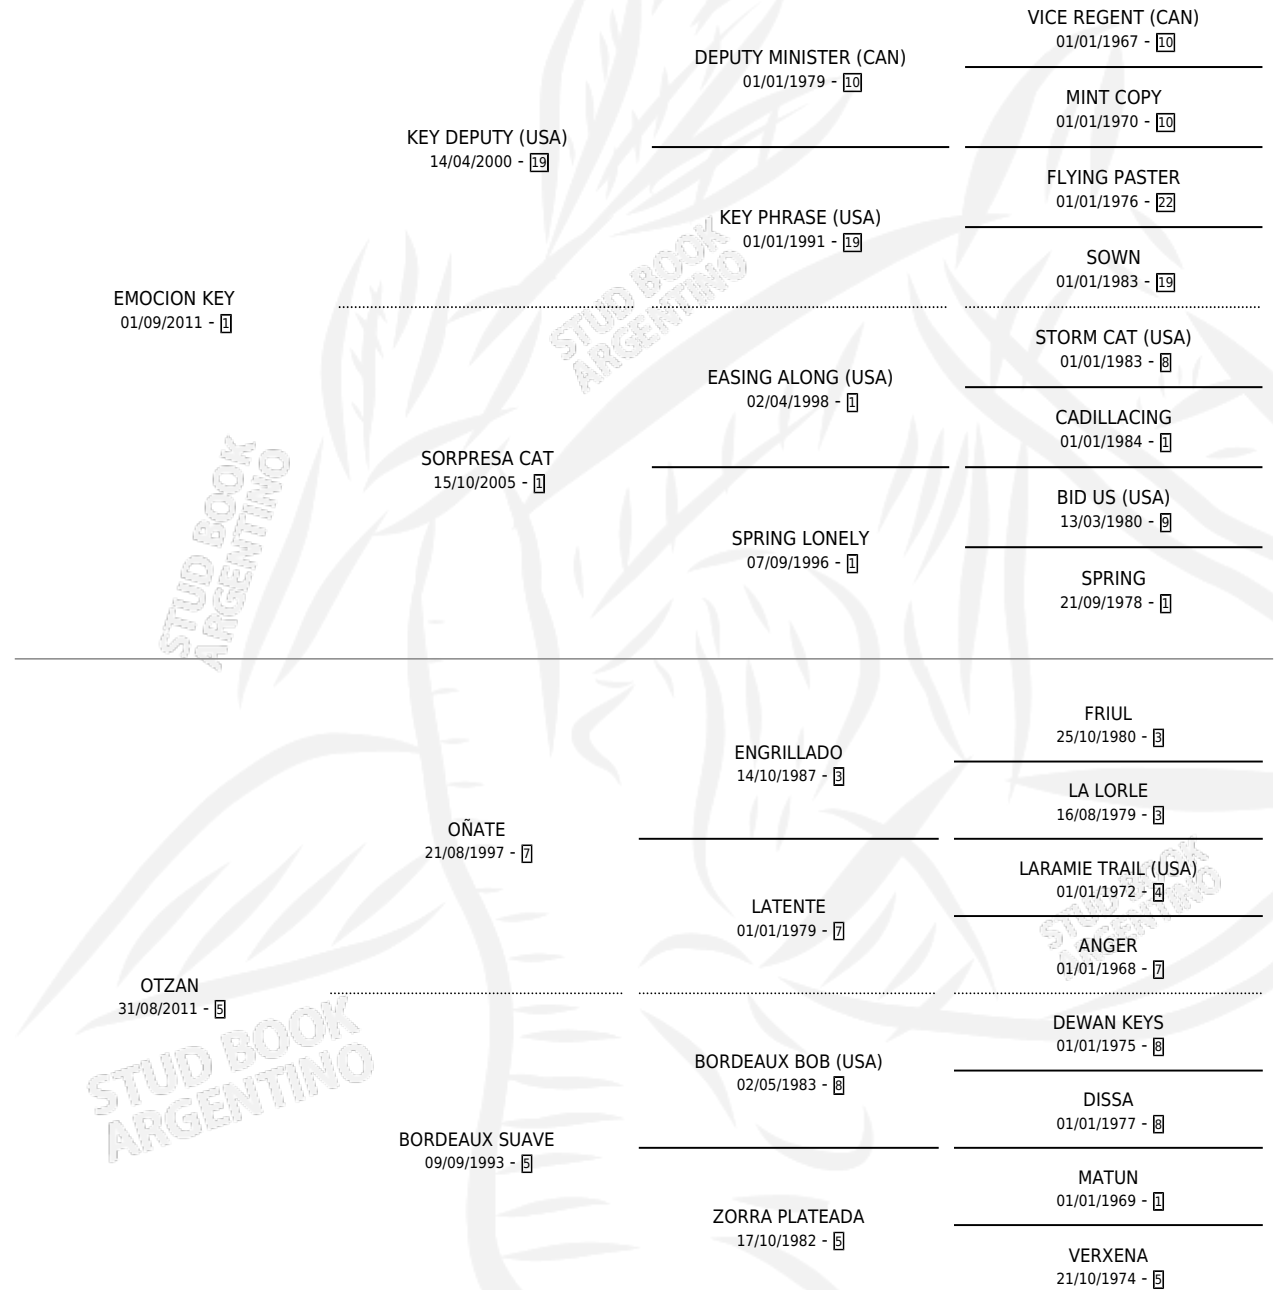

GRANMARIN

por EMOCION KEY y OTZAN por OÑATE

Argentina · Macho · Zaino Colorado · SP · 15/11/2020
Familia 5-e · Volumen 44

ESTADO

TIPIFICACIÓN SANGUÍNEA	X
TIPIFICACIÓN POR ADN	✓
PASAPORTE	✓
IDENTIFICACIÓN POR MICROCHIP	✓
REPRODUCTOR	X

Lugar de nacimiento: La Catedral De Palermo

Criador: Sonetti Ruben Atilio

PEDIGREE