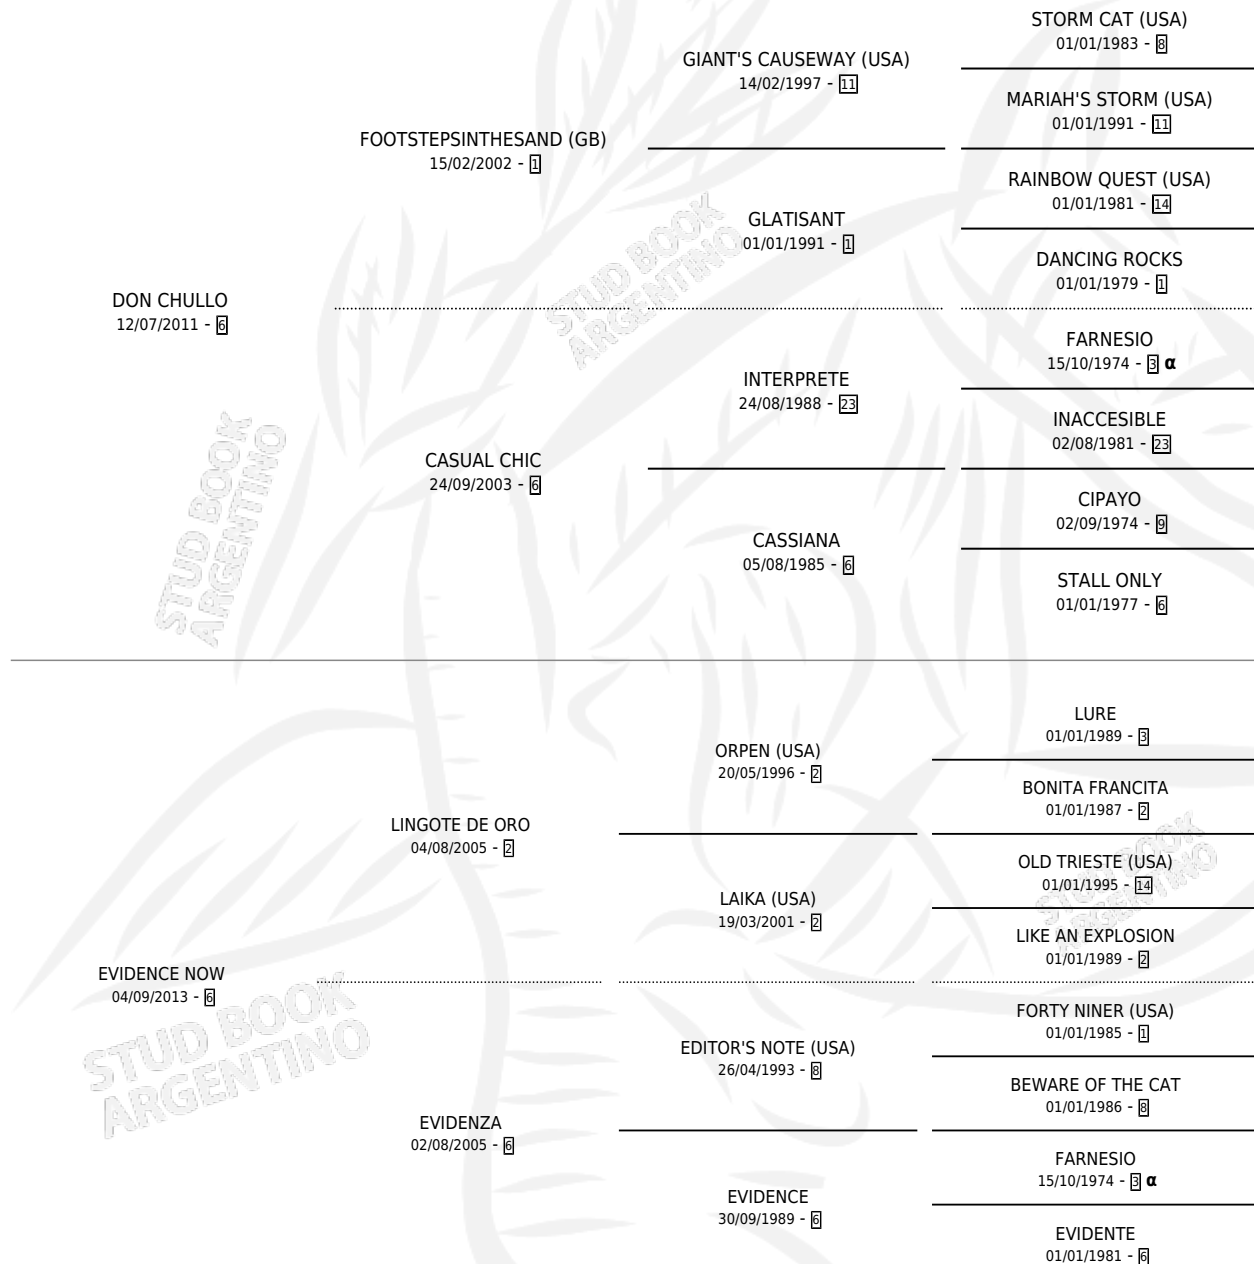

EDOARDA NOW

por DON CHULLO y EVIDENCE NOW por LINGOTE DE ORO

Argentina · Hembra · Zaino Doradillo · SP · 02/08/2021
Familia 6-f · Volumen 44

ESTADO

TIPIFICACIÓN SANGUÍNEA	X
TIPIFICACIÓN POR ADN	✓
PASAPORTE	✓
IDENTIFICACIÓN POR MICROCHIP	✓
REPRODUCTOR	X

Lugar de nacimiento: El Trebol

Criador: Azagra Nestor Orlando Walter

PEDIGREE

INBREEDING : α

CAMPAÑA

Solo carreras oficiales de Argentina

POR EDAD

EDAD	CC	1°	2°	3°	4°	5°	NP	CLC	CLG	CLCG1	CLGG1	IMPORTE	GANANCIA / CC
3 AÑOS	8	0	0	0	1	2	5	0	0	0	0	\$1,480,000	\$185,000
4 AÑOS	2	0	0	0	0	0	2	0	0	0	0	\$300,000	\$150,000
TOTALES	10	0	0	0	1	2	7	0	0	0	0	\$1,780,000	\$178,000
%		0.0%	0.0%	0.0%	10.0%	20.0%	70.0%	0.0%	0.0%	0.0%	0.0%		

No placés en Palermo en 10 carreras disputadas.

POR DISTANCIA

HIPODROMO	CC	1°	2°	3°	4°	5°	NP	CLC	CLG	CLCG1	CLGG1	IMPORTE
PALERMO	10	0	0	0	1	2	7	0	0	0	0	\$1,780,000
1200 MTS	5	0	0	0	0	2	3	0	0	0	0	\$820,000
1300 MTS	1	0	0	0	0	0	1	0	0	0	0	\$150,000
1600 MTS	4	0	0	0	1	0	3	0	0	0	0	\$810,000