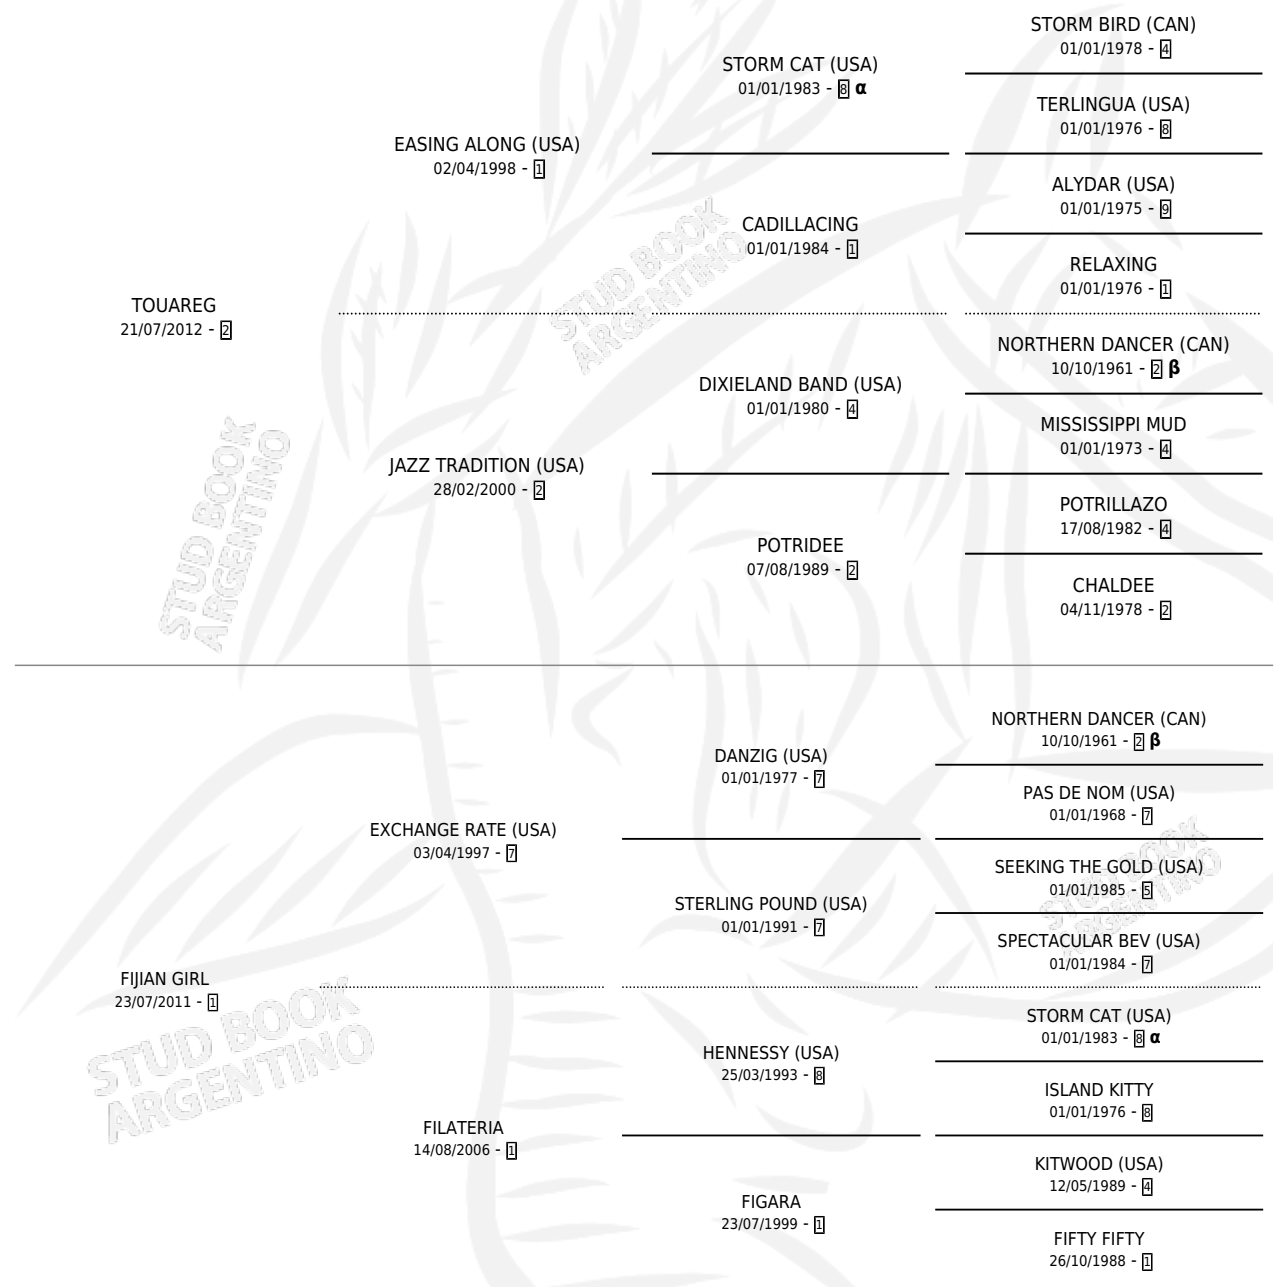

FUERA DIABLO

por **TOUAREG** y **FIJIAN GIRL** por **EXCHANGE RATE (USA)**

Argentina · Macho · Alazan · SP · 04/07/2021
Familia 1-w · Volumen 44

ESTADO

TIPIFICACIÓN SANGUÍNEA	X
TIPIFICACIÓN POR ADN	✓
PASAPORTE	✓
IDENTIFICACIÓN POR MICROCHIP	✓
REPRODUCTOR	X

Lugar de nacimiento: Don Florentino
Criador: Don Florentino

PEDIGREE

INBREEDING : **α,β**