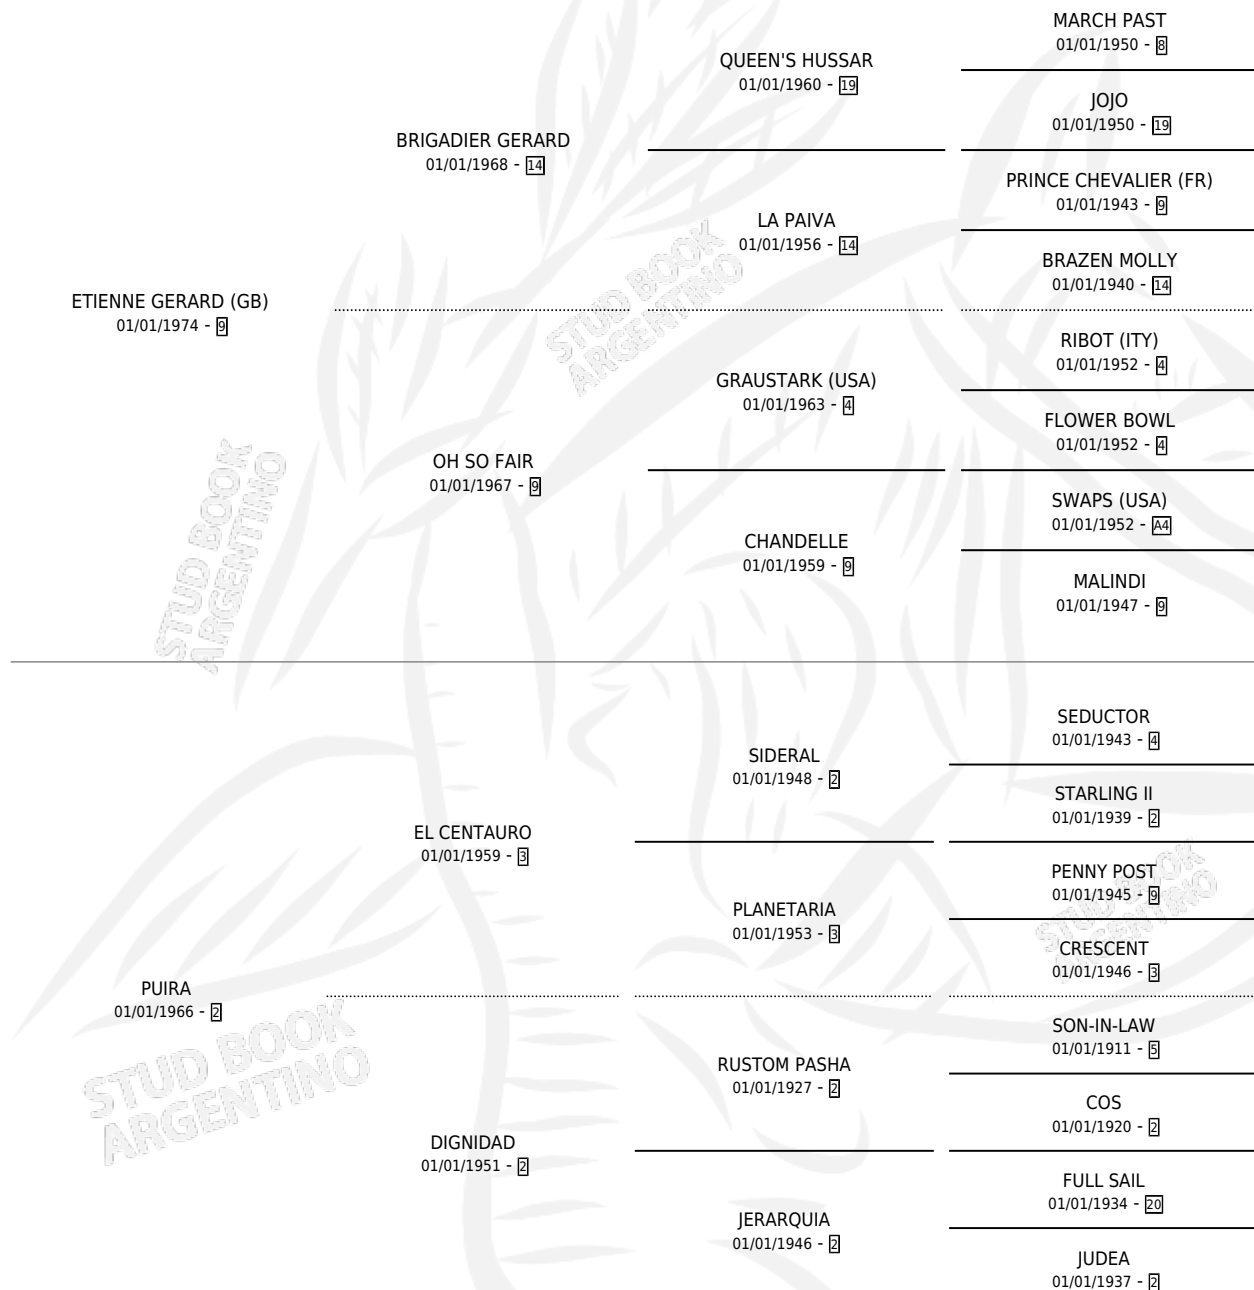

ETOILE DU MER

por **ETIENNE GERARD (GB)** y **PUIRA** por **EL CENTAURO**

Argentina · Hembra · Zaino · SP · 01/01/1978
Familia 2-u · Volumen 30

ESTADO

TIPIFICACIÓN SANGUÍNEA	X
TIPIFICACIÓN POR ADN	X
PASAPORTE	X
IDENTIFICACIÓN POR MICROCHIP	X
REPRODUCTOR	✓

Lugar de nacimiento: Campo particular

Criador: Sin dato

~

HIJOS

	MACHOS	HEMBRAS
8 NACIERON	3	5
2 CORRIERON	1	1
1 GANARON	1	0
0 GANADORES CL	0 GANADORES GR	0 GANADORES G1

PEDIGREE

S

cimientos 7 / Efectividad 63.64%

PADRILLO	PRODUCTO	CRIADOR	1ER SERVICIO	ÚLTIMO SERVICIO
THE WIDOWER	∅		06/11/1993	08/11/1993
ETOILE DU MER				
THE WIDOWER	THE STARLESS (M ZD, 29/10/1993)	SIN DATO	05/11/1992	05/11/1992
THE WIDOWER	MOON WIDOW (F Z, 27/09/1992)	SIN DATO	10/10/1991	12/10/1991
THE WIDOWER	STAR WIDOW (H Z, 24/09/1991)	SIN DATO	28/08/1990	25/09/1990
PROBLEMAZO	CRianza (H Z, 21/08/1990)	SIN DATO	03/09/1989	04/09/1989
PROBLEMAZO	∅		05/11/1988	19/12/1988
PROBLEMAZO	ETOILE POLAIRE (H Z, 22/09/1988)	SIN DATO	09/08/1987	26/10/1987
PROBLEMAZO	∅		22/11/1986	26/11/1986
PROBLEMAZO	ETOILE DU JOUR (H A, 14/11/1986)	SIN DATO	27/10/1985	16/12/1985
PROBLEMAZO	∅			
GOLD TROJAN (USA)	ESPECIAL GOLD (M A, 14/09/1984)	ASOCIACION COOPERATIVA DE CRIADORES DE CABALLOS DE CARRERA		