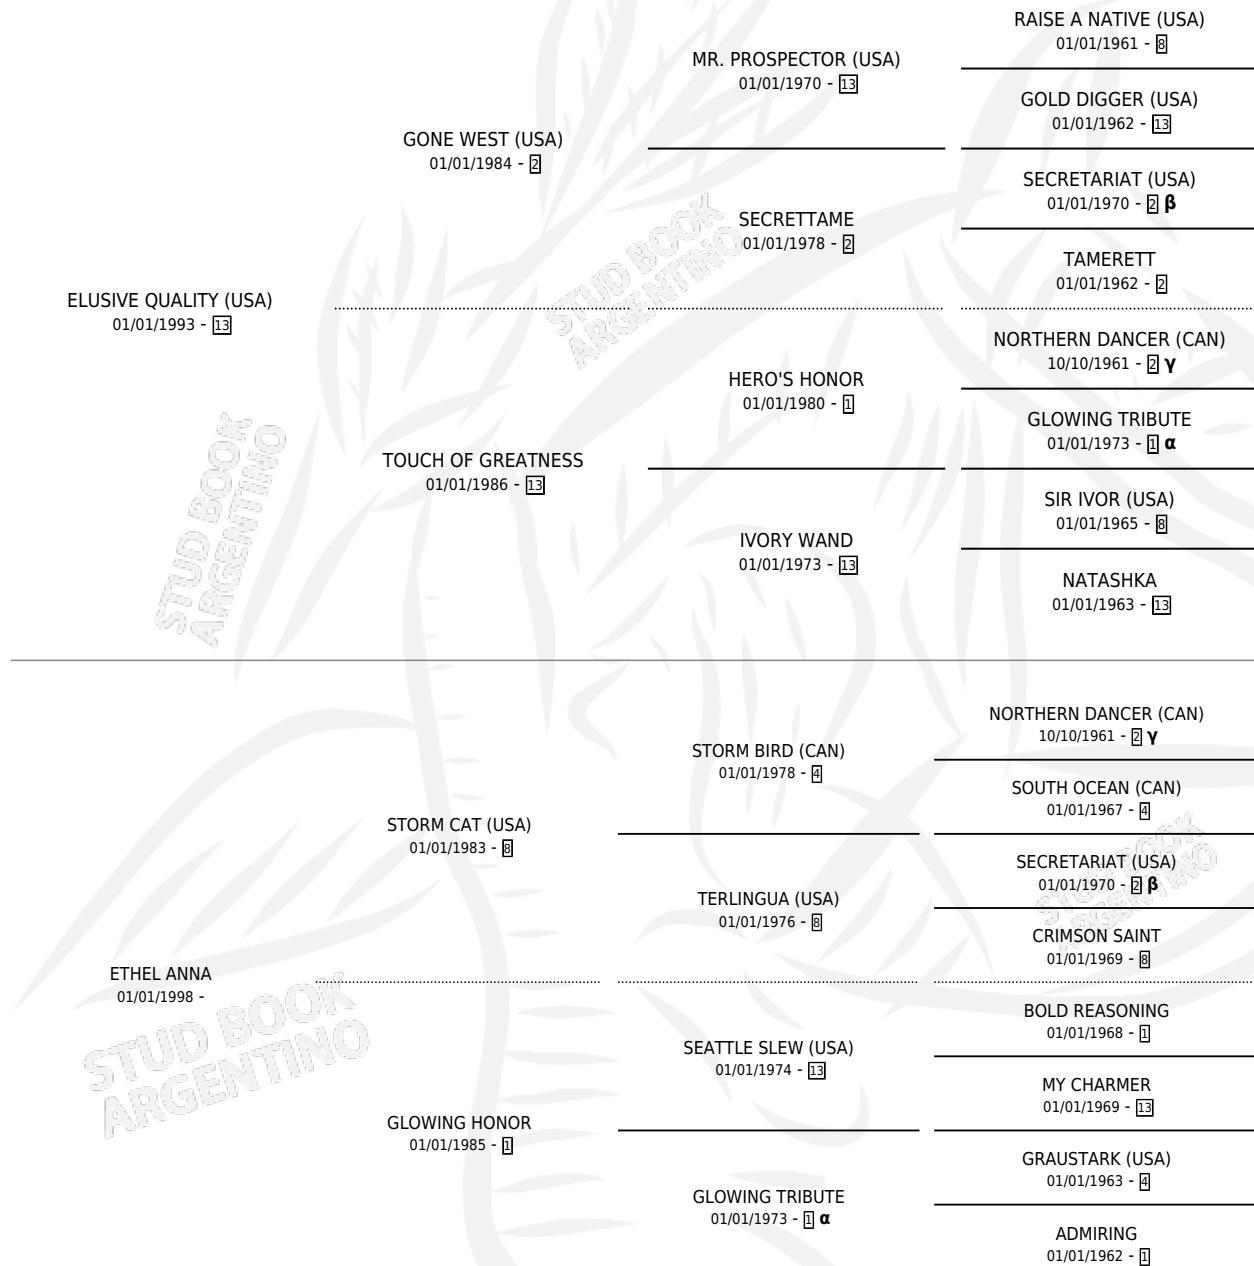

ANNATHELA (USA)

por **ELUSIVE QUALITY (USA)** y **ETHEL ANNA** por **STORM CAT (USA)**

PEDIGREE

Estados Unidos · Hembra · Zaino · SP · 07/02/2013
Familia · Volumen web

ESTADO

TIPIFICACIÓN SANGUÍNEA	X
TIPIFICACIÓN POR ADN	✓
PASAPORTE	✓
IDENTIFICACIÓN POR MICROCHIP	✓
REPRODUCTOR	✓

Lugar de nacimiento: Estados Unidos
Criador: Extranjero

~

HIJOS

	MACHOS	HEMBRAS
4 NACIERON	3	1
1 CORRIERON	1	0

SIN ACTUACIONES

INBREEDING : **α,β,γ**

EXPORTACIÓN / IMPORTACIÓN

FECHA	MOVIMIENTO	PAÍS
06/08/2021	IMPORTADO	ESTADOS UNIDOS