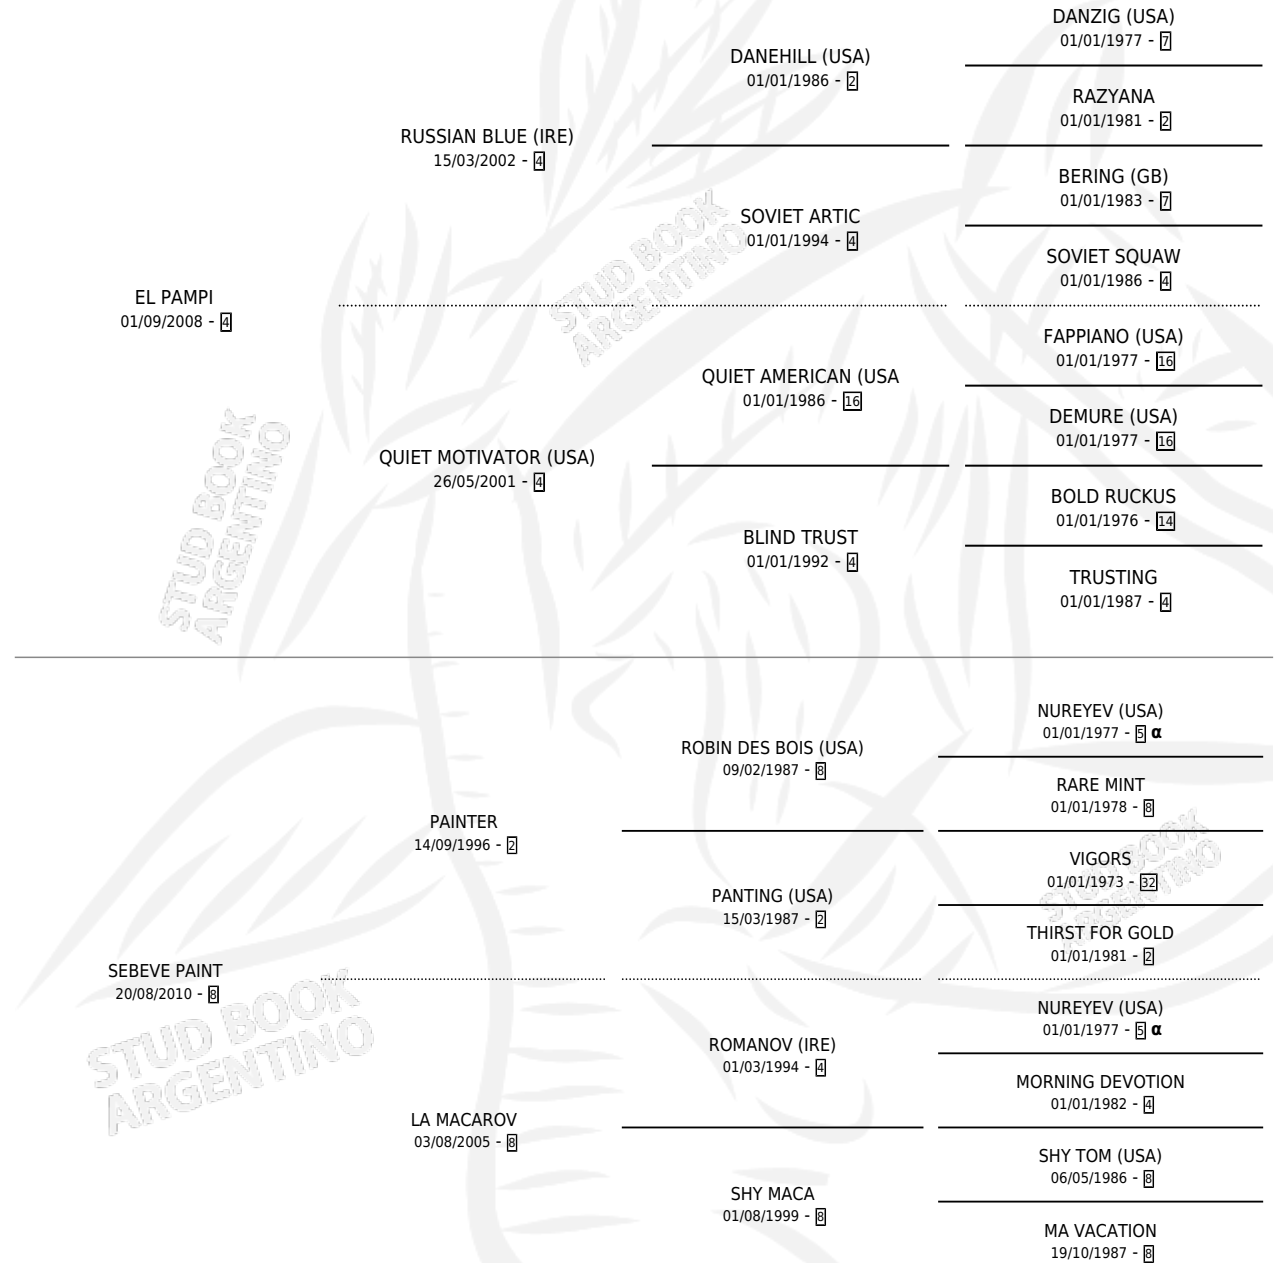

TAQUILLERO

por **EL PAMPI** y **SEBEVE PAINT** por **PAINTER**

Argentina · Macho · Alazan · SP · 17/07/2021
Familia 8-j · Volumen 44

ESTADO

TIPIFICACIÓN SANGUÍNEA	X
TIPIFICACIÓN POR ADN	✓
PASAPORTE	✓
IDENTIFICACIÓN POR MICROCHIP	✓
REPRODUCTOR	X

Lugar de nacimiento: El Chaparral De Arocena
Criador: El Chaparral De Arocena

PEDIGREE

INBREEDING : α

TAQUILLERO

Datos oficiales del Stud Book Argentino

Documento generado el 10/05/2026

studbook.org.ar