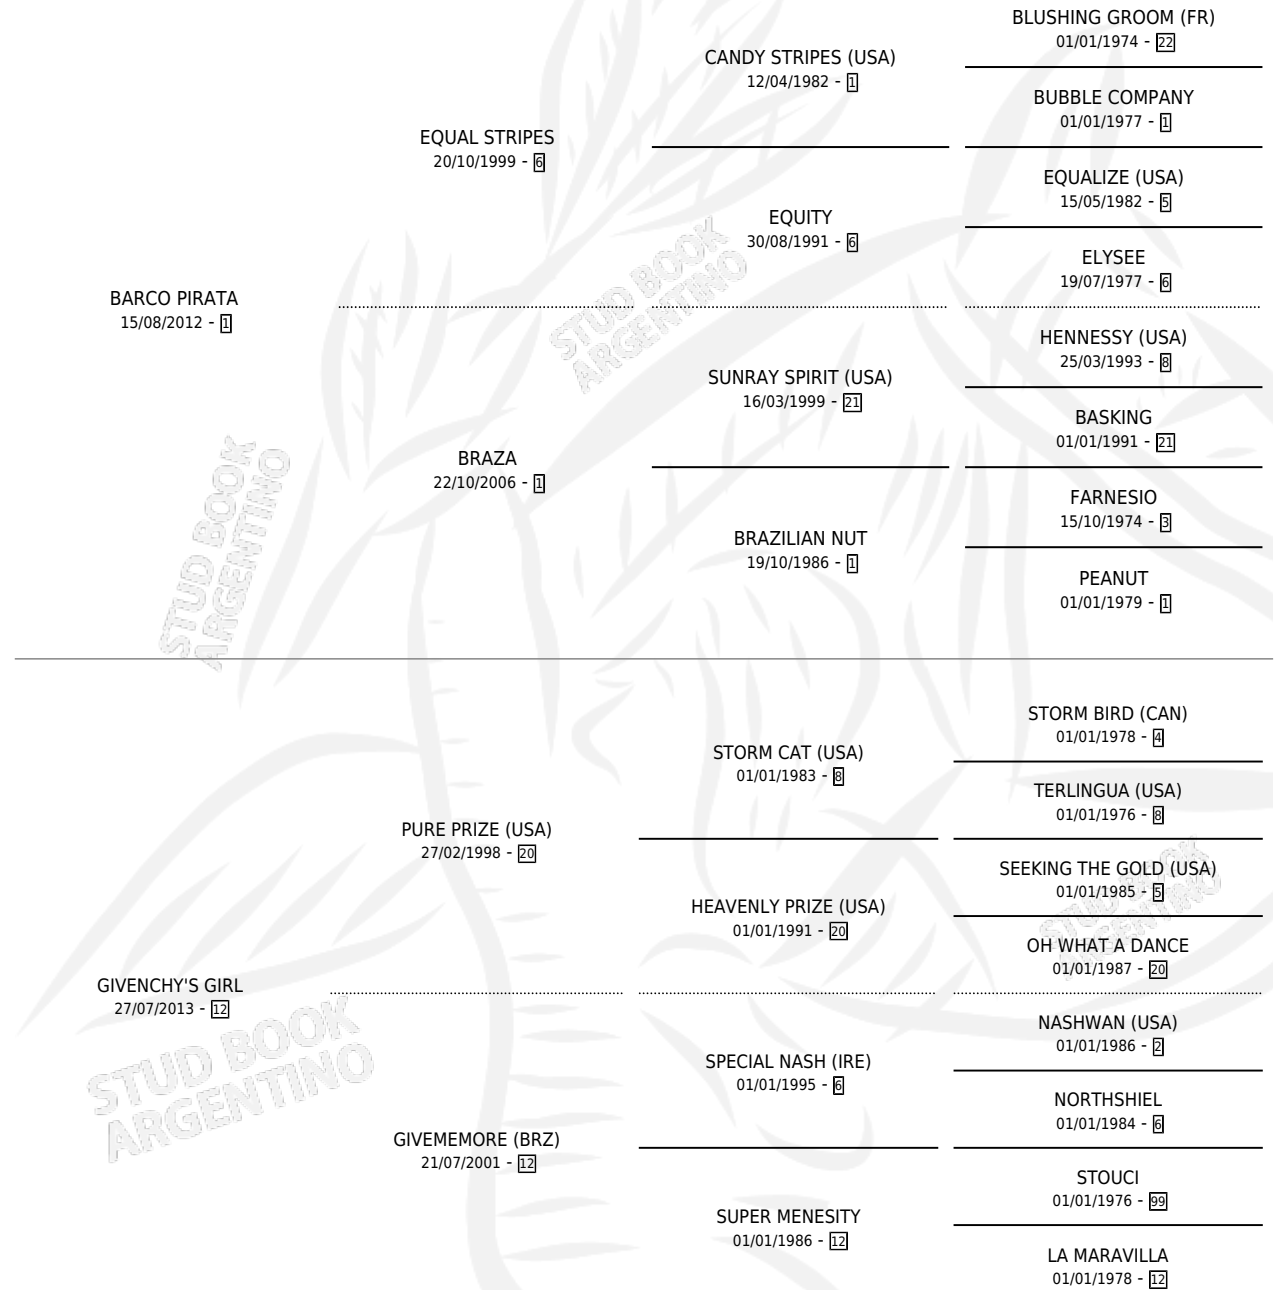

PIRATA DEL INVIERNO

por BARCO PIRATA y GIVENCHY'S GIRL por PURE PRIZE (USA)

Argentina · Macho · Alazan · SP · 05/07/2021
Familia 12 · Volumen 44

ESTADO

| | |
|------------------------------|---|
| TIPIFICACIÓN SANGUÍNEA | X |
| TIPIFICACIÓN POR ADN | ✓ |
| PASAPORTE | ✓ |
| IDENTIFICACIÓN POR MICROCHIP | ✓ |
| REPRODUCTOR | X |

Lugar de nacimiento: El Chaparral De Arocena
Criador: El Chaparral De Arocena

PEDIGREE

PIRATA DEL INVIERNO

Datos oficiales del Stud Book Argentino

Documento generado el 12/06/2026

studbook.org.ar