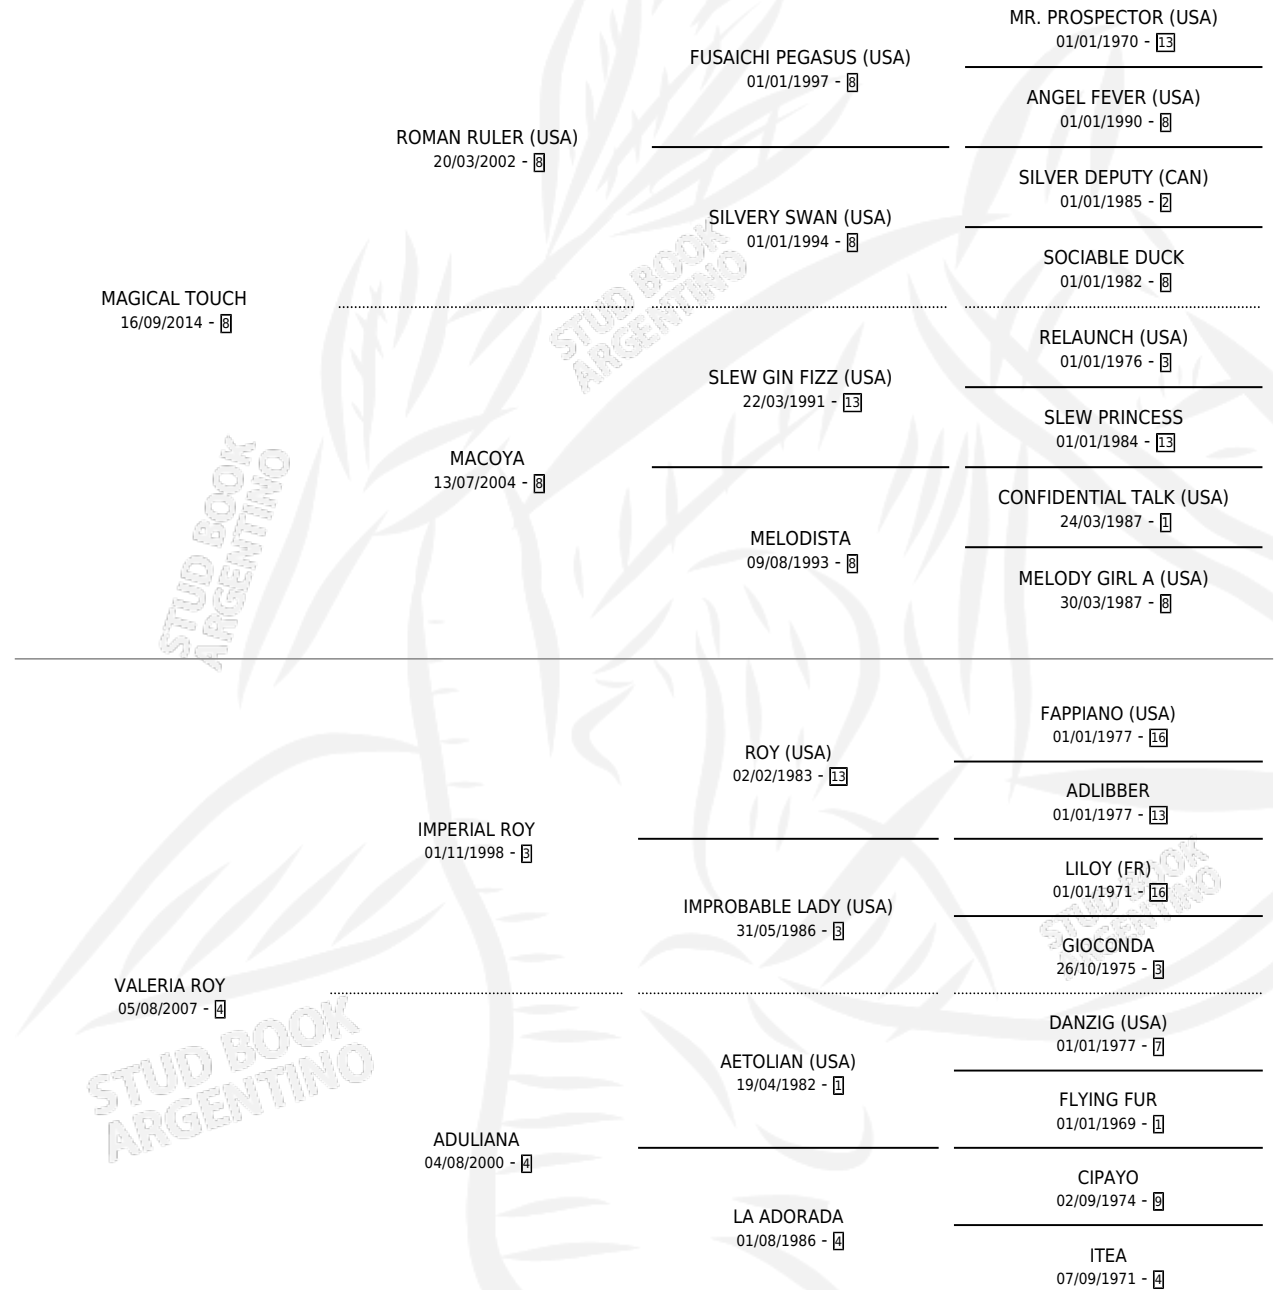

MAGIC TIP

por **MAGICAL TOUCH** y **VALERIA ROY** por **IMPERIAL ROY**

Argentina · Macho · Tordillo · SP · 04/07/2021
Familia 4-b · Volumen 44

ESTADO

TIPIFICACIÓN SANGUÍNEA	X
TIPIFICACIÓN POR ADN	X
PASAPORTE	X
IDENTIFICACIÓN POR MICROCHIP	X
REPRODUCTOR	X

Lugar de nacimiento: Iluminada

Criador: Iluminada

PEDIGREE

MAGIC TIP

Datos oficiales del Stud Book Argentino

Documento generado el 09/05/2026

studbook.org.ar