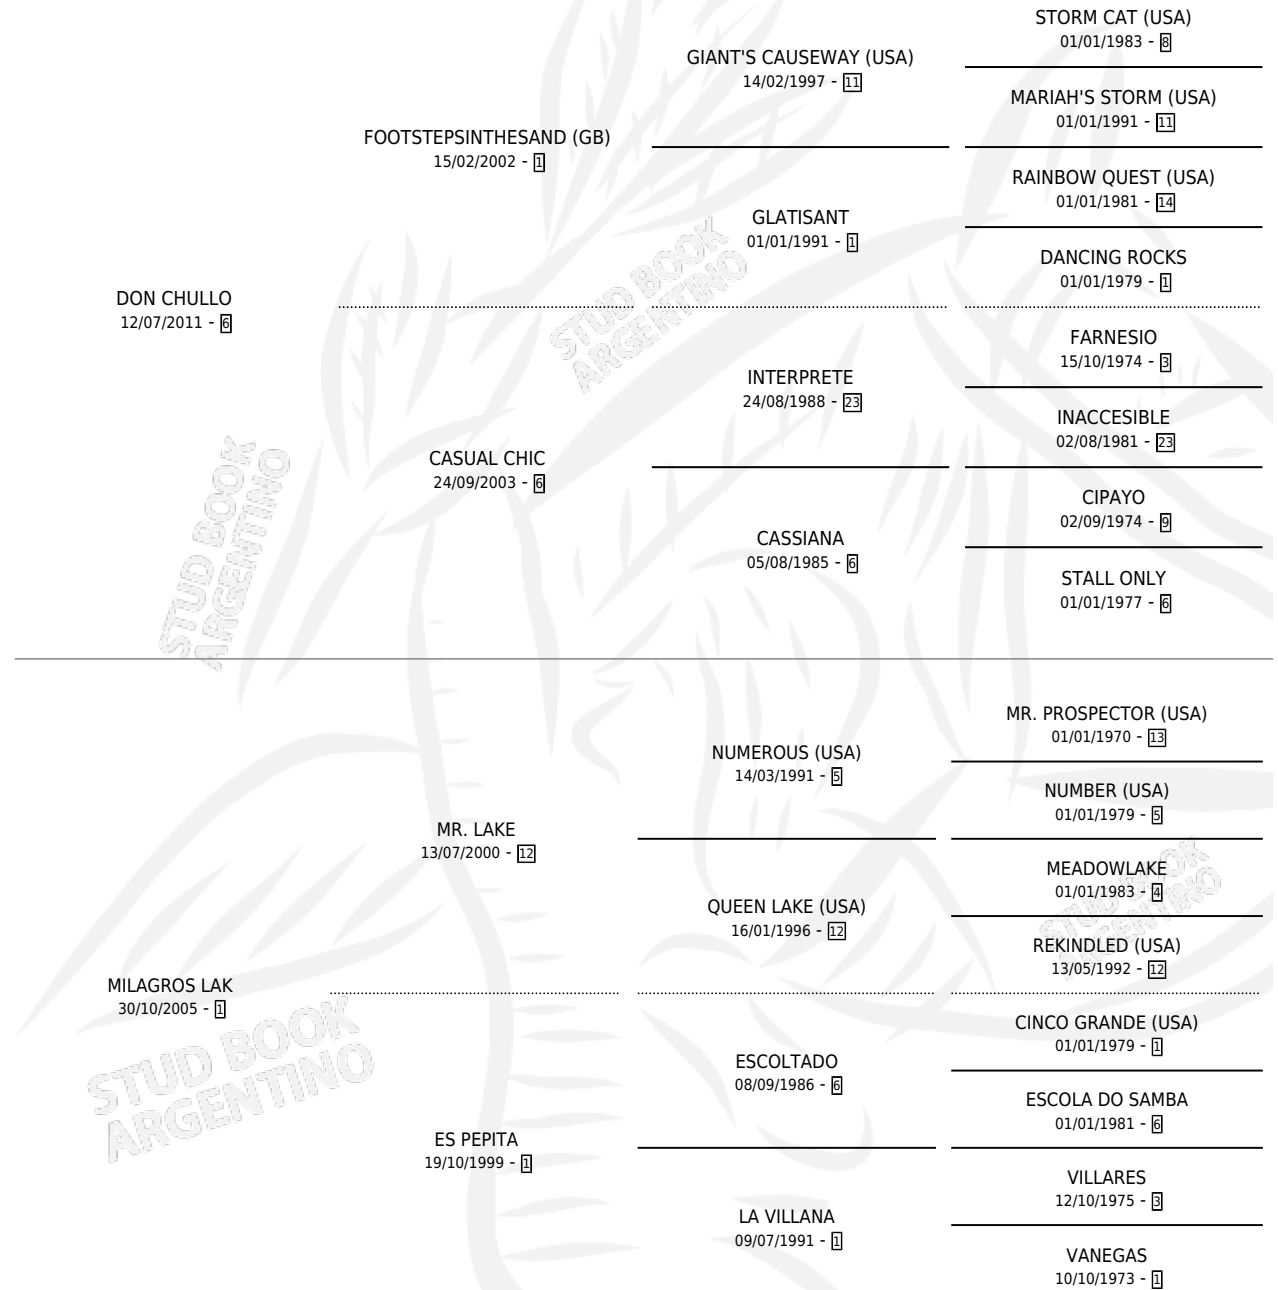

BETIANO

por DON CHULLO y MILAGROS LAK por MR. LAKE

Argentina · Macho · Alazan · SP · 04/08/2021
Familia 1-e · Volumen 44

ESTADO

TIPIFICACIÓN SANGUÍNEA	X
TIPIFICACIÓN POR ADN	✓
PASAPORTE	✓
IDENTIFICACIÓN POR MICROCHIP	✓
REPRODUCTOR	X

Lugar de nacimiento: El Trebol
Criador: Amaya Carlos Eduardo

PEDIGREE

BETIANO

Datos oficiales del Stud Book Argentino

Documento generado el 14/05/2026

studbook.org.ar