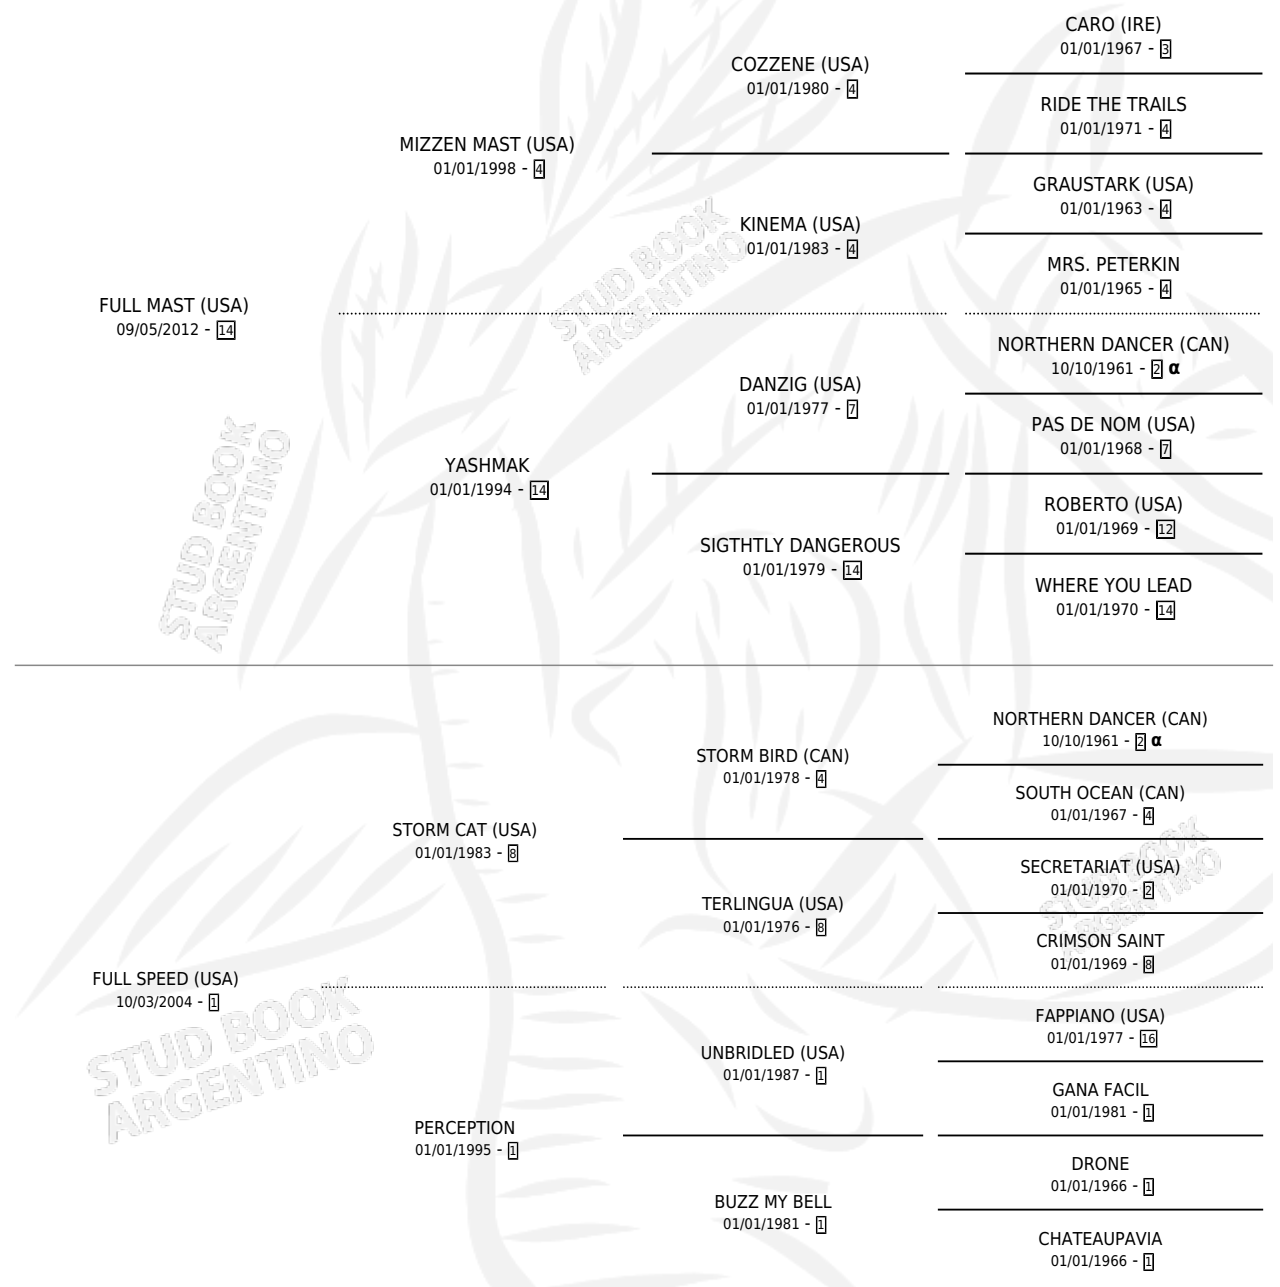

COME UPON

por **FULL MAST (USA)** y **FULL SPEED (USA)** por **STORM CAT (USA)**

Argentina · Macho · Zaino · SP · 01/08/2021
Familia 1 · Volumen 44

ESTADO

TIPIFICACIÓN SANGUÍNEA	X
TIPIFICACIÓN POR ADN	✓
PASAPORTE	✓
IDENTIFICACIÓN POR MICROCHIP	✓
REPRODUCTOR	X

Lugar de nacimiento: Chenaut
Criador: Chenaut

PEDIGREE

INBREEDING : α

CAMPAÑA

Solo carreras oficiales de Argentina

POR EDAD

EDAD	CC	1°	2°	3°	4°	5°	NP	CLC	CLG	CLCG1	CLGG1	IMPORTE	GANANCIA / CC
2 AÑOS	7	1	2	1	3	0	0	2	0	0	0	\$5,257,100	\$751,014
3 AÑOS	8	0	0	1	2	0	5	2	0	0	0	\$2,553,000	\$319,125
TOTALES	15	1	2	2	5	0	5	4	0	0	0	\$7,810,100	\$520,673
%		6.7%	13.3%	13.3%	33.3%	0.0%	33.3%	26.7%	0.0%	0.0%	0.0%		