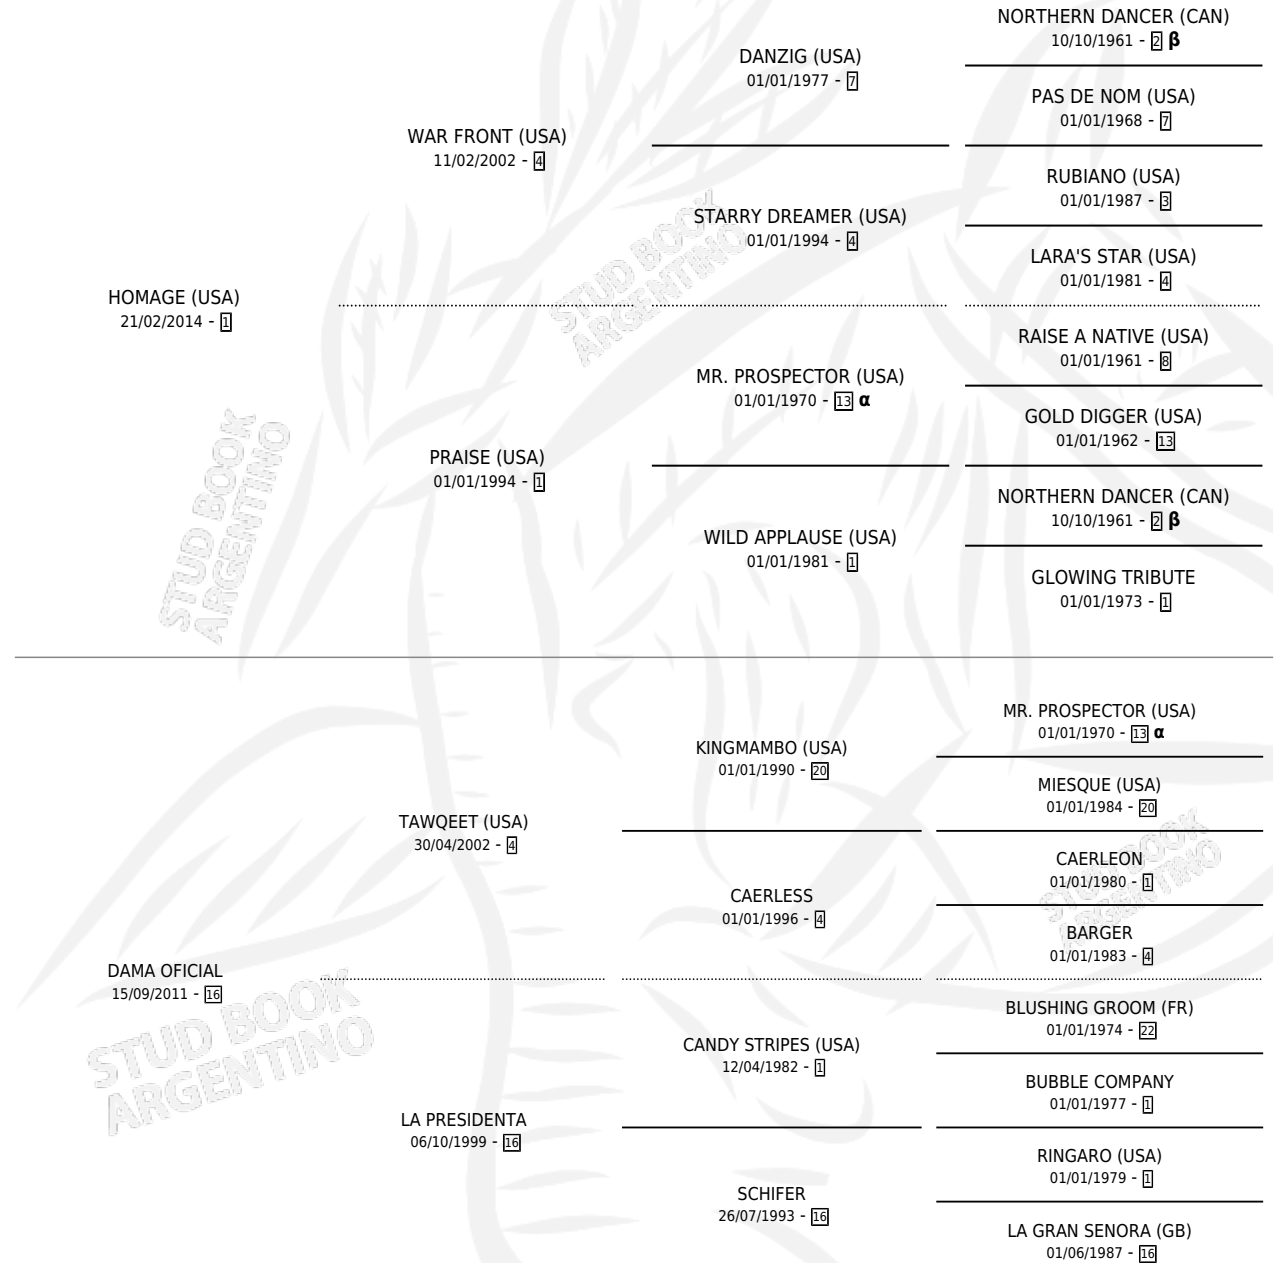

# HARDING

por **HOMAGE (USA)** y **DAMA OFICIAL** por **TAWQEET (USA)**

Argentina · Macho · Zaino · SP · 05/08/2021  
Familia 16-b · Volumen 44

## ESTADO

TIPIFICACIÓN SANGUÍNEA	X
TIPIFICACIÓN POR ADN	✓
PASAPORTE	✓
IDENTIFICACIÓN POR MICROCHIP	✓
REPRODUCTOR	X

**Lugar de nacimiento:** Don Yeye

**Criador:** Don Yeye

## PEDIGREE

**INBREEDING : α,β**