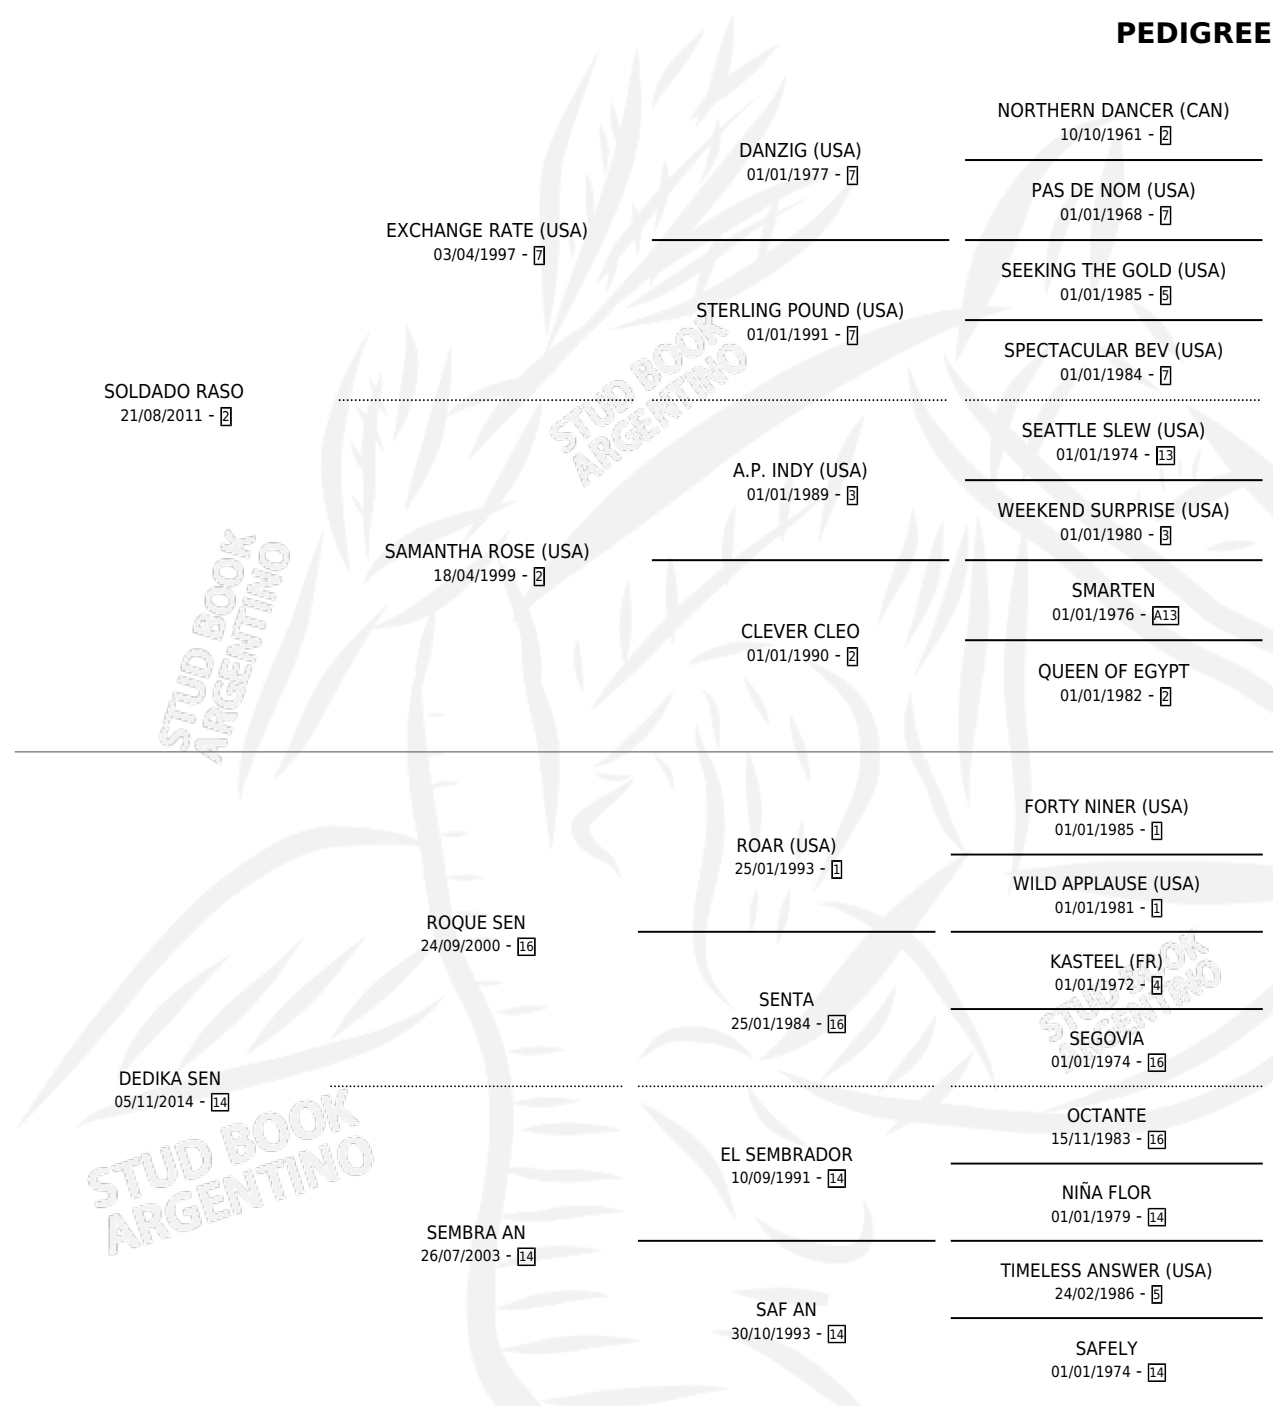

CBETA BAPBAPA

por SOLDADO RASO y DEDIKA SEN por ROQUE SEN

Argentina · Macho · Zaino · SP · 12/12/2020
Familia 14 · Volumen 44

ESTADO

TIPIFICACIÓN SANGUÍNEA	X
TIPIFICACIÓN POR ADN	✓
PASAPORTE	✓
IDENTIFICACIÓN POR MICROCHIP	✓
REPRODUCTOR	X

Lugar de nacimiento: La Posta Vieja
Criador: Lucero Dario Francisco Hipolito

PEDIGREE

CBETA BAPBAPA

Datos oficiales del Stud Book Argentino

Documento generado el 04/05/2026

studbook.org.ar