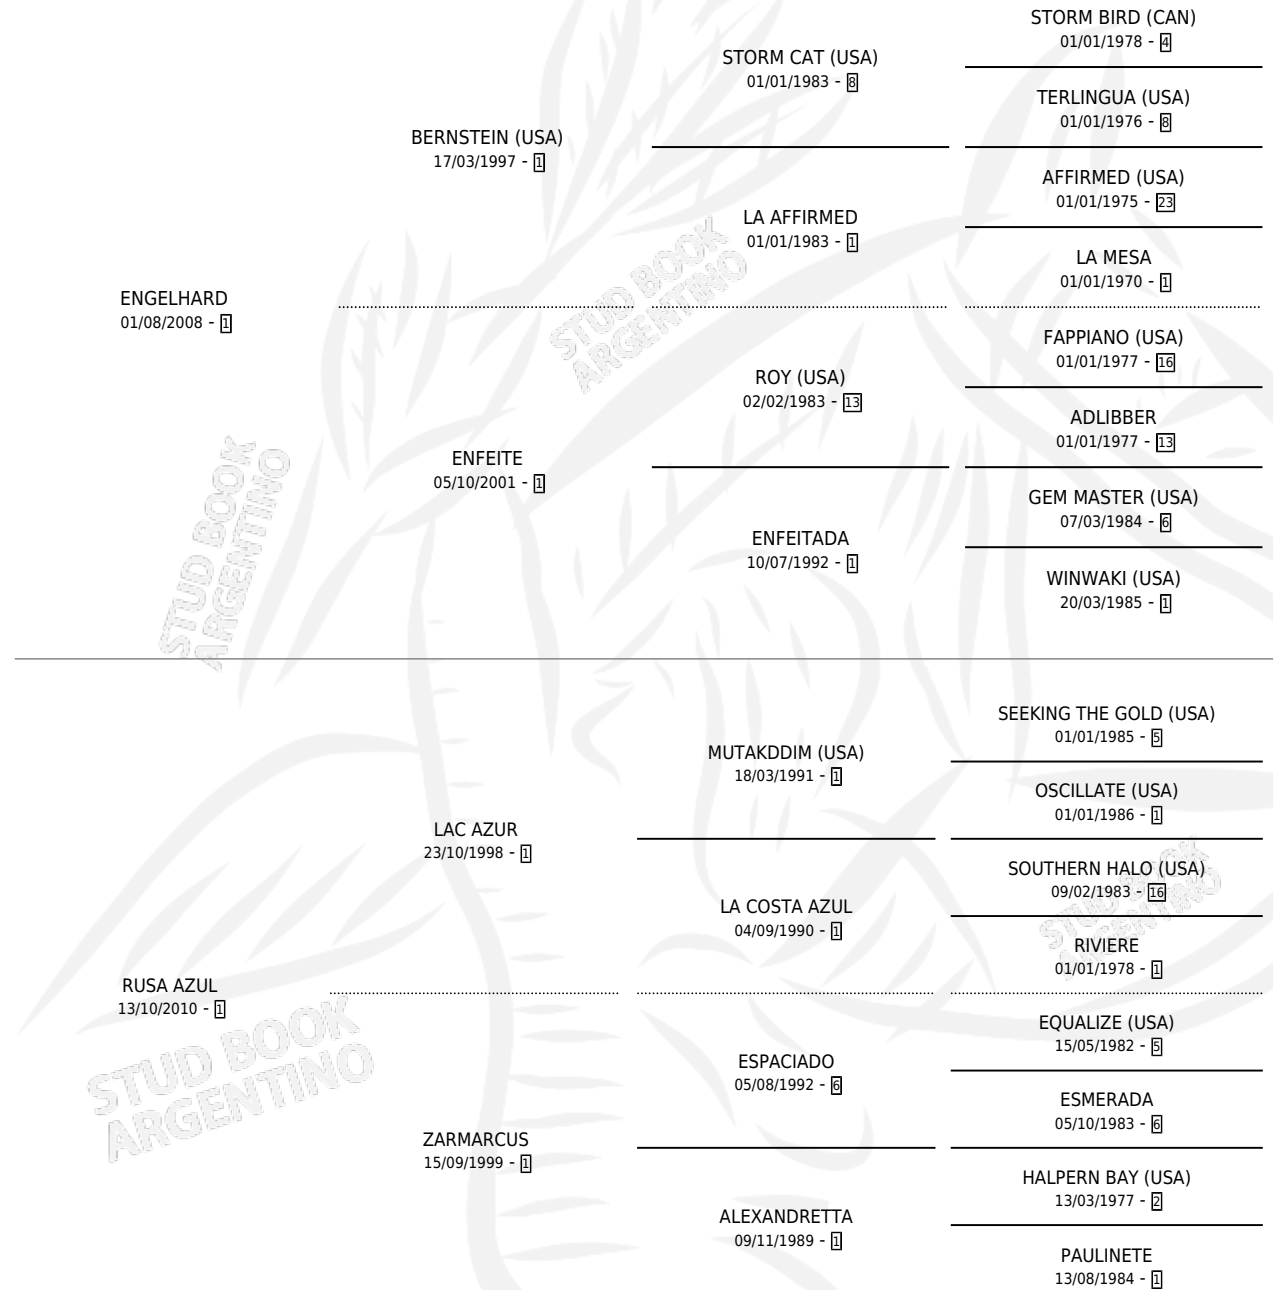

SOÑADOR AZUL

por ENGELHARD y RUSA AZUL por LAC AZUR

Argentina · Macho · Zaino Colorado · SP · 02/10/2020
Familia 1 · Volumen 44

ESTADO

TIPIFICACIÓN SANGUÍNEA	X
TIPIFICACIÓN POR ADN	✓
PASAPORTE	✓
IDENTIFICACIÓN POR MICROCHIP	✓
REPRODUCTOR	X

Lugar de nacimiento: Campo particular

Criador: Buduba Jorge

PEDIGREE

SOÑADOR AZUL

Datos oficiales del Stud Book Argentino

Documento generado el 14/05/2026

studbook.org.ar