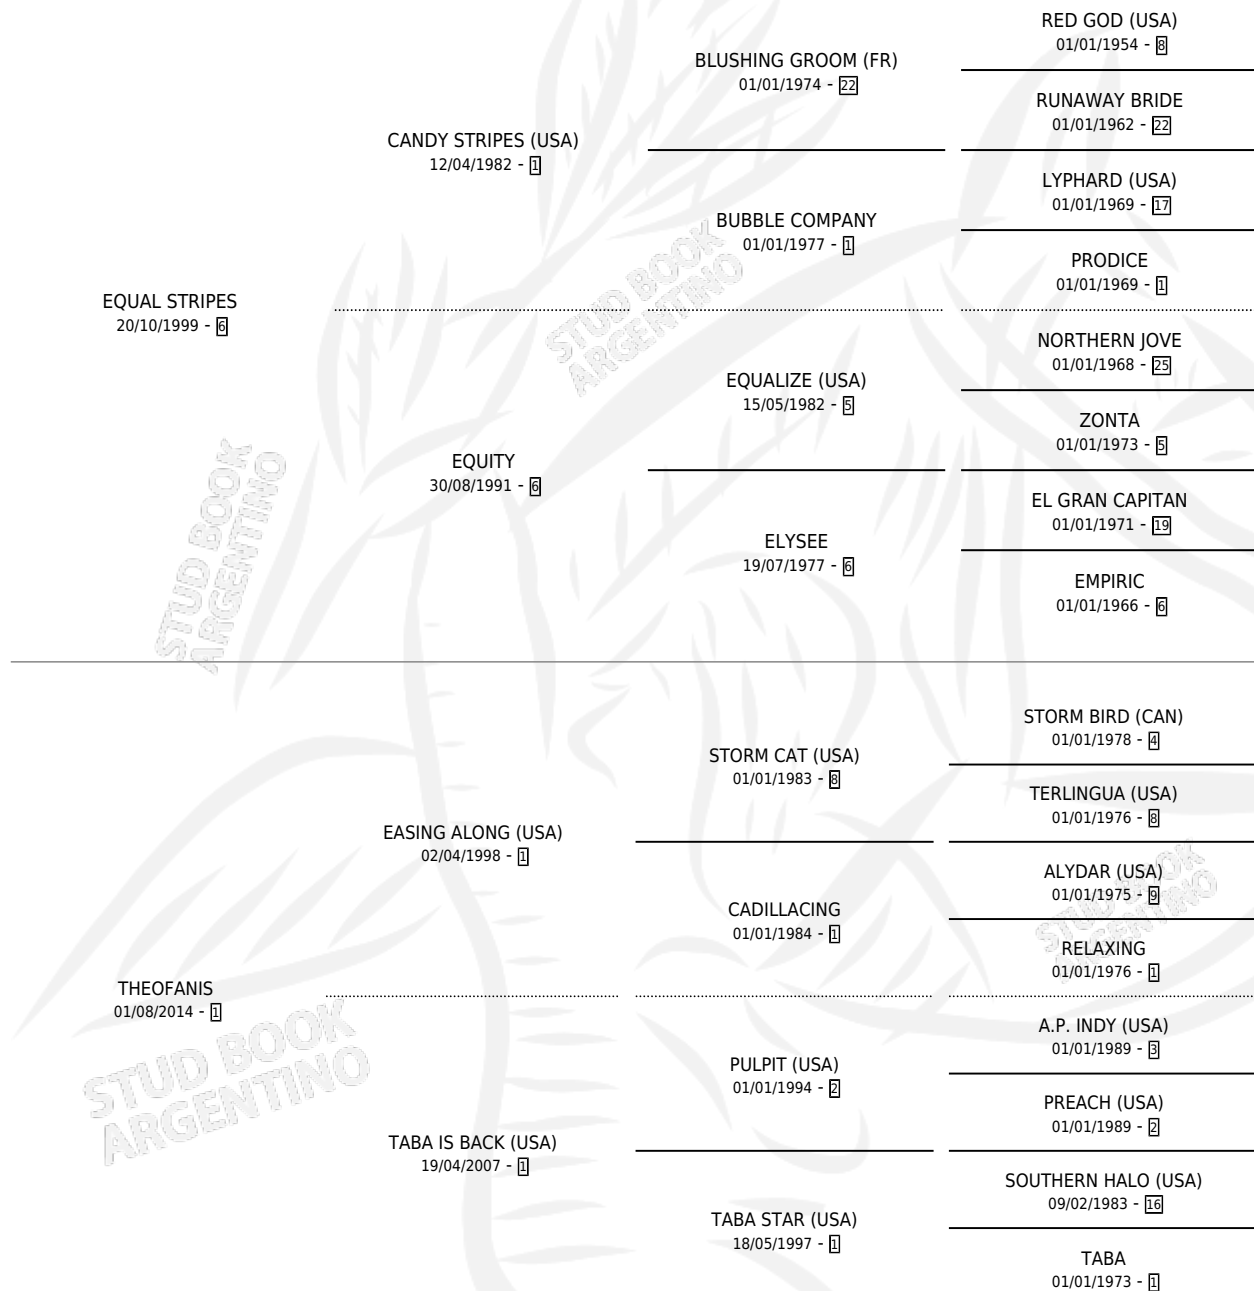

TAGO MAGO

por **EQUAL STRIPES** y **THEOFANIS** por **EASING ALONG**
(USA)

Argentina · Macho · Zaino · SP · 20/07/2021
Familia 1-s · Volumen 44

ESTADO

TIPIFICACIÓN SANGUÍNEA	X
TIPIFICACIÓN POR ADN	✓
PASAPORTE	✓
IDENTIFICACIÓN POR MICROCHIP	✓
REPRODUCTOR	X

Lugar de nacimiento: La Pasion
Criador: La Pasion

PEDIGREE

CAMPAÑA

Solo carreras oficiales de Argentina

POR EDAD

EDAD	CC	1°	2°	3°	4°	5°	NP	CLC	CLG	CLCG1	CLGG1	IMPORTE	GANANCIA / CC
3 AÑOS	1	0	0	0	0	0	1	0	0	0	0	\$0	\$0
4 AÑOS	3	0	0	0	0	0	3	0	0	0	0	\$150,000	\$50,000
TOTALES	4	0	0	0	0	0	4	0	0	0	0	\$150,000	\$37,500
%		0.0%	0.0%	0.0%	0.0%	0.0%	100%	0.0%	0.0%	0.0%	0.0%		