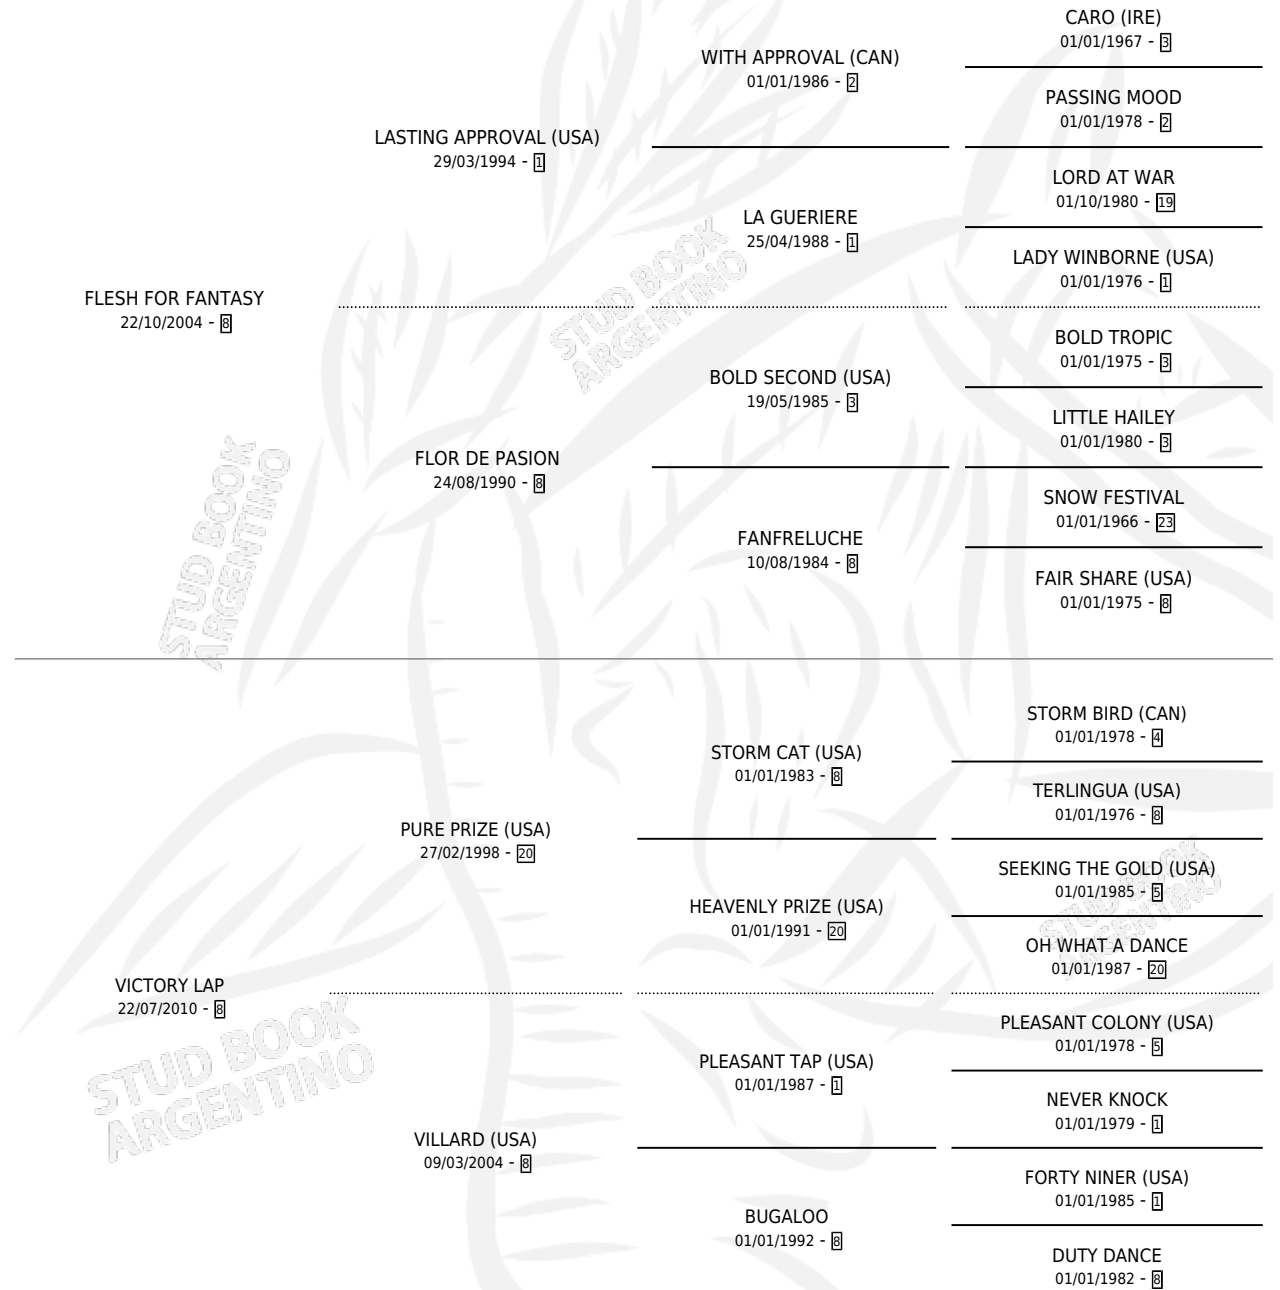

LOST ON YOU

por **FLESH FOR FANTASY** y **VICTORY LAP** por **PURE PRIZE (USA)**

Argentina · Hembra · Tordillo · SP · 27/07/2021
Familia 8-h · Volumen 44

ESTADO

TIPIFICACIÓN SANGUÍNEA	X
TIPIFICACIÓN POR ADN	✓
PASAPORTE	✓
IDENTIFICACIÓN POR MICROCHIP	✓
REPRODUCTOR	X

Lugar de nacimiento: San Francisco Chico
Criador: San Francisco Chico

PEDIGREE

CAMPAÑA

Solo carreras oficiales de Argentina

POR EDAD

EDAD	CC	1°	2°	3°	4°	5°	NP	CLC	CLG	CLCG1	CLGG1	IMPORTE	GANANCIA / CC
3 AÑOS	5	2	0	0	1	1	1	2	0	1	0	\$14,471,250	\$2,894,250
TOTALES	5	2	0	0	1	1	1	2	0	1	0	\$14,471,250	\$2,894,250
%		40.0%	0.0%	0.0%	20.0%	20.0%	20.0%	40.0%	0.0%	50.0%	0.0%		