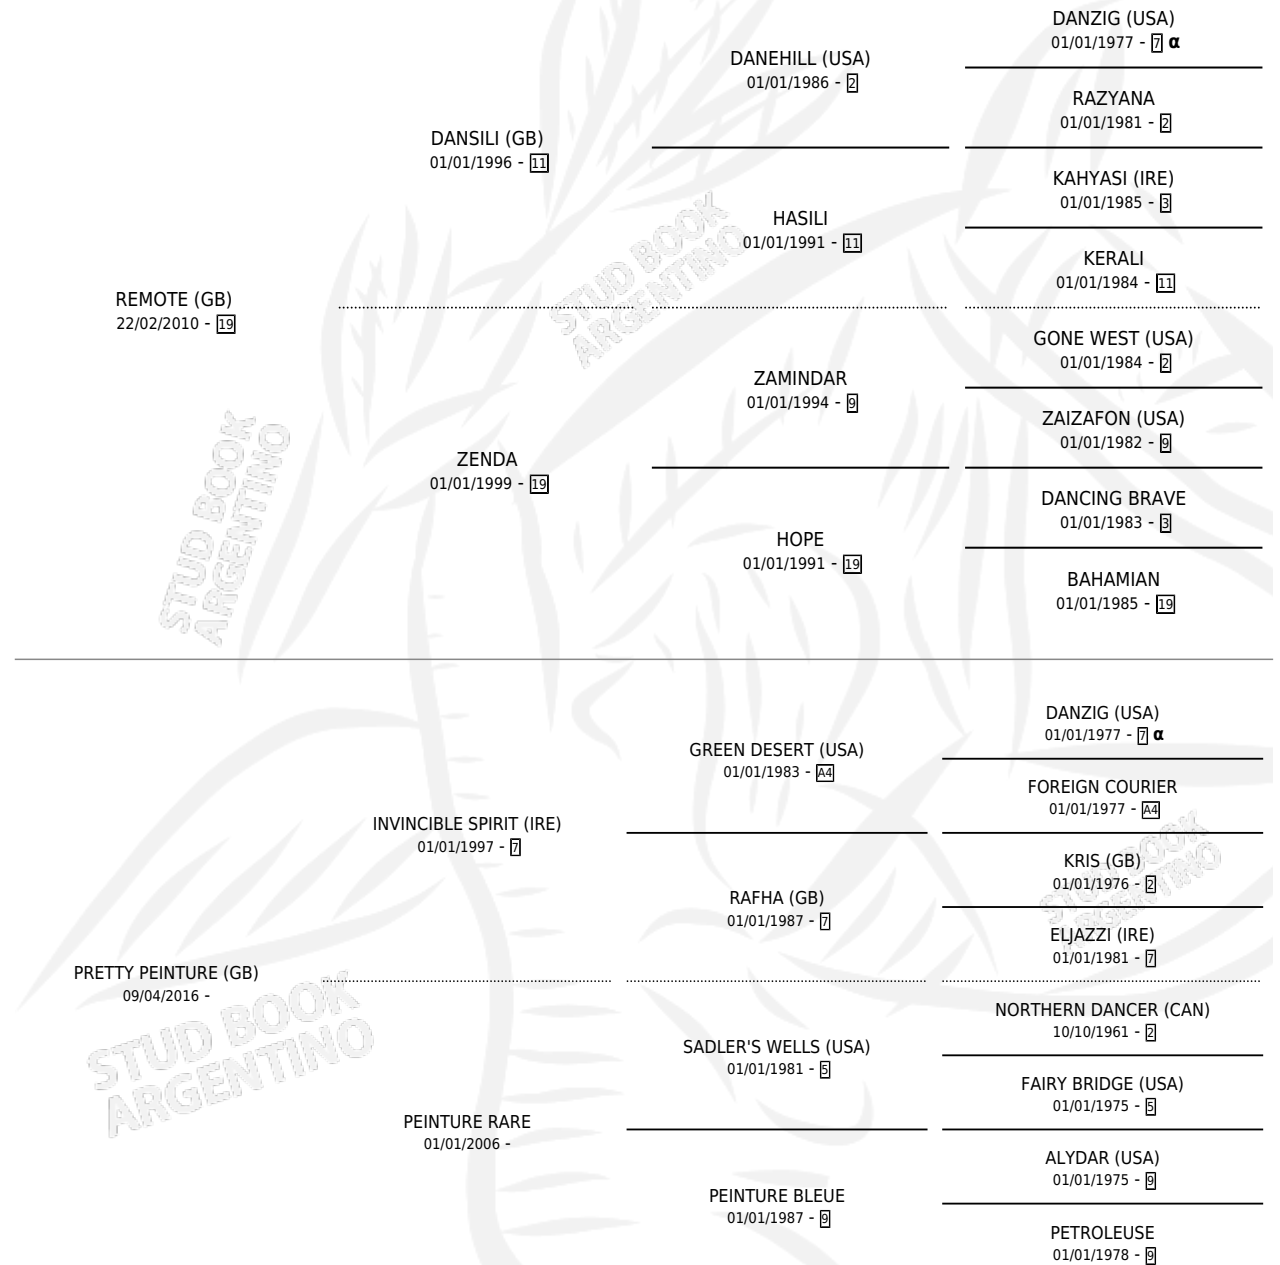

## ESTADO

TIPIFICACIÓN SANGUÍNEA	X
TIPIFICACIÓN POR ADN	✓
PASAPORTE	✓
IDENTIFICACIÓN POR MICROCHIP	✓
REPRODUCTOR	X

**Lugar de nacimiento:** Firmamento

**Criador:** Firmamento

## PEDIGREE

INBREEDING :  $\alpha$