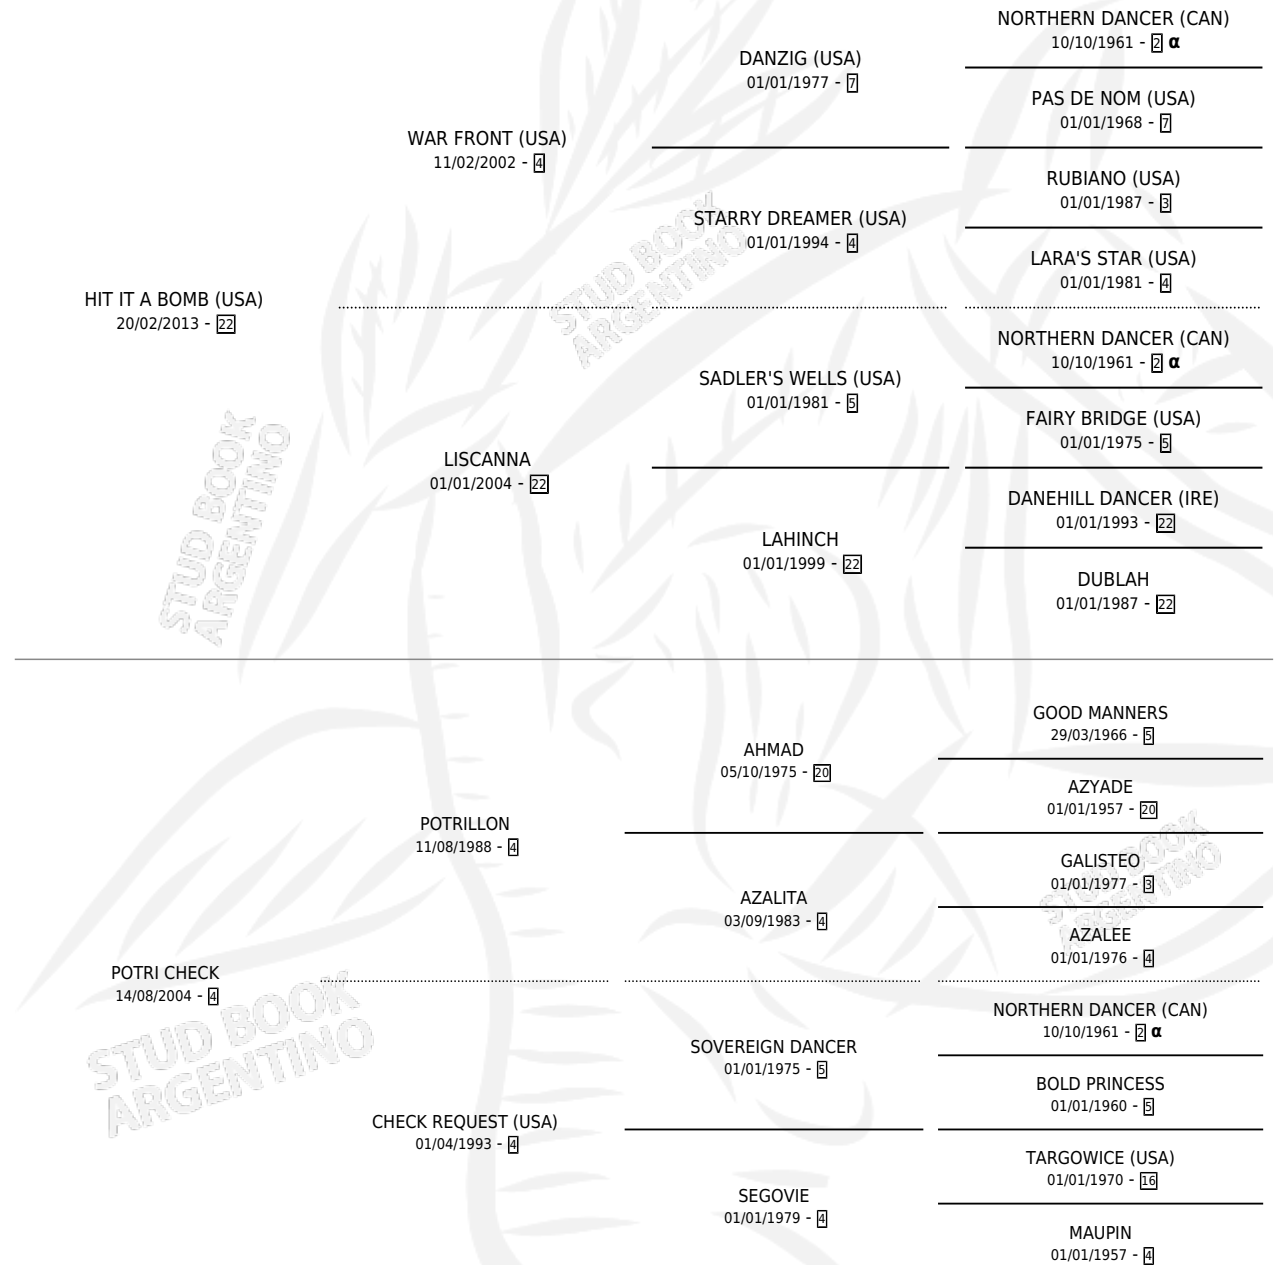

POTRI BOMB

por HIT IT A BOMB (USA) y POTRI CHECK por POTRILLON

Argentina · Hembra · Zaino · SP · 24/07/2021
Familia 4-j · Volumen 44

ESTADO

TIPIFICACIÓN SANGUÍNEA	X
TIPIFICACIÓN POR ADN	✓
PASAPORTE	✓
IDENTIFICACIÓN POR MICROCHIP	✓
REPRODUCTOR	X

Lugar de nacimiento: Firmamento

Criador: Firmamento

PEDIGREE

INBREEDING : α

CAMPAÑA

Solo carreras oficiales de Argentina

POR EDAD

EDAD	CC	1°	2°	3°	4°	5°	NP	CLC	CLG	CLCG1	CLGG1	IMPORTE	GANANCIA / CC
4 AÑOS	4	0	1	0	1	1	1	0	0	0	0	\$1,597,150	\$399,288
TOTALES	4	0	1	0	1	1	1	0	0	0	0	\$1,597,150	\$399,288
%		0.0%	25.0%	0.0%	25.0%	25.0%	25.0%	0.0%	0.0%	0.0%	0.0%		

Placés en La Plata en 4 carreras disputadas.

POR DISTANCIA

HIPODROMO	CC	1°	2°	3°	4°	5°	NP	CLC	CLG	CLCG1	CLGG1	IMPORTE
SAN ISIDRO	1	0	0	0	1	0	0	0	0	0	0	\$210,000
1100 MTS	1	0	0	0	1	0	0	0	0	0	0	\$210,000
LA PLATA	3	0	1	0	0	1	1	0	0	0	0	\$1,387,150
1200 MTS	2	0	0	0	0	1	1	0	0	0	0	\$363,150
1000 MTS	1	0	1	0	0	0	0	0	0	0	0	\$1,024,000