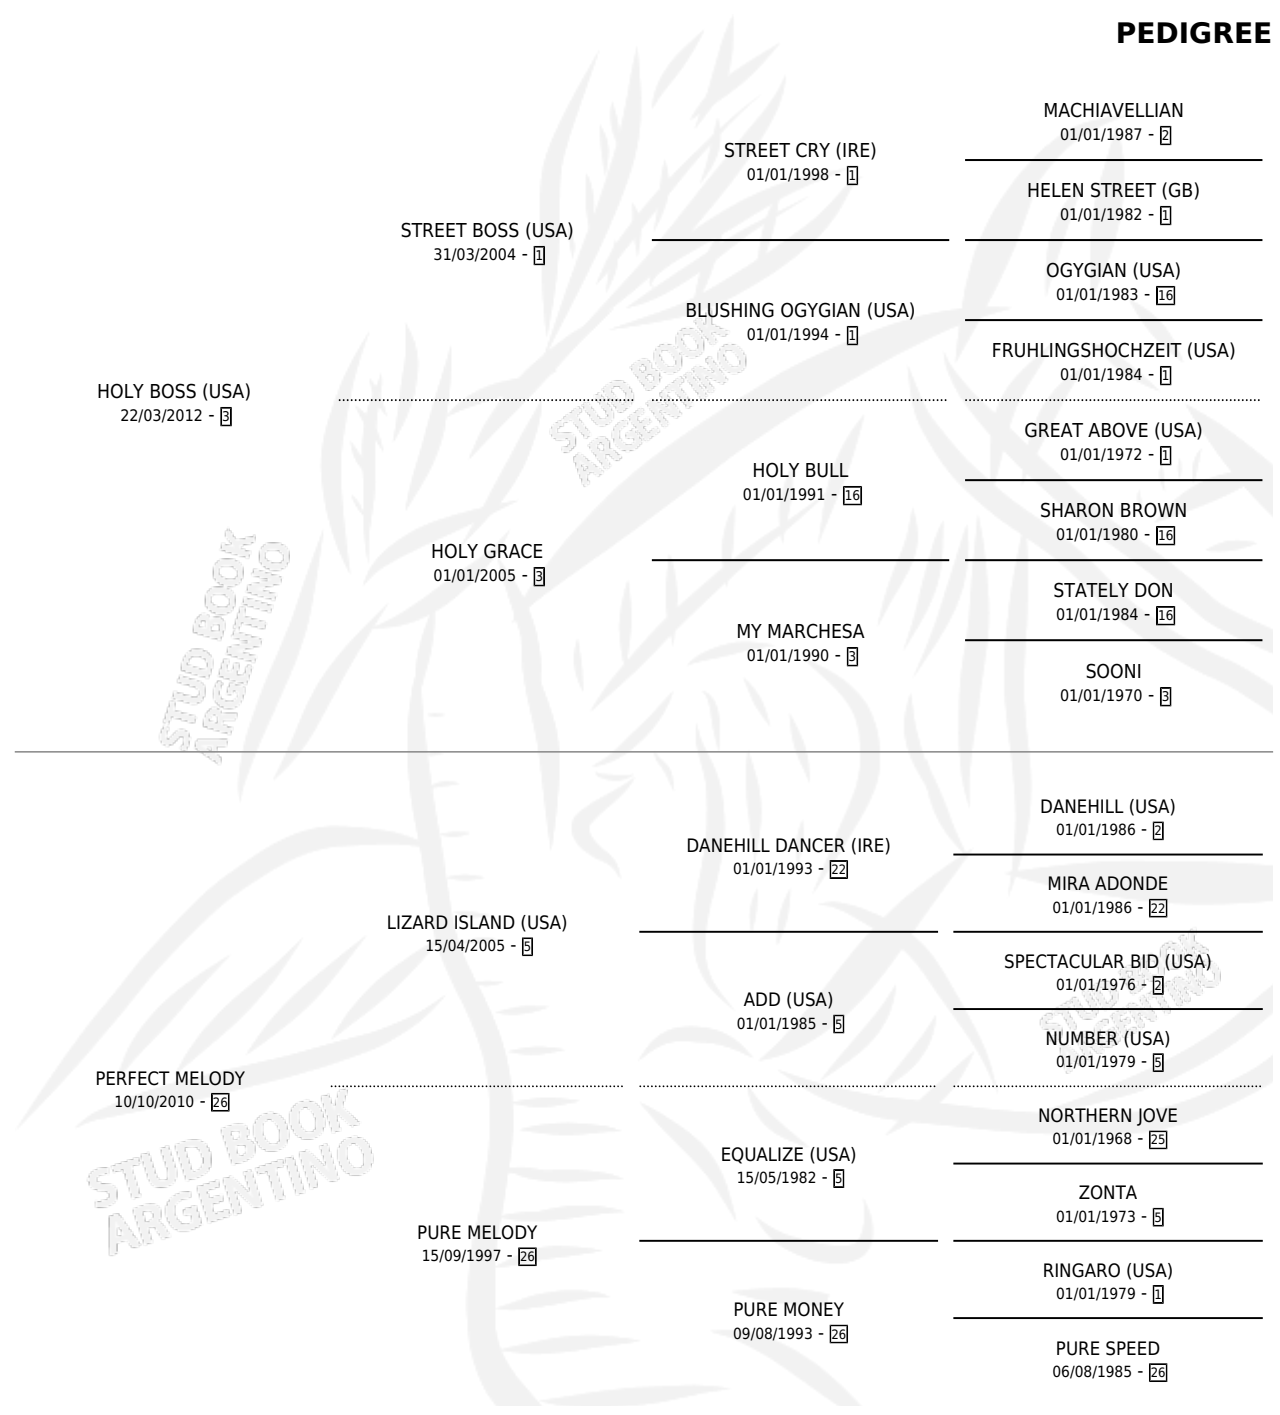

POPOVA

por **HOLY BOSS (USA)** y **PERFECT MELODY** por **LIZARD ISLAND (USA)**

Argentina · Hembra · Zaino · SP · 17/07/2021
Familia 26 · Volumen 44

ESTADO

TIPIFICACIÓN SANGUÍNEA	X
TIPIFICACIÓN POR ADN	✓
PASAPORTE	✓
IDENTIFICACIÓN POR MICROCHIP	✓
REPRODUCTOR	X

Lugar de nacimiento: La Leyenda De Areco
Criador: La Leyenda De Areco

PEDIGREE

CAMPAÑA

Solo carreras oficiales de Argentina

POR EDAD

EDAD	CC	1°	2°	3°	4°	5°	NP	CLC	CLG	CLCG1	CLGG1	IMPORTE	GANANCIA / CC
2 AÑOS	2	1	1	0	0	0	0	0	0	0	0	\$4,470,000	\$2,235,000
3 AÑOS	5	1	1	0	0	0	3	3	0	1	0	\$5,860,250	\$1,172,050
4 AÑOS	4	0	1	1	1	1	0	0	0	0	0	\$3,362,500	\$840,625
TOTALES	11	2	3	1	1	1	3	3	0	1	0	\$13,692,750	\$1,244,795
%		18.2%	27.3%	9.1%	9.1%	9.1%	27.3%	27.3%	0.0%	33.3%	0.0%		