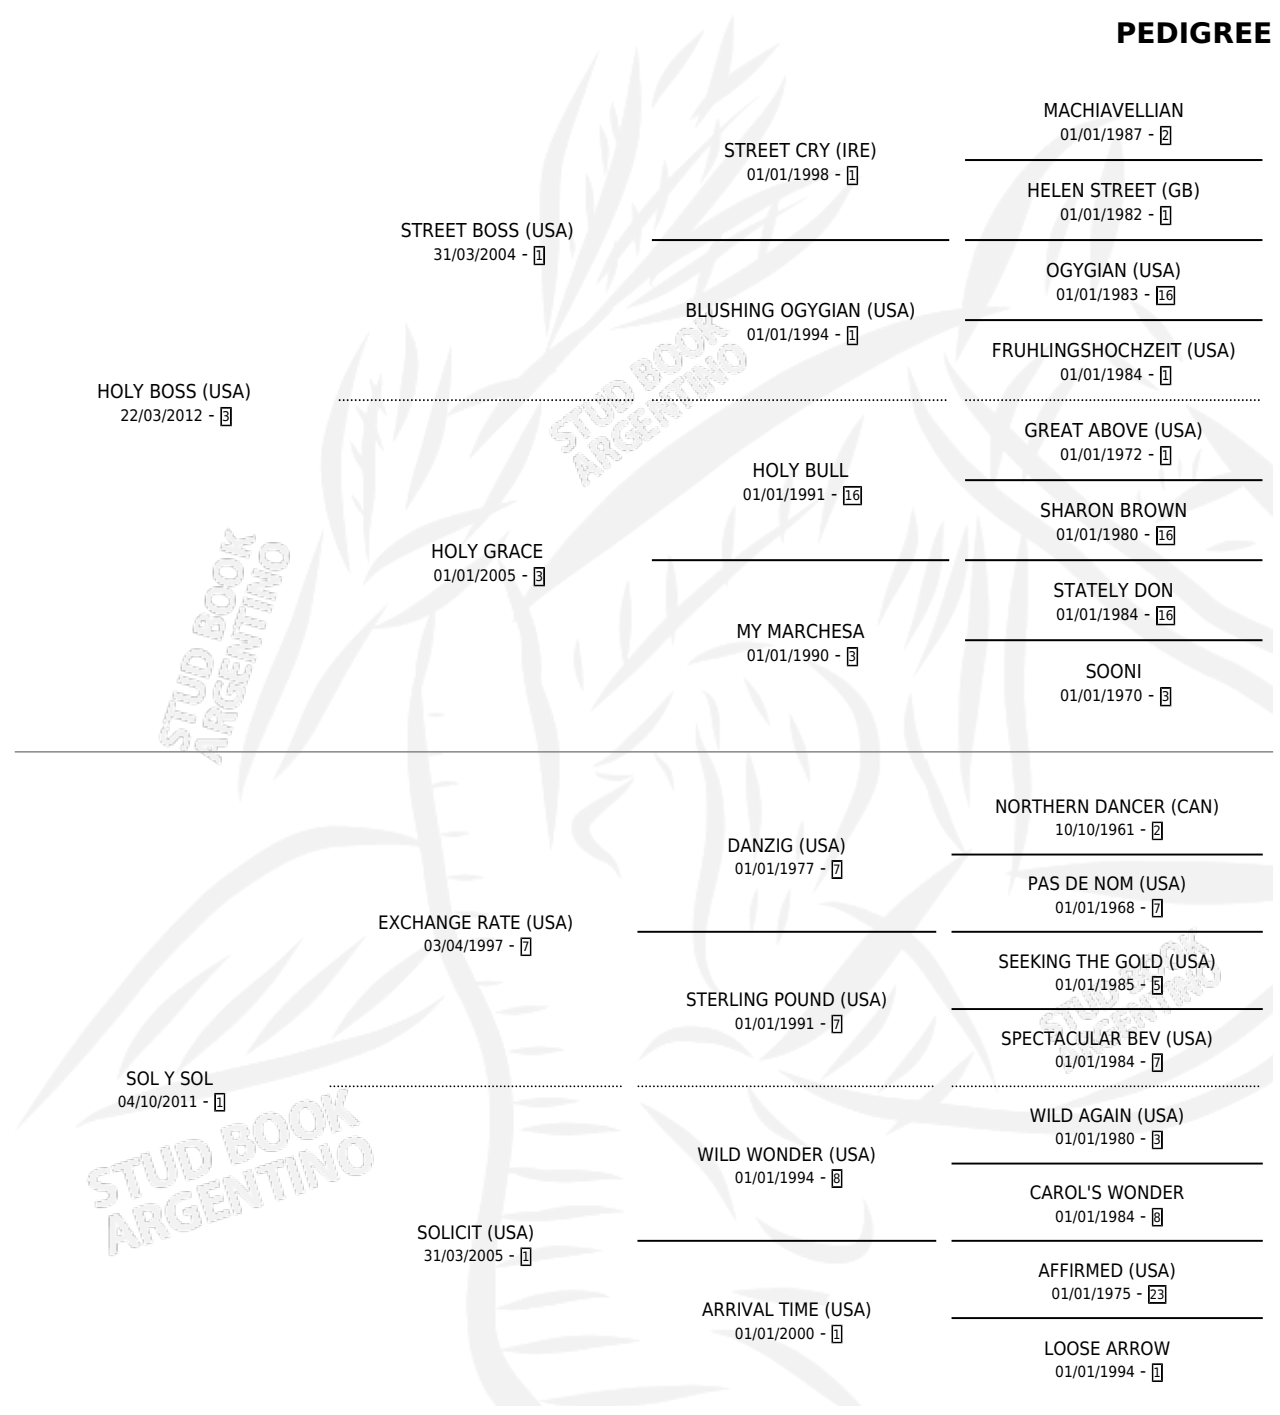

SANDRIN

por **HOLY BOSS (USA)** y **SOL Y SOL** por **EXCHANGE RATE (USA)**

Argentina · Hembra · Alazan · SP · 09/07/2021
Familia 1 · Volumen 44

ESTADO

TIPIFICACIÓN SANGUÍNEA	X
TIPIFICACIÓN POR ADN	✓
PASAPORTE	✓
IDENTIFICACIÓN POR MICROCHIP	✓
REPRODUCTOR	✓

Lugar de nacimiento: La Leyenda De Areco

Criador: La Leyenda De Areco

PEDIGREE

CAMPAÑA

Solo carreras oficiales de Argentina

POR EDAD

EDAD	CC	1°	2°	3°	4°	5°	NP	CLC	CLG	CLCG1	CLGG1	IMPORTE	GANANCIA / CC
2 AÑOS	3	1	0	0	1	0	1	2	0	0	0	\$2,587,300	\$862,433
3 AÑOS	1	0	0	0	0	0	1	0	0	0	0	\$100,000	\$100,000
TOTALES	4	1	0	0	1	0	2	2	0	0	0	\$2,687,300	\$671,825
%		25.0%	0.0%	0.0%	25.0%	0.0%	50.0%	50.0%	0.0%	0.0%	0.0%		