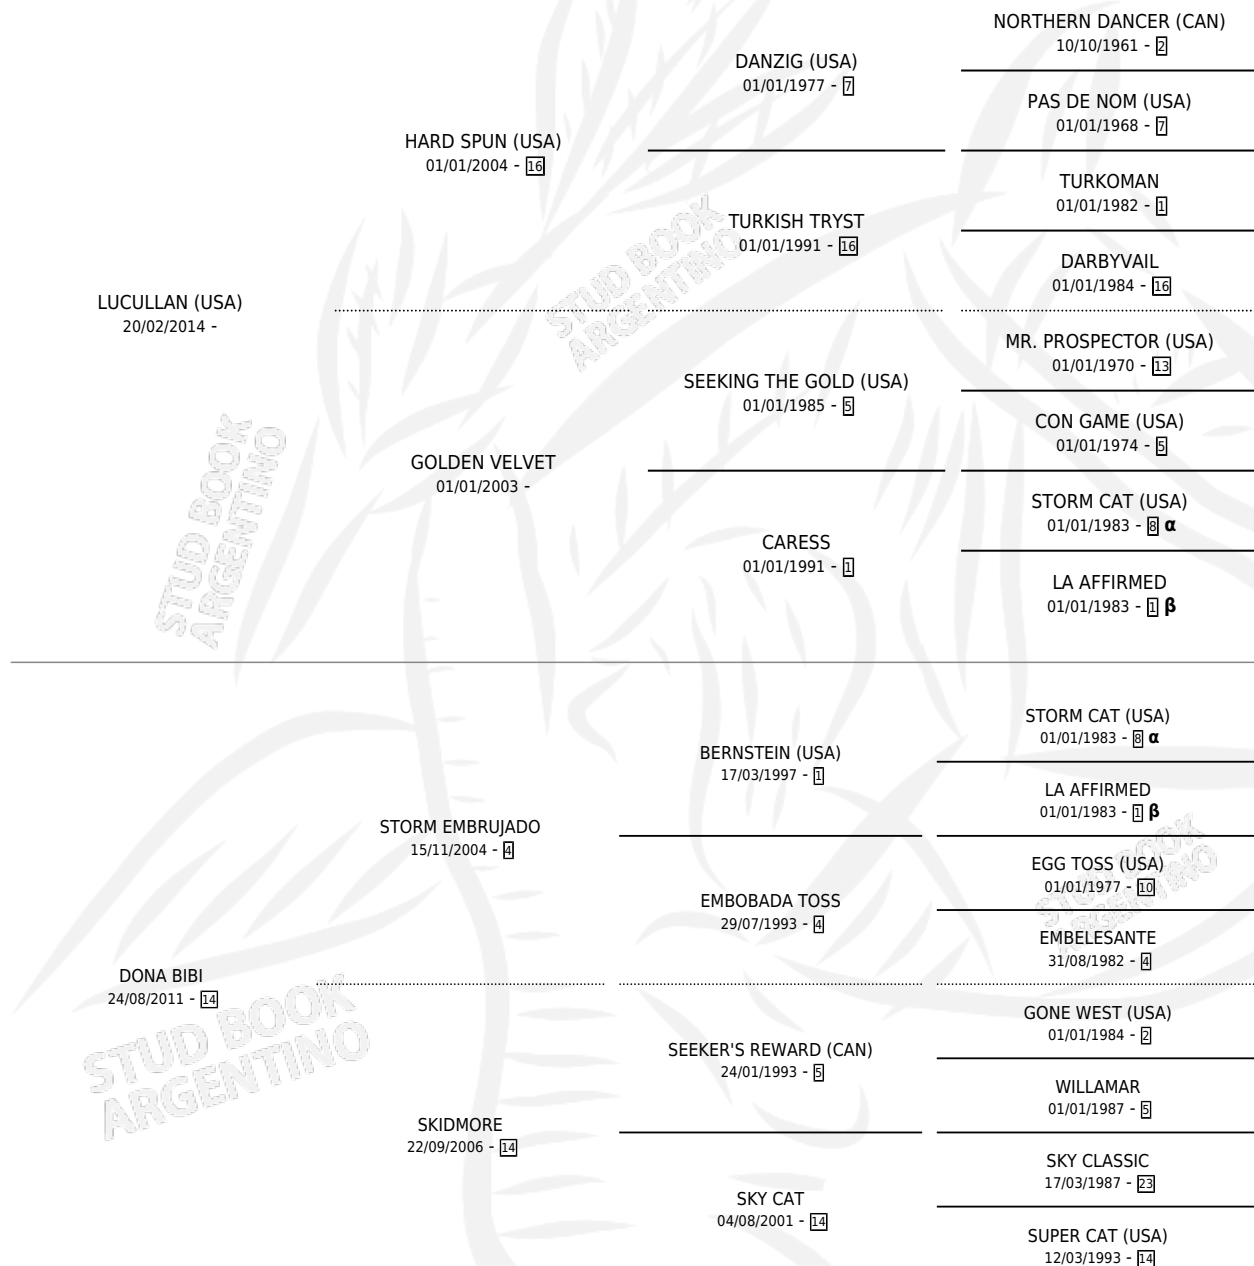

# DONA REJENE

por LUCULLAN (USA) y DONA BIBI por STORM  
EMBRUJADO

Argentina · Hembra · Zaino · SP · 18/07/2021  
Familia 14-c · Volumen 44

## ESTADO

TIPIFICACIÓN SANGUÍNEA	X
TIPIFICACIÓN POR ADN	✓
PASAPORTE	✓
IDENTIFICACIÓN POR MICROCHIP	✓
REPRODUCTOR	X

**Lugar de nacimiento:** La Leyenda De Areco  
**Criador:** Cuestion De Fe S.A.

## PEDIGREE

INBREEDING :  $\alpha, \beta$