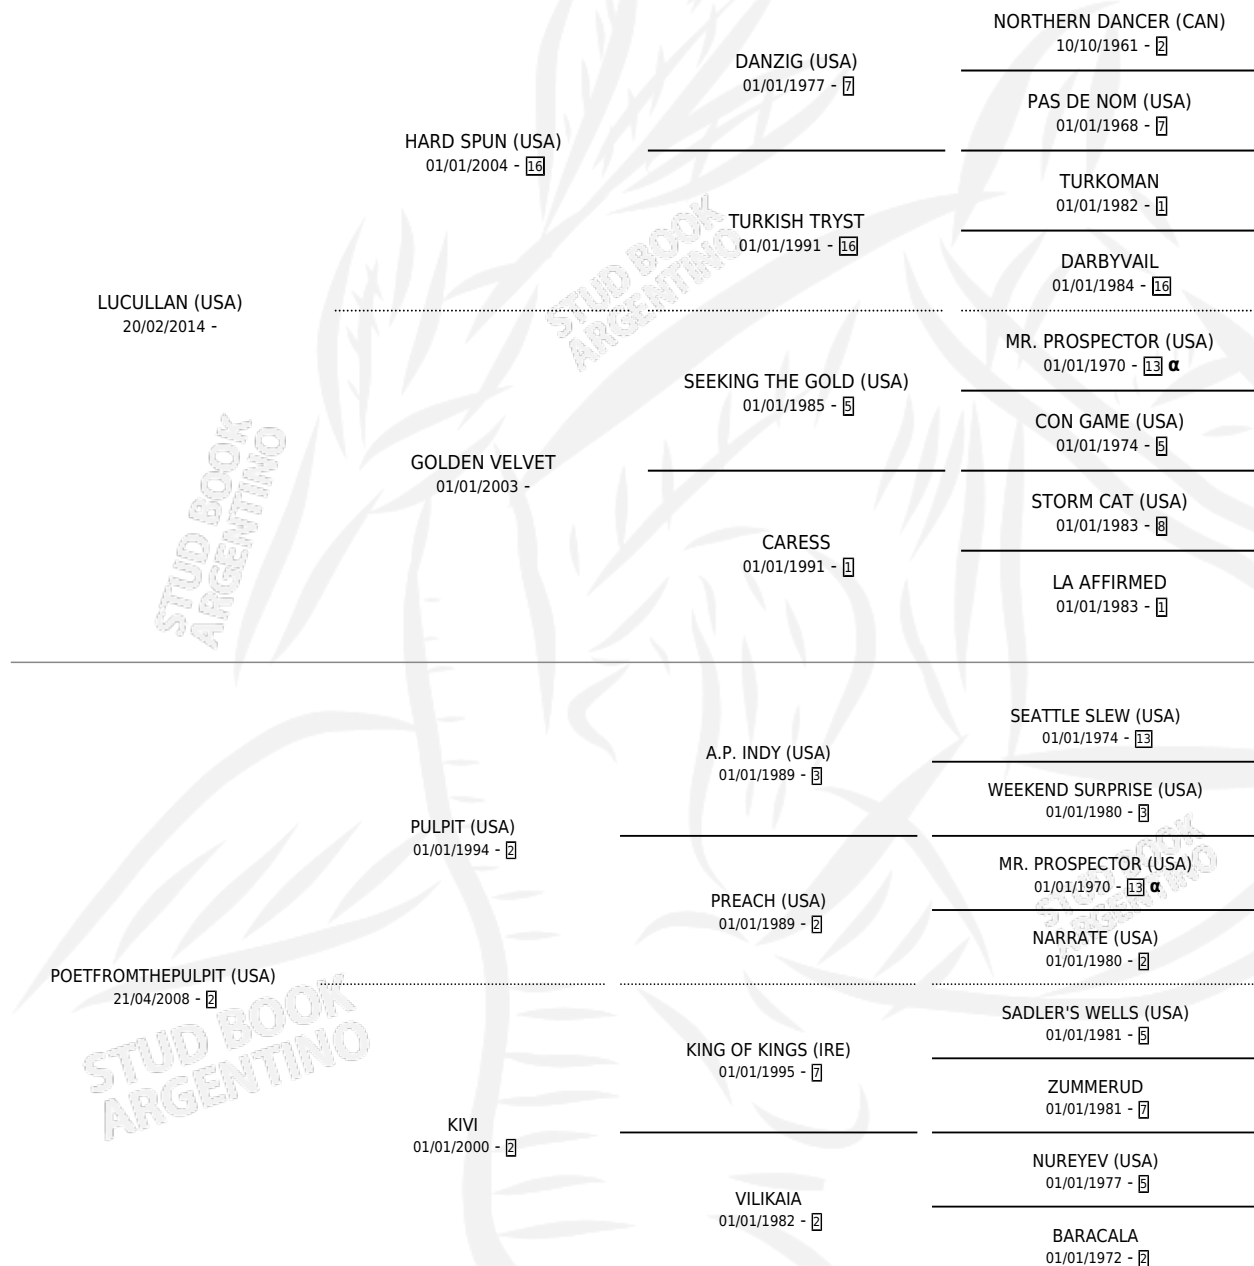

DONA HILDA

por LUCULLAN (USA) y POETFROMTHEPULPIT (USA) por PULPIT (USA)

Argentina · Hembra · Zaino · SP · 27/07/2021
Familia 2-s · Volumen 44

ESTADO

TIPIFICACIÓN SANGUÍNEA	X
TIPIFICACIÓN POR ADN	✓
PASAPORTE	✓
IDENTIFICACIÓN POR MICROCHIP	✓
REPRODUCTOR	X

Lugar de nacimiento: La Leyenda De Areco
Criador: Cuestion De Fe S.A.

PEDIGREE

INBREEDING : α

CAMPAÑA

Solo carreras oficiales de Argentina

POR EDAD

EDAD	CC	1°	2°	3°	4°	5°	NP	CLC	CLG	CLCG1	CLGG1	IMPORTE	GANANCIA / CC
2 AÑOS	3	0	0	1	0	1	1	1	0	0	0	\$910,500	\$303,500
3 AÑOS	2	0	0	1	1	0	0	0	0	0	0	\$779,700	\$389,850
4 AÑOS	4	1	0	0	1	0	2	0	0	0	0	\$3,710,200	\$927,550
TOTALES	9	1	0	2	2	1	3	1	0	0	0	\$5,400,400	\$600,044
%		11.1%	0.0%	22.2%	22.2%	11.1%	33.3%	11.1%	0.0%	0.0%	0.0%		

Ganadora en La Plata - \$5,400,400, a los 4 años.

POR DISTANCIA

HIPODROMO	CC	1°	2°	3°	4°	5°	NP	CLC	CLG	CLCG1	CLGG1	IMPORTE
LA PLATA	9	1	0	2	2	1	3	1	0	0	0	\$5,400,400
1400 MTS	4	0	0	1	1	1	1	1	0	0	0	\$1,221,900
1200 MTS	4	1	0	1	1	0	1	0	0	0	0	\$4,048,000
1600 MTS	1	0	0	0	0	0	1	0	0	0	0	\$130,500